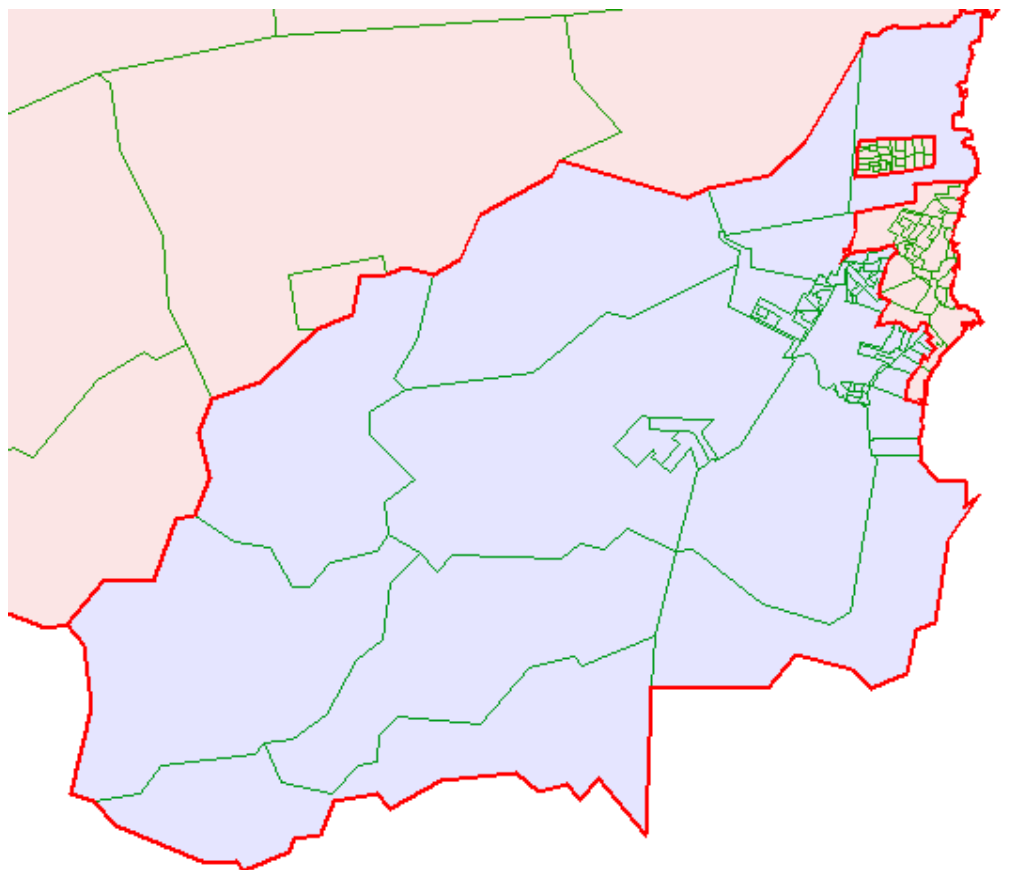

GUAI01 COLINA