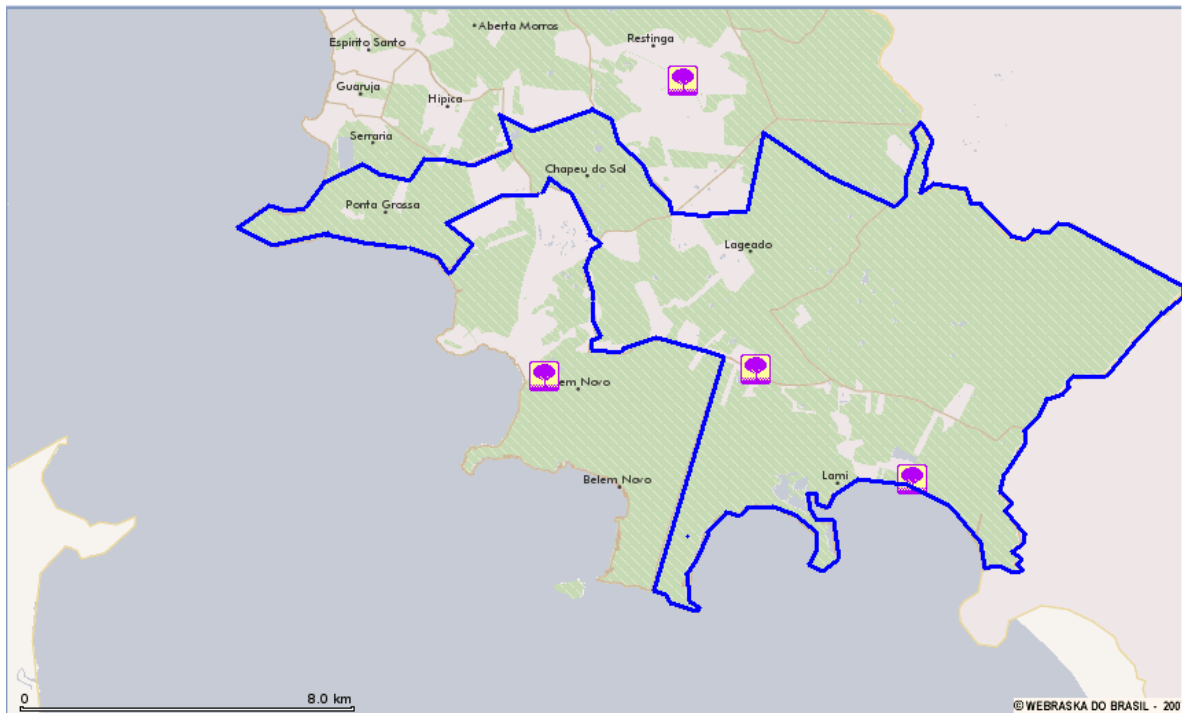

NOVA SANTA RITA 01 (Município)

NOVA SANTA RITA 01 - Satélite

NOVA SANTA RITA 01 (detalhe) - Satélite

NOVA SANTA RITA 01 (detalhe) - Híbrido

NOVA SANTA RITA 01 (detalhe sede do Município) - Informações

NOTA: 1 – Escola Municipal Miguel Couto; 2 – Escola Élio Fraga; 3 – Trevo de acesso à Nova Santa Rita.

POA40 PONTA GROSSA

POA40 PONTA GROSSA - Satélite

POA40 PONTA GROSSA - Bancos

POA40 PONTA GROSSA - Restaurantes

POA40 PONTA GROSSA - Postos de Saúde

POA40 PONTA GROSSA - Delegacias

POA40 PONTA GROSSA - Parques e Praças

POA40 PONTA GROSSA - Informações

NOTA: 1 – Morro Ponta Grossa; 2 – Clube do Médico; 3 – Centro Social Barrisul; 4 – Estação de Tratamento de Água e Esgoto; 5 – Aeroclube do Rio Grande do Sul; 6 – Bairro Restinga; 7 – Sede Campestre da Ajuris; 8 – Sede Campestre Grêmio Náutico União; 9 – Porto Alegre Futebol Clube.

VIAM03 VOLTA DA FIGUEIRA

VIAM03 VOLTA DA FIGUEIRA (parcial) – Satélite

VIAM03 VOLTA DA FIGUEIRA (parcial) – Hospitais

VIAM03 VOLTA DA FIGUEIRA (parcial) – Restaurantes

VIAM03 VOLTA DA FIGUEIRA (parcial) – Postos de Saúde