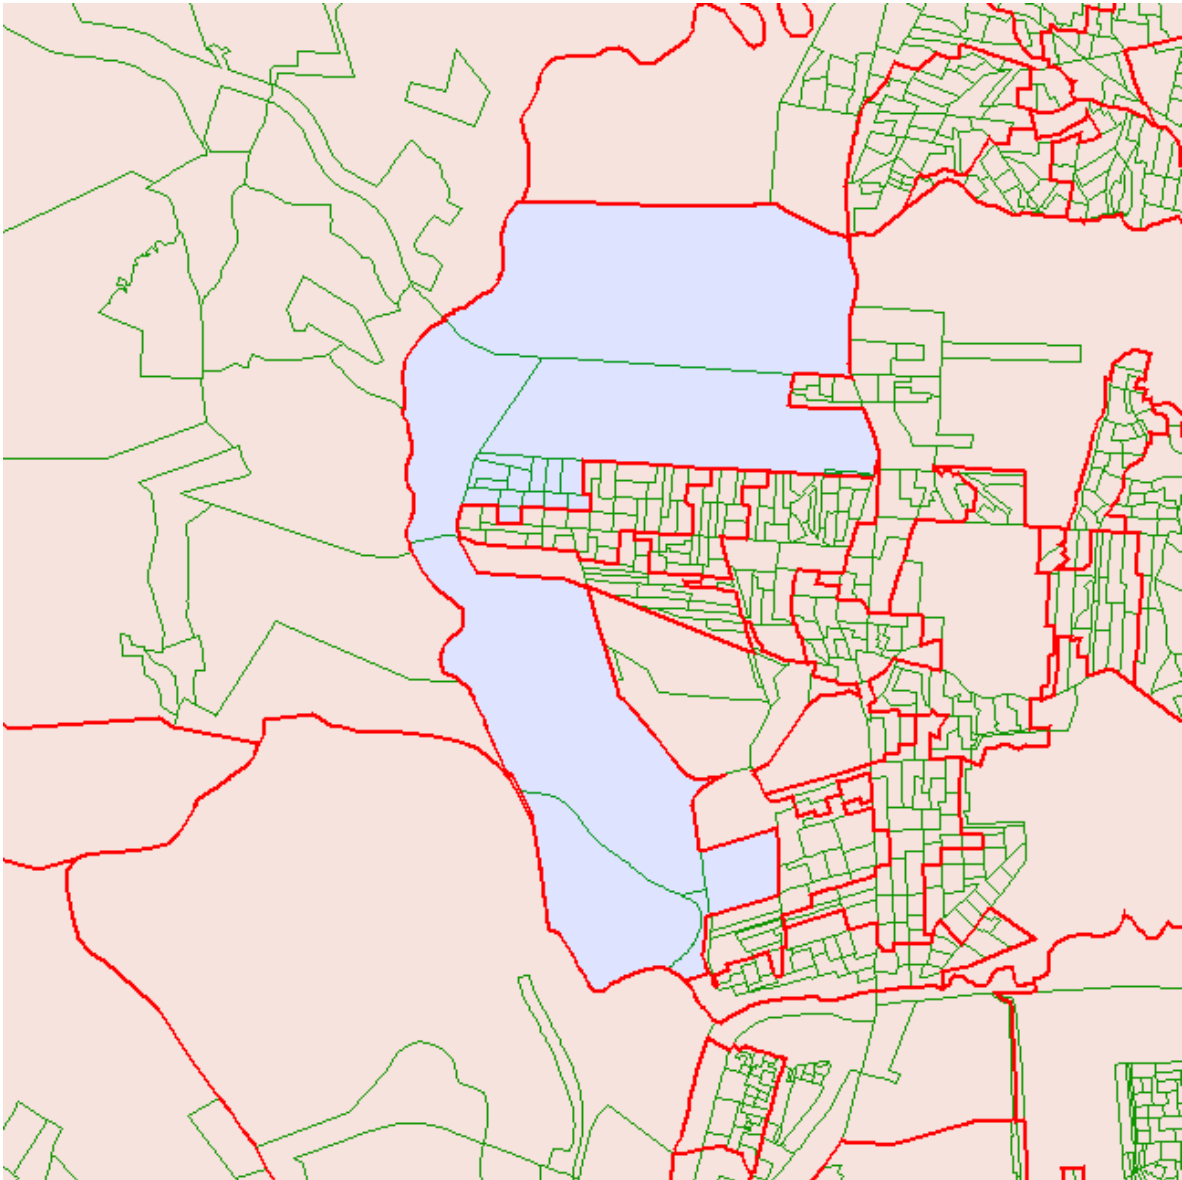

APÊNDICE 2.19

Ilustração do tipo popular e agrícola*

Ao todo, esse tipo reunia 11 Áreas de Expansão da Amostra (AEDs) e 5,89% dos ocupados metropolitanos em 2000. Essas áreas situam-se, além de uma em Porto Alegre, no entorno imediato da Capital: Alvorada, Cachoeirinha, Canoas, Gravataí, Guaíba, Viamão, uma em Porto Alegre, e nos Municípios de Eldorado do Sul e Nova Santa Rita, que constituem uma única AED. Abaixo, apresentam-se a localização dessas AEDs na Região Metropolitana de Porto Alegre (RMPA) e, na seqüência, as figuras de cada uma classificada no tipo popular e agrícola, em 2000, levando-se em consideração o total de 156 áreas distribuídas nos 22 municípios da Região, que permitiu a comparação com a situação de 1991.

CACHO06 RESIDENCIAL RITTER - Híbrido

CACHO06 RESIDENCIAL RITTER - Informações

NOTA: 1 – Instituto Riograndense do Arroz; 2 – Área de Preservação Ambiental; 3 – Estação de Tratamento de Esgoto; 4 – Escola de Ensino Fundamental Carlos Wilkens; 5 – Escola de Ensino Médio Presidente Kennedy; 6 – Hospital Frei Jeremias; 7 – BIG Cachoeirinha; 8 – Escola Princesa Isabel; 9 – Escola Luterana São Mateus; 10 – Parque Tancredo Neves; 11 – Souza Cruz; 12 – Eletrosul – Gravataí; 13 – CEEE – Cachoeirinha.

CAN14 MATIAS VELHO

CAN14 MATIAS VELHO - Satélite

CAN14 MATIAS VELHO - Híbrido

CAN14 MATIAS VELHO - Informações

NOTA: 1 – Refinaria Alberto Pasqualini; 2 – Trensurb – Estação Petrobrás; 3 – Escola Estadual Miguel Lampert; 4- Universidade Luterana do Brasil; 5 – Trensurb – Estação São Luís; 6 – Eletrosul; 7 – BIG / Maxiatacado Canoas; 8 – Canoas Shopping; 9 – Carrefour; 10 – Escola Affonso Charlier; 11 – Hospital de Pronto Socorro de Canoas; 12 – Colégio ULBRA São João; 13 – Bourbon Shopping; 14 – Centro Universitário La Salle; 15 – Trensurb – Estação Canoas / La Salle; 16 – Colégio Maria Auxiliadora; 17 – Conjunto Comercial.