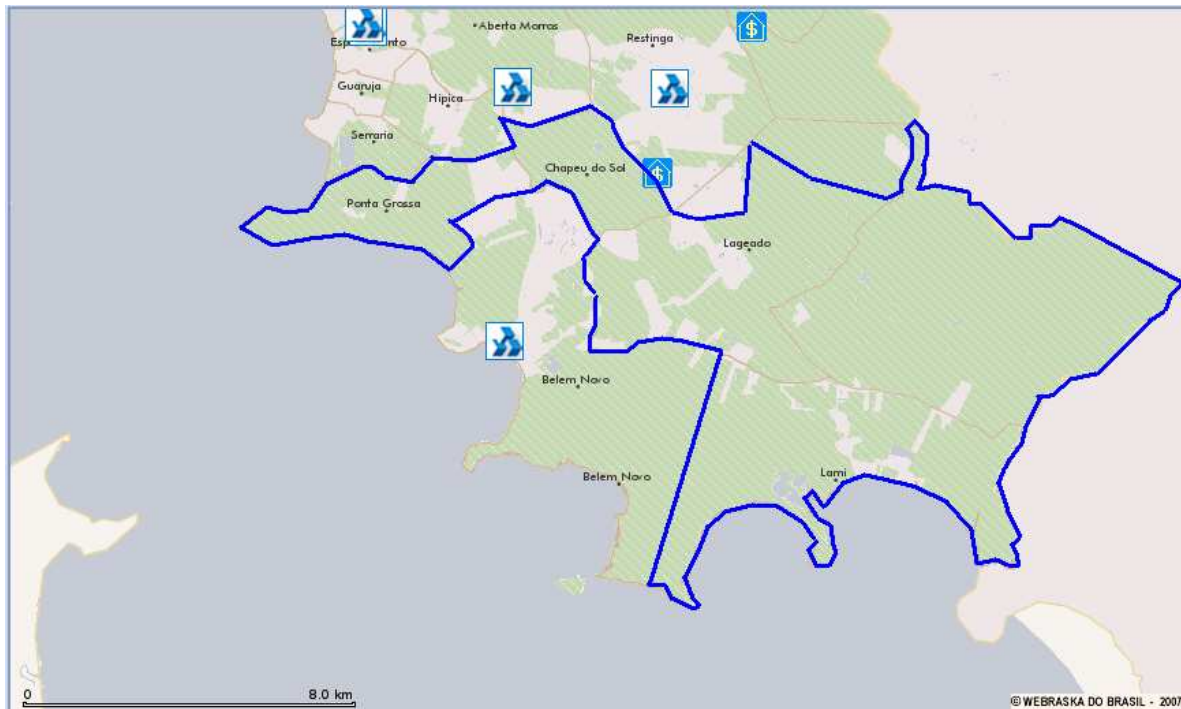

GUAI01 COLINA – Informações

NOTA: 1 – Praça de Pedágio Univias; 2 – Vila Colina; 3 – CTG Gomes Jardim; 4 – Universidade Estadual do Rio Grande do Sul – Campus Guaíba; 5 – Escola Dr. Sólton Tavares; 6 – Vila Pedras Brancas.

NOVA SANTA RITA 01 (Município)

NOVA SANTA RITA 01 - Satélite

NOVA SANTA RITA 01 (detalhe) - Satélite

NOVA SANTA RITA 01 (detalhe) - Híbrido

NOVA SANTA RITA 01 (detalhe sede do Município) - Informações

NOTA: 1 – Escola Municipal Miguel Couto; 2 – Escola Élio Fraga; 3 – Trevo de acesso à Nova Santa Rita.

POA40 PONTA GROSSA

POA40 PONTA GROSSA - Satélite

POA40 PONTA GROSSA - Bancos

POA40 PONTA GROSSA - Restaurantes

POA40 PONTA GROSSA - Postos de Saúde

POA40 PONTA GROSSA - Delegacias

POA40 PONTA GROSSA - Parques e Praças