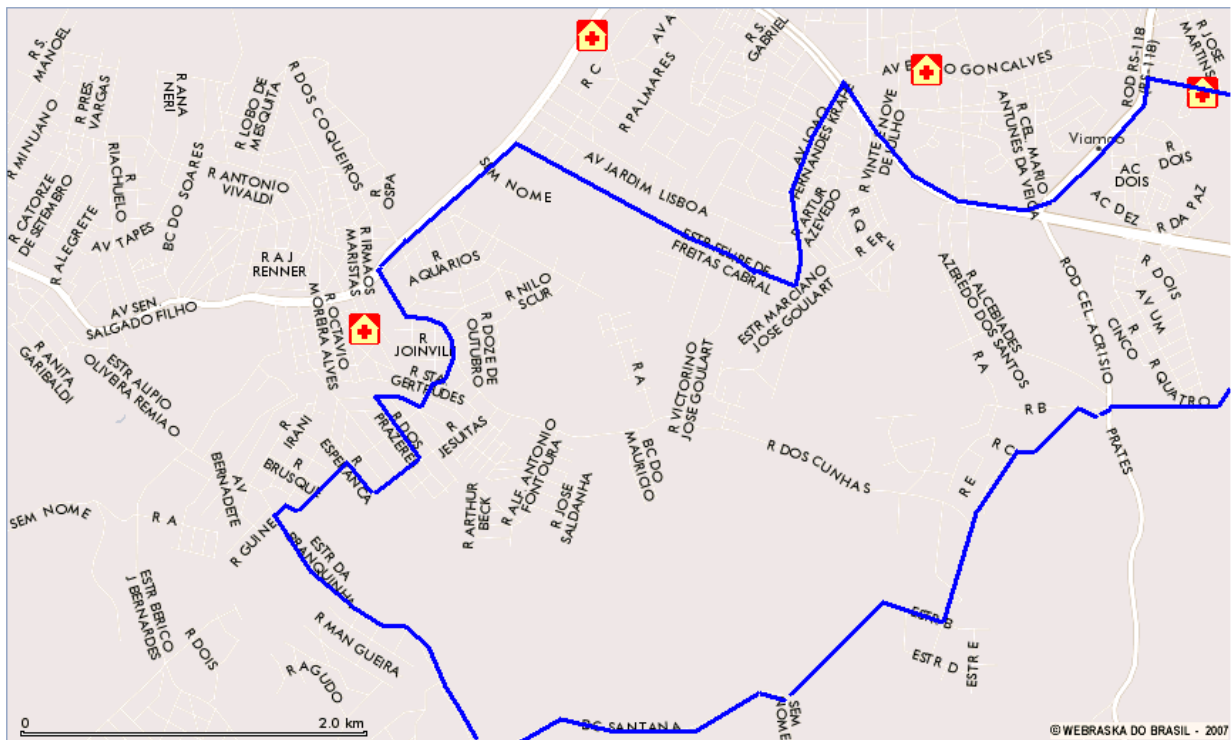

APÊNDICE 2.19

Ilustração do tipo popular e agrícola*

Ao todo, esse tipo reunia 11 Áreas de Expansão da Amostra (AEDs) e 5,89% dos ocupados metropolitanos em 2000. Essas áreas situam-se, além de uma em Porto Alegre, no entorno imediato da Capital: Alvorada, Cachoeirinha, Canoas, Gravataí, Guaíba, Viamão, uma em Porto Alegre, e nos Municípios de Eldorado do Sul e Nova Santa Rita, que constituem uma única AED. Abaixo, apresentam-se a localização dessas AEDs na Região Metropolitana de Porto Alegre (RMPA) e, na seqüência, as figuras de cada uma classificada no tipo popular e agrícola, em 2000, levando-se em consideração o total de 156 áreas distribuídas nos 22 municípios da Região, que permitiu a comparação com a situação de 1991.

A descrição dos bairros, ou das parcelas de bairros compreendidas no perímetro da AED, encontra-se no **Apêndice 2 1**.

* O trabalho de capturar as imagens e de delimitar as AEDs foi realizado por Rodrigo Wienskowski Araújo, estagiário de Geografia do Núcleo de Estudos Regionais e Urbanos da Fundação de Economia e Estatística.

POA40 PONTA GROSSA - Informações

NOTA: 1 – Morro Ponta Grossa; 2 – Clube do Médico; 3 – Centro Social Barrisul; 4 – Estação de Tratamento de Água e Esgoto; 5 – Aeroclube do Rio Grande do Sul; 6 – Bairro Restinga; 7 – Sede Campestre da Ajuris; 8 – Sede Campestre Grêmio Náutico União; 9 – Porto Alegre Futebol Clube.

VIAM03 VOLTA DA FIGUEIRA

VIAM03 VOLTA DA FIGUEIRA (parcial) – Satélite

VIAM03 VOLTA DA FIGUEIRA (parcial) – Hospitais

VIAM03 VOLTA DA FIGUEIRA (parcial) – Restaurantes

VIAM03 VOLTA DA FIGUEIRA (parcial) – Postos de Saúde