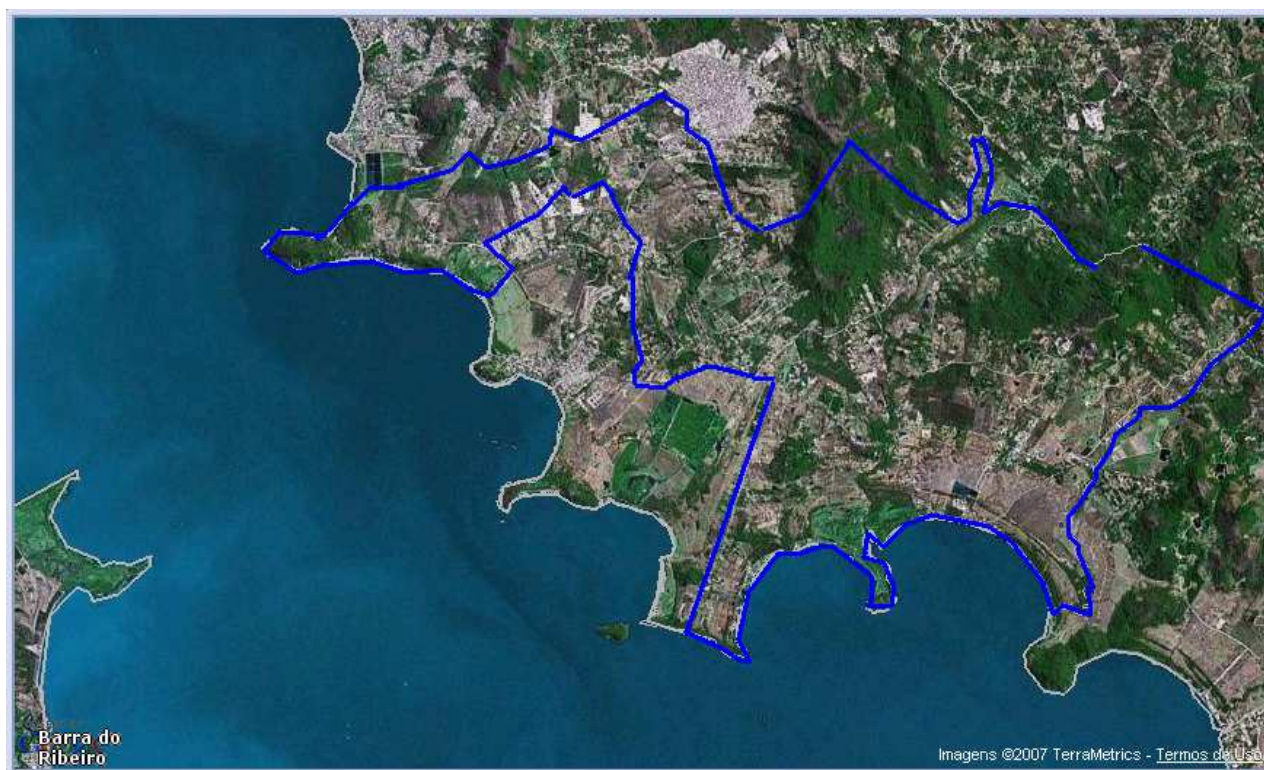

POA40 PONTA GROSSA - Satélite