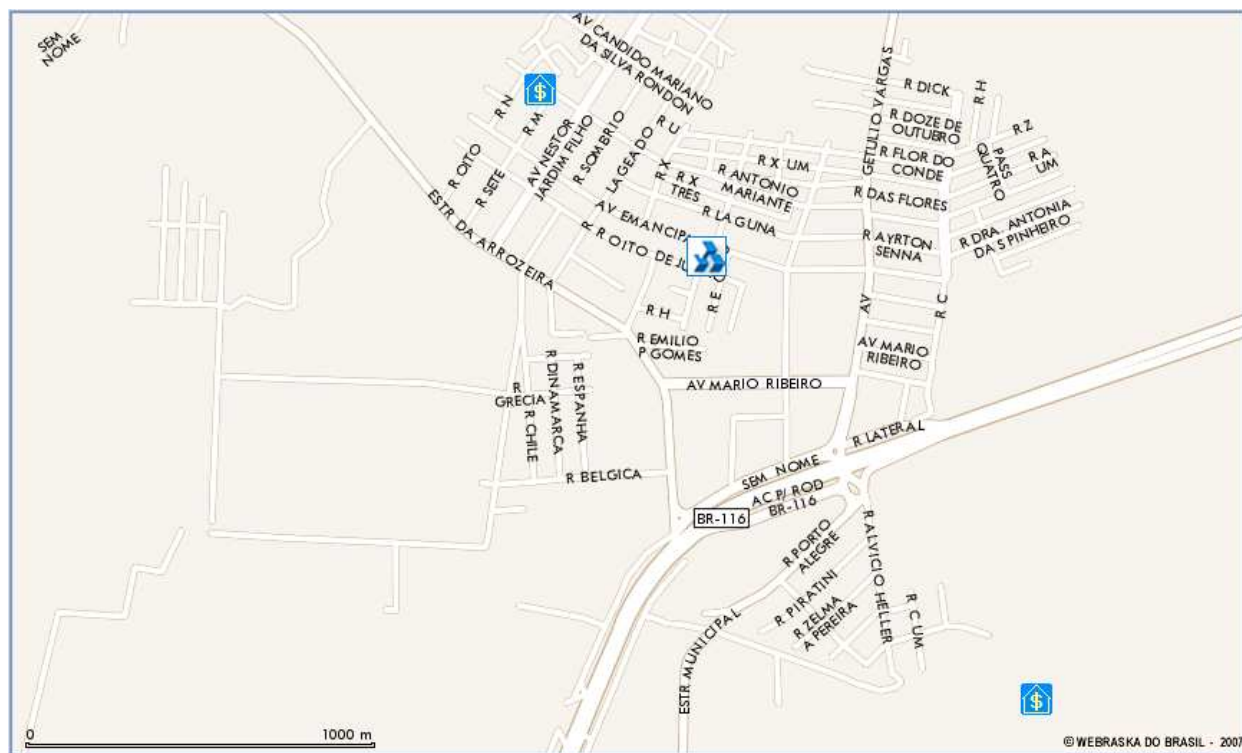

APÊNDICE 2.19

Ilustração do tipo popular e agrícola*

Ao todo, esse tipo reunia 11 Áreas de Expansão da Amostra (AEDs) e 5,89% dos ocupados metropolitanos em 2000. Essas áreas situam-se, além de uma em Porto Alegre, no entorno imediato da Capital: Alvorada, Cachoeirinha, Canoas, Gravataí, Guaíba, Viamão, uma em Porto Alegre, e nos Municípios de Eldorado do Sul e Nova Santa Rita, que constituem uma única AED. Abaixo, apresentam-se a localização dessas AEDs na Região Metropolitana de Porto Alegre (RMPA) e, na seqüência, as figuras de cada uma classificada no tipo popular e agrícola, em 2000, levando-se em consideração o total de 156 áreas distribuídas nos 22 municípios da Região, que permitiu a comparação com a situação de 1991.

CAN14 MATIAS VELHO

CAN14 MATIAS VELHO - Satélite

CAN14 MATIAS VELHO - Híbrido

CAN14 MATIAS VELHO - Informações

NOTA: 1 – Refinaria Alberto Pasqualini; 2 – Trensurb – Estação Petrobrás; 3 – Escola Estadual Miguel Lampert; 4- Universidade Luterana do Brasil; 5 – Trensurb – Estação São Luís; 6 – Eletrosul; 7 – BIG / Maxiatacado Canoas; 8 – Canoas Shopping; 9 – Carrefour; 10 – Escola Affonso Charlier; 11 – Hospital de Pronto Socorro de Canoas; 12 – Colégio ULBRA São João; 13 – Bourbon Shopping; 14 – Centro Universitário La Salle; 15 – Trensurb – Estação Canoas / La Salle; 16 – Colégio Maria Auxiliadora; 17 – Conjunto Comercial.

ELDORADO DO SUL 01 (Município)

ELDORADO DO SUL 01 - Satélite

ELDORADO DO SUL 01 (sede do Município) - Satélite

ELDORADO DO SUL 01 (sede do Município) - Híbrido

ELDORADO DO SUL 01 (sede do Município) - Bancos

ELDORADO DO SUL 01 (sede do Município) - Postos de Saúde

GRAVAT10 PARQUE DOS ANJOS

GRAVAT10 PARQUE DOS ANJOS (parcial) – Satélite

GRAVAT10 PARQUE DOS ANJOS (parcial) - Informações

NOTA: 1 – General Motors do Brasil; 2 – Condomínio Paragem Verdes Campos.