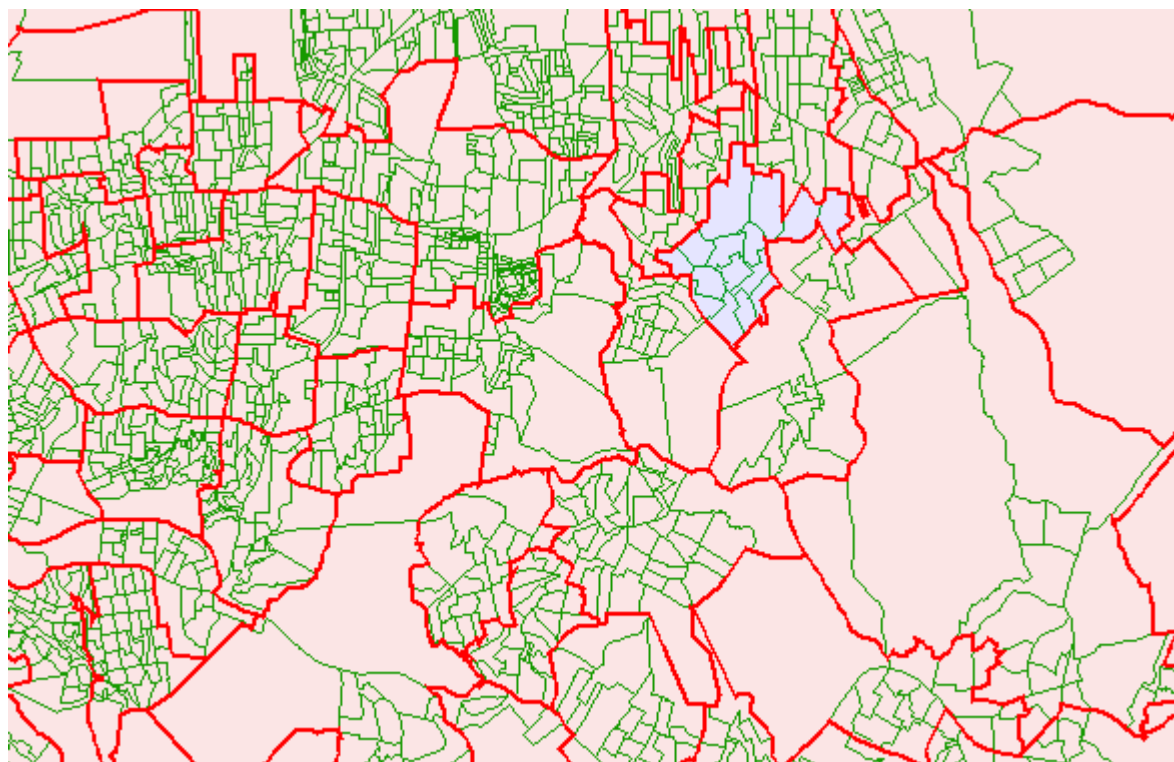

ALV04 TORDILHO