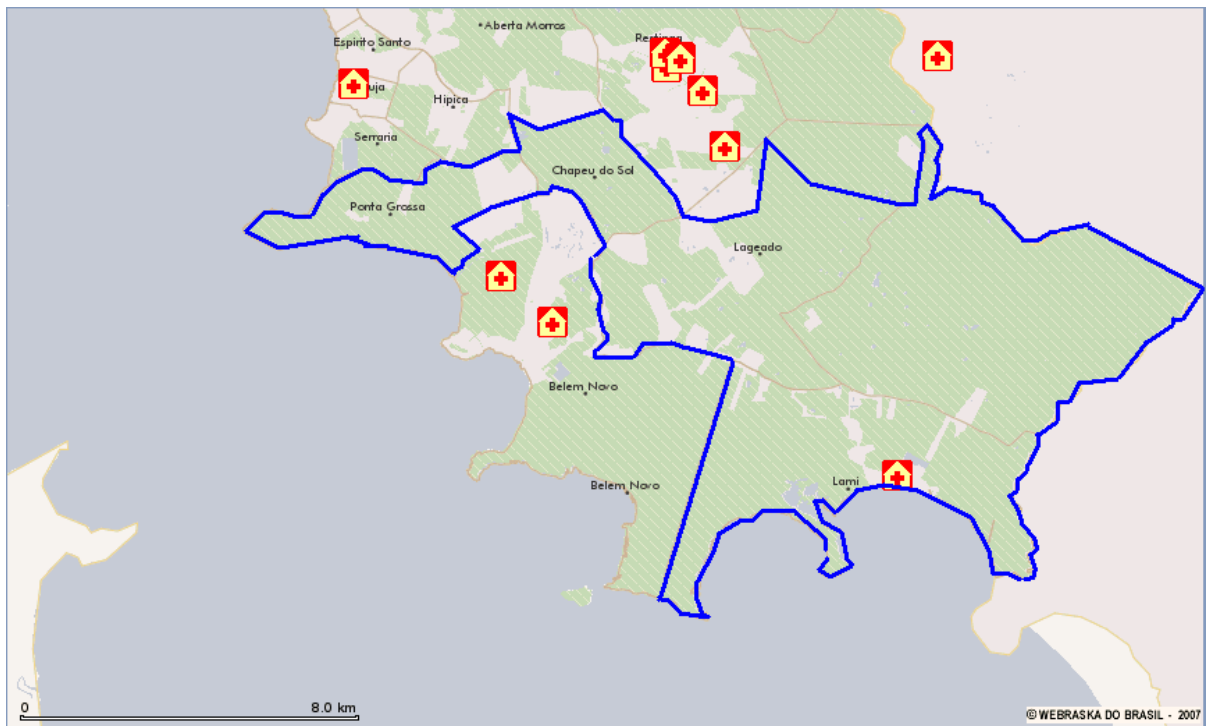

NOVA SANTA RITA 01 (Município)

NOVA SANTA RITA 01 - Satélite

NOVA SANTA RITA 01 (detalhe) - Satélite

NOVA SANTA RITA 01 (detalhe) - Híbrido

NOVA SANTA RITA 01 (detalhe sede do Município) - Informações

NOTA: 1 – Escola Municipal Miguel Couto; 2 – Escola Élio Fraga; 3 – Trevo de acesso à Nova Santa Rita.

POA40 PONTA GROSSA

POA40 PONTA GROSSA - Satélite

POA40 PONTA GROSSA - Bancos

POA40 PONTA GROSSA - Restaurantes

POA40 PONTA GROSSA - Postos de Saúde

POA40 PONTA GROSSA - Delegacias

POA40 PONTA GROSSA - Parques e Praças

POA40 PONTA GROSSA - Informações

NOTA: 1 – Morro Ponta Grossa; 2 – Clube do Médico; 3 – Centro Social Barrisul; 4 – Estação de Tratamento de Água e Esgoto; 5 – Aeroclube do Rio Grande do Sul; 6 – Bairro Restinga; 7 – Sede Campestre da Ajuris; 8 – Sede Campestre Grêmio Náutico União; 9 – Porto Alegre Futebol Clube.

VIAM03 VOLTA DA FIGUEIRA

VIAM03 VOLTA DA FIGUEIRA (parcial) – Satélite

VIAM03 VOLTA DA FIGUEIRA (parcial) – Hospitais

VIAM03 VOLTA DA FIGUEIRA (parcial) – Restaurantes

VIAM03 VOLTA DA FIGUEIRA (parcial) – Postos de Saúde