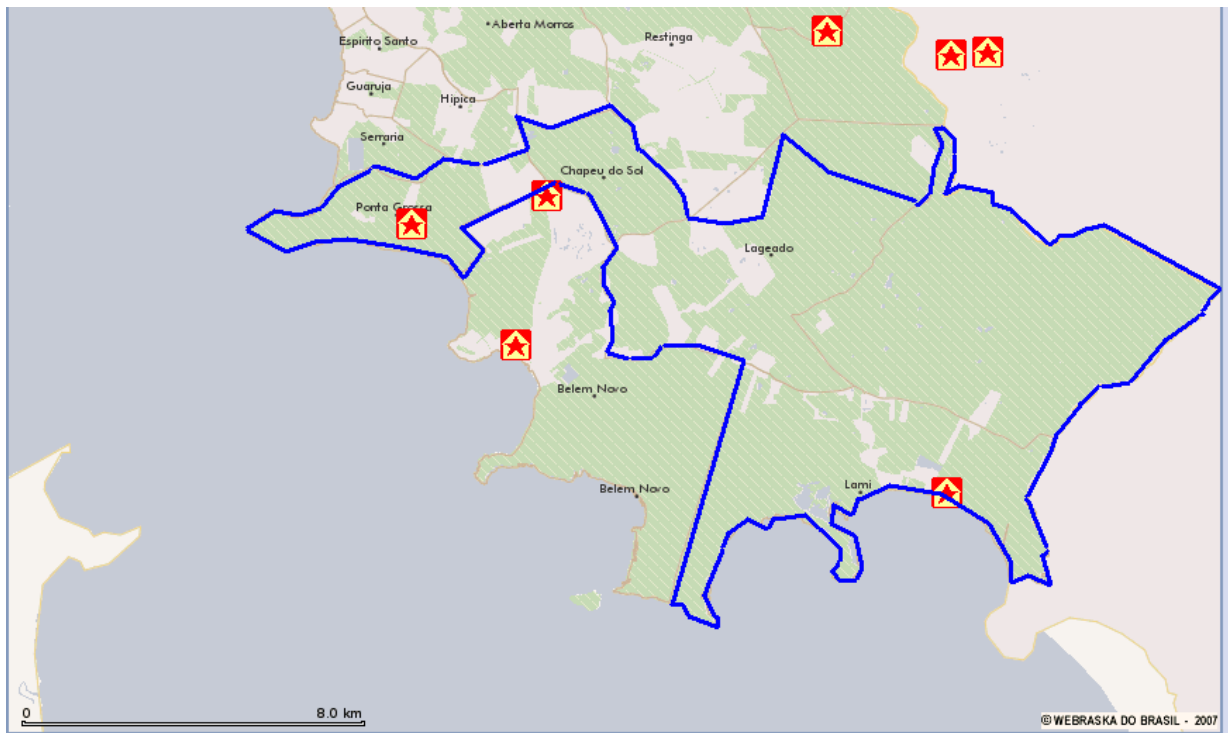

NOVA SANTA RITA 01 (Município)

NOVA SANTA RITA 01 - Satélite

NOVA SANTA RITA 01 (detalhe) - Satélite

NOVA SANTA RITA 01 (detalhe) - Híbrido

NOVA SANTA RITA 01 (detalhe sede do Município) - Informações

NOTA: 1 – Escola Municipal Miguel Couto; 2 – Escola Élio Fraga; 3 – Trevo de acesso à Nova Santa Rita.

POA40 PONTA GROSSA

POA40 PONTA GROSSA - Satélite

POA40 PONTA GROSSA - Bancos

POA40 PONTA GROSSA - Restaurantes

POA40 PONTA GROSSA - Postos de Saúde

POA40 PONTA GROSSA - Delegacias

POA40 PONTA GROSSA - Parques e Praças

POA40 PONTA GROSSA - Informações

NOTA: 1 – Morro Ponta Grossa; 2 – Clube do Médico; 3 – Centro Social Barrisul; 4 – Estação de Tratamento de Água e Esgoto; 5 – Aeroclube do Rio Grande do Sul; 6 – Bairro Restinga; 7 – Sede Campestre da Ajuris; 8 – Sede Campestre Grêmio Náutico União; 9 – Porto Alegre Futebol Clube.

VIAM03 VOLTA DA FIGUEIRA

VIAM03 VOLTA DA FIGUEIRA (parcial) – Satélite

VIAM03 VOLTA DA FIGUEIRA (parcial) – Hospitais

VIAM03 VOLTA DA FIGUEIRA (parcial) – Restaurantes

VIAM03 VOLTA DA FIGUEIRA (parcial) – Postos de Saúde