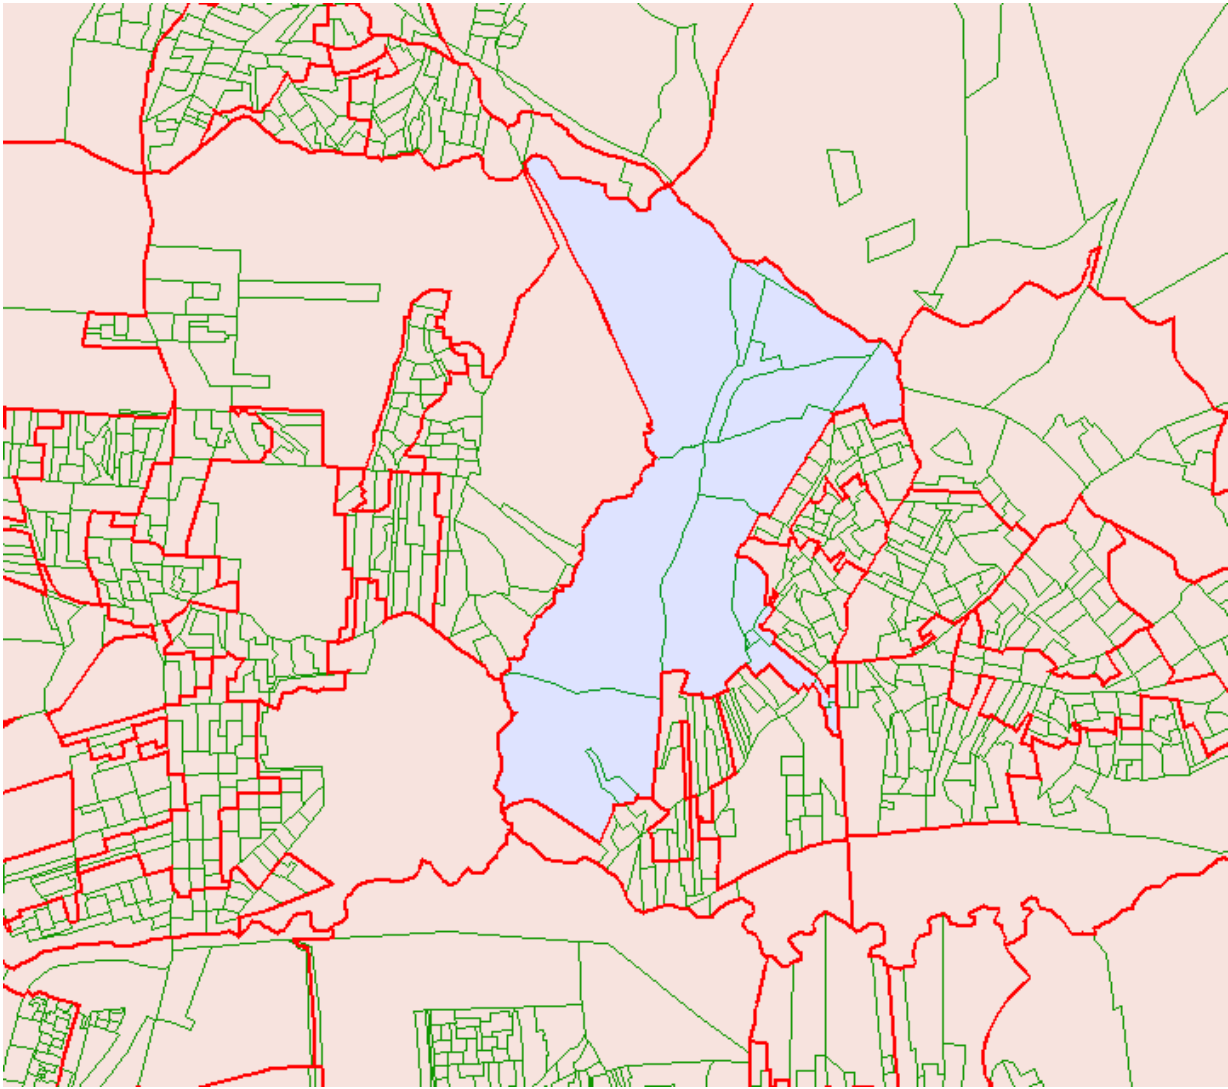

CACHO06 RESIDENCIAL RITTER