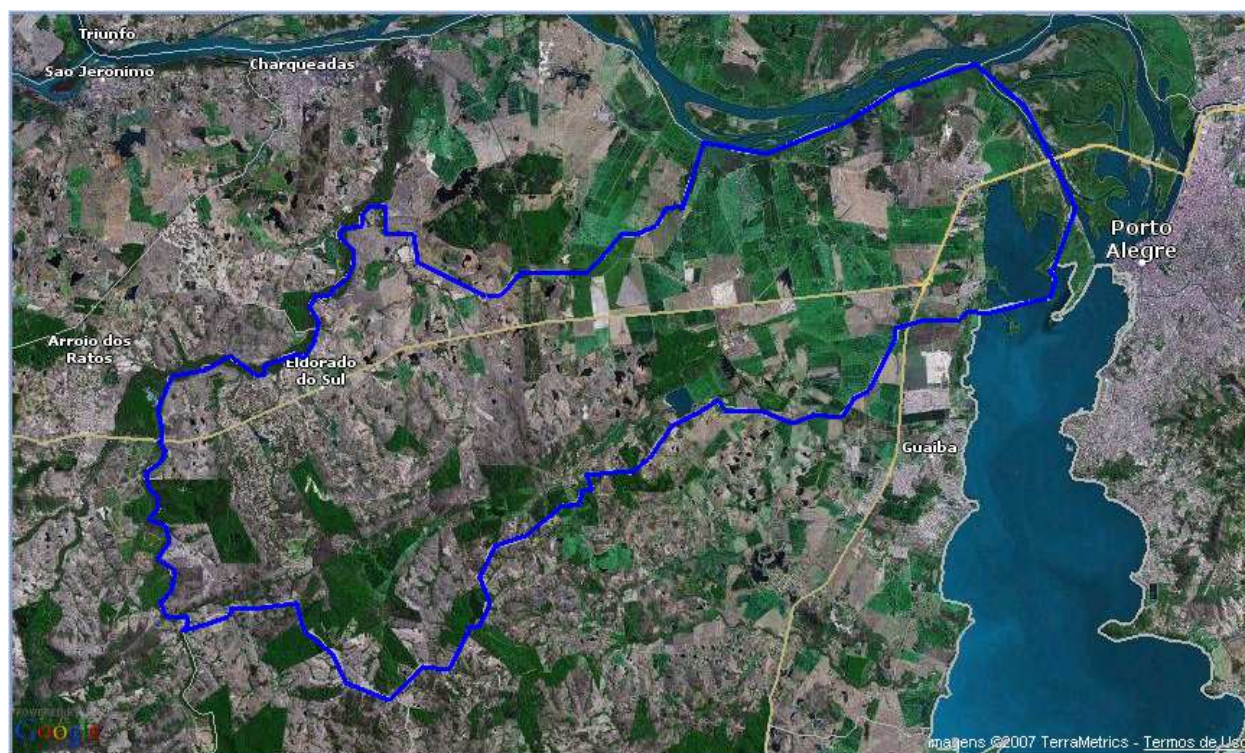

ELDORADO DO SUL 01 (sede do Município) - Satélite

ELDORADO DO SUL 01 - Satélite