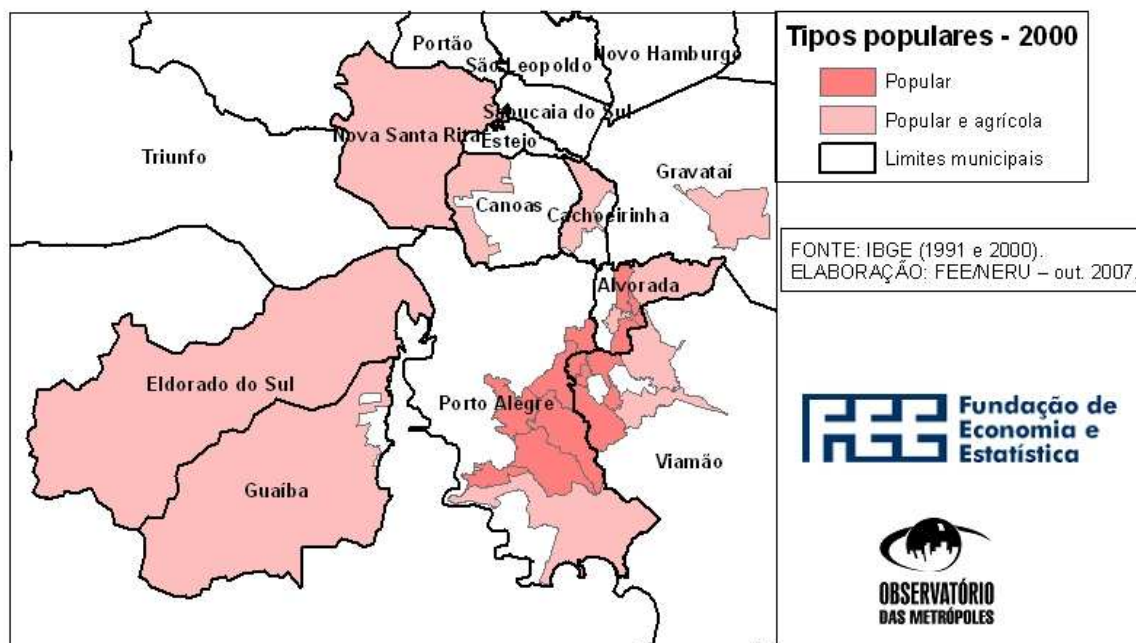

Para qualificar as AEDs desse tipo, foi feita a identificação, por imagem de satélite, de sua localização no território, destacando o sistema viário e alguns equipamentos e serviços dentro da AED ou no seu entorno, tais como bancos, hospitais, *shopping centers*, restaurantes, estacionamentos, postos de saúde, delegacias, parques e praças e outras informações. A idéia básica é a de que, quanto maior for a disponibilidade desses equipamentos, maiores serão as possibilidades de acesso dos moradores nas áreas a uma boa qualidade de vida.

As imagens foram capturadas no endereço <<http://wikimapia.org>>, e os serviços e equipamentos foram retirados do Hagah <<http://www.hagah.com.br>>, com acessos a esses *sites* no período entre outubro de 2007 e março de 2008.

A descrição dos bairros, ou das parcelas de bairros compreendidas no perímetro da AED, encontra-se no **Apêndice 2 1**.

* O trabalho de capturar as imagens e de delimitar as AEDs foi realizado por Rodrigo Wienskowski Araújo, estagiário de Geografia do Núcleo de Estudos Regionais e Urbanos da Fundação de Economia e Estatística.