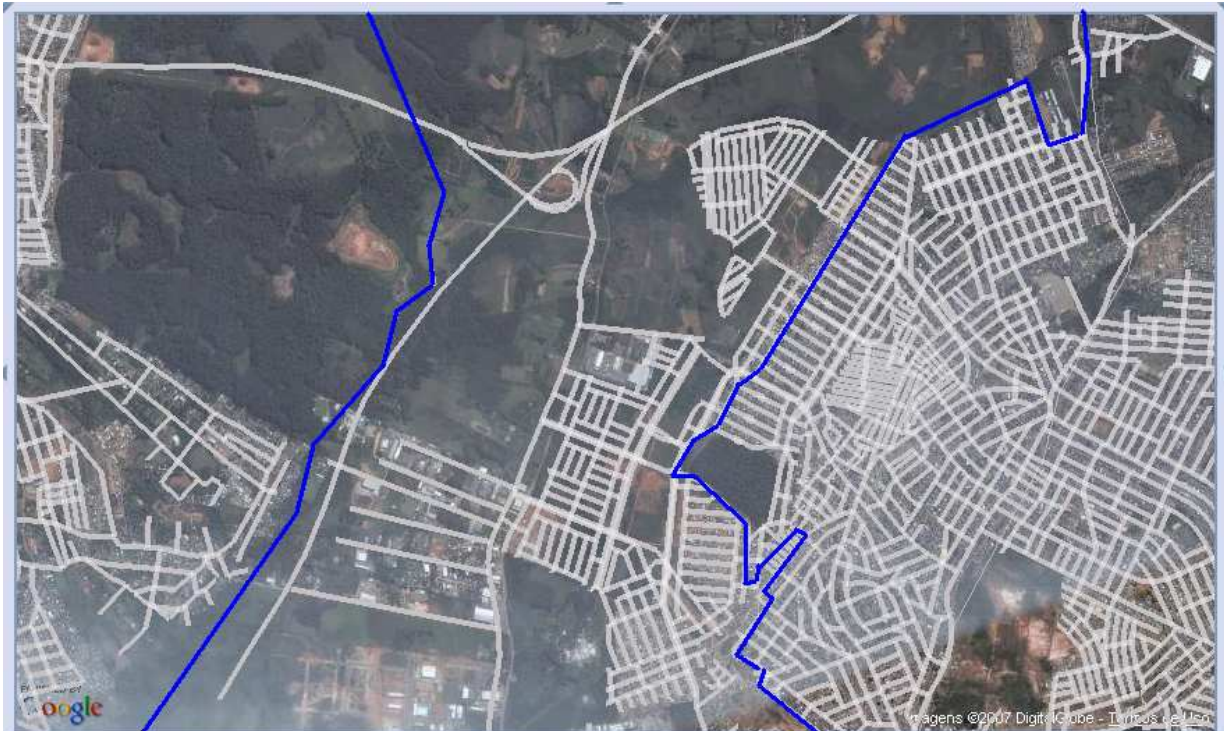

ALV09 ESTRADA GRANDE - Híbrido

ALV09 ESTRADA GRANDE - Informações

NOTA: 1 – Vila Elza; 2 – Empresa Quartzolit; 3 – Empresa Ferramentas Gerais.

CACHO06 RESIDENCIAL RITTER

CACHO06 RESIDENCIAL RITTER - Satélite

CACHO06 RESIDENCIAL RITTER - Híbrido

CACHO06 RESIDENCIAL RITTER - Informações

NOTA: 1 – Instituto Riograndense do Arroz; 2 – Área de Preservação Ambiental; 3 – Estação de Tratamento de Esgoto; 4 – Escola de Ensino Fundamental Carlos Wilkens; 5 – Escola de Ensino Médio Presidente Kennedy; 6 – Hospital Frei Jeremias; 7 – BIG Cachoeirinha; 8 – Escola Princesa Isabel; 9 – Escola Luterana São Mateus; 10 – Parque Tancredo Neves; 11 – Souza Cruz; 12 – Eletrosul – Gravataí; 13 – CEEE – Cachoeirinha.