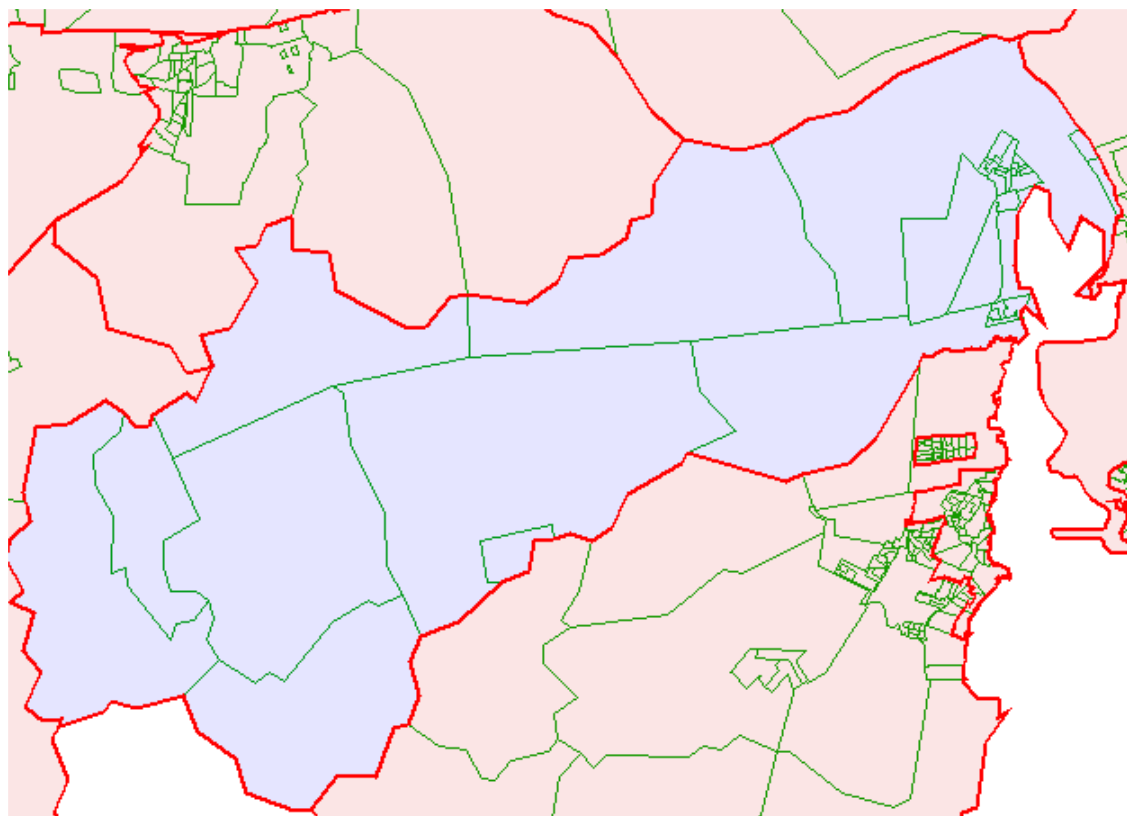

ELDORADO DO SUL 01 (Município)