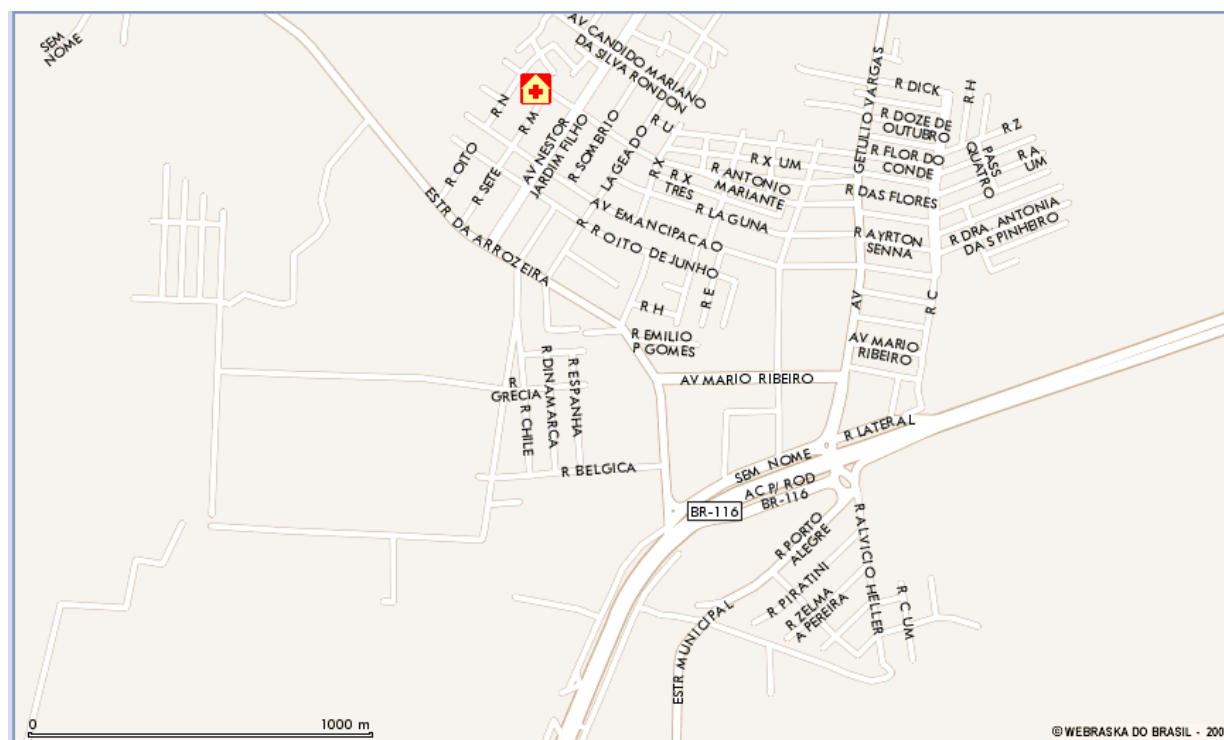

APÊNDICE 2.19

Ilustração do tipo popular e agrícola*

Ao todo, esse tipo reunia 11 Áreas de Expansão da Amostra (AEDs) e 5,89% dos ocupados metropolitanos em 2000. Essas áreas situam-se, além de uma em Porto Alegre, no entorno imediato da Capital: Alvorada, Cachoeirinha, Canoas, Gravataí, Guaíba, Viamão, uma em Porto Alegre, e nos Municípios de Eldorado do Sul e Nova Santa Rita, que constituem uma única AED. Abaixo, apresentam-se a localização dessas AEDs na Região Metropolitana de Porto Alegre (RMPA) e, na seqüência, as figuras de cada uma classificada no tipo popular e agrícola, em 2000, levando-se em consideração o total de 156 áreas distribuídas nos 22 municípios da Região, que permitiu a comparação com a situação de 1991.

CAN14 MATIAS VELHO

CAN14 MATIAS VELHO - Satélite

CAN14 MATIAS VELHO - Híbrido

CAN14 MATIAS VELHO - Informações

NOTA: 1 – Refinaria Alberto Pasqualini; 2 – Trensurb – Estação Petrobrás; 3 – Escola Estadual Miguel Lampert; 4- Universidade Luterana do Brasil; 5 – Trensurb – Estação São Luís; 6 – Eletrosul; 7 – BIG / Maxiatacado Canoas; 8 – Canoas Shopping; 9 – Carrefour; 10 – Escola Affonso Charlier; 11 – Hospital de Pronto Socorro de Canoas; 12 – Colégio ULBRA São João; 13 – Bourbon Shopping; 14 – Centro Universitário La Salle; 15 – Trensurb – Estação Canoas / La Salle; 16 – Colégio Maria Auxiliadora; 17 – Conjunto Comercial.

ELDORADO DO SUL 01 (Município)

ELDORADO DO SUL 01 - Satélite

ELDORADO DO SUL 01 (sede do Município) - Satélite

ELDORADO DO SUL 01 (sede do Município) - Híbrido

ELDORADO DO SUL 01 (sede do Município) - Bancos

ELDORADO DO SUL 01 (sede do Município) - Postos de Saúde

GRAVAT10 PARQUE DOS ANJOS

GRAVAT10 PARQUE DOS ANJOS (parcial) – Satélite

GRAVAT10 PARQUE DOS ANJOS (parcial) - Informações

NOTA: 1 – General Motors do Brasil; 2 – Condomínio Paragem Verdes Campos.