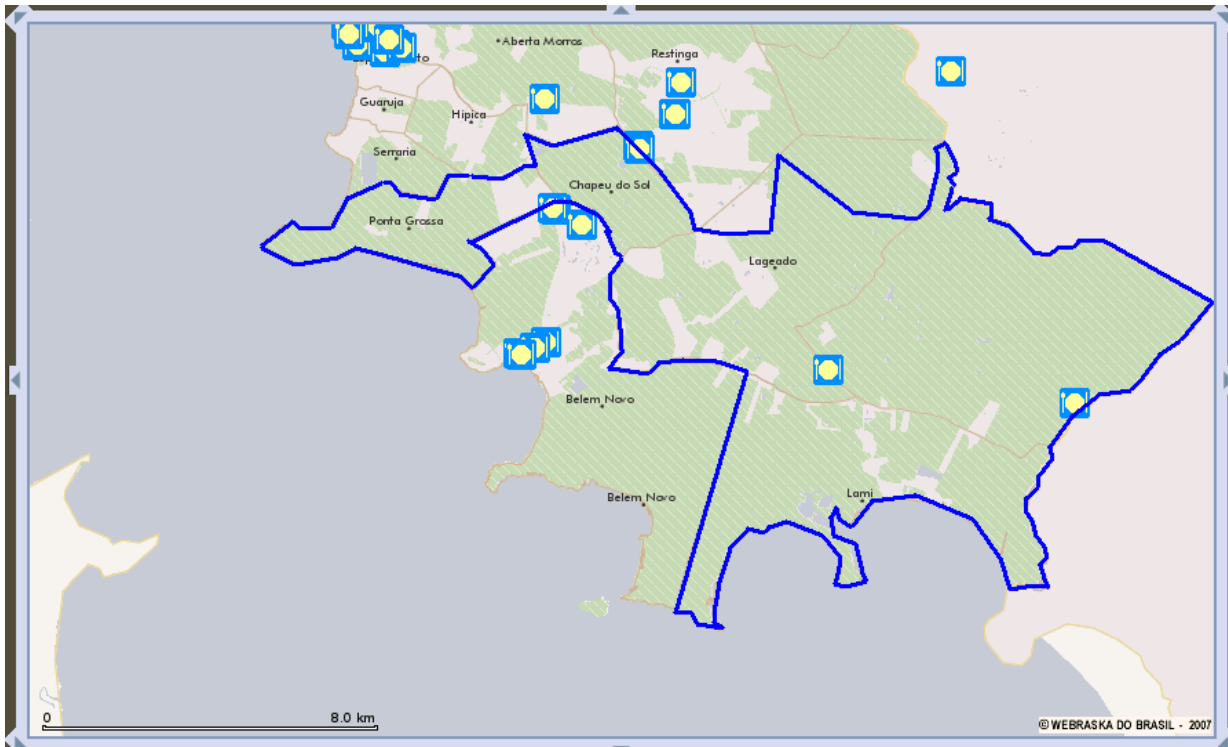

NOVA SANTA RITA 01 (Município)

NOVA SANTA RITA 01 - Satélite

NOVA SANTA RITA 01 (detalhe) - Satélite

NOVA SANTA RITA 01 (detalhe) - Híbrido

NOVA SANTA RITA 01 (detalhe sede do Município) - Informações

NOTA: 1 – Escola Municipal Miguel Couto; 2 – Escola Élio Fraga; 3 – Trevo de acesso à Nova Santa Rita.

POA40 PONTA GROSSA

POA40 PONTA GROSSA - Satélite

POA40 PONTA GROSSA - Bancos

POA40 PONTA GROSSA - Restaurantes

POA40 PONTA GROSSA - Postos de Saúde

POA40 PONTA GROSSA - Delegacias

POA40 PONTA GROSSA - Parques e Praças

POA40 PONTA GROSSA - Informações

NOTA: 1 – Morro Ponta Grossa; 2 – Clube do Médico; 3 – Centro Social Barrisul; 4 – Estação de Tratamento de Água e Esgoto; 5 – Aeroclube do Rio Grande do Sul; 6 – Bairro Restinga; 7 – Sede Campestre da Ajuris; 8 – Sede Campestre Grêmio Náutico União; 9 – Porto Alegre Futebol Clube.

VIAM03 VOLTA DA FIGUEIRA

VIAM03 VOLTA DA FIGUEIRA (parcial) – Satélite

VIAM03 VOLTA DA FIGUEIRA (parcial) – Hospitais

VIAM03 VOLTA DA FIGUEIRA (parcial) – Restaurantes

VIAM03 VOLTA DA FIGUEIRA (parcial) – Postos de Saúde