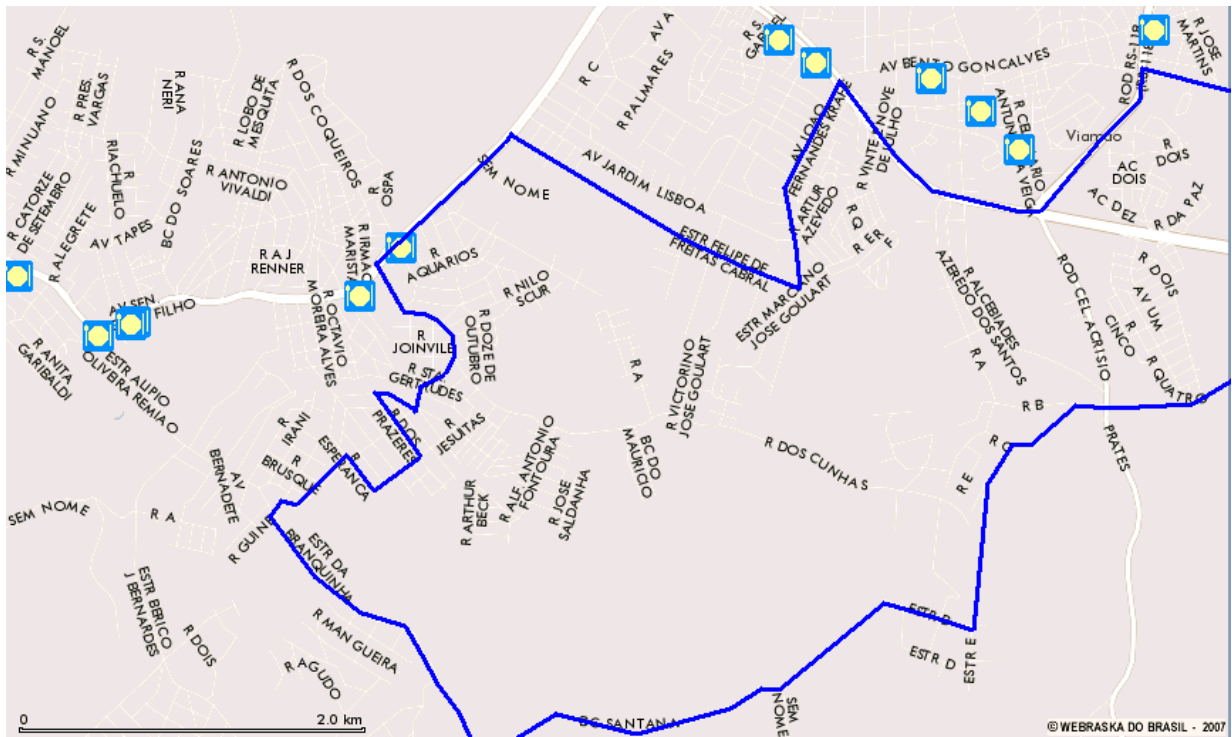

A descrição dos bairros, ou das parcelas de bairros compreendidas no perímetro da AED, encontra-se no **Apêndice 2 1**.

* O trabalho de capturar as imagens e de delimitar as AEDs foi realizado por Rodrigo Wienskowski Araújo, estagiário de Geografia do Núcleo de Estudos Regionais e Urbanos da Fundação de Economia e Estatística.

POA40 PONTA GROSSA - Informações

NOTA: 1 – Morro Ponta Grossa; 2 – Clube do Médico; 3 – Centro Social Barrisul; 4 – Estação de Tratamento de Água e Esgoto; 5 – Aeroclube do Rio Grande do Sul; 6 – Bairro Restinga; 7 – Sede Campestre da Ajuris; 8 – Sede Campestre Grêmio Náutico União; 9 – Porto Alegre Futebol Clube.

VIAM03 VOLTA DA FIGUEIRA

VIAM03 VOLTA DA FIGUEIRA (parcial) – Satélite

VIAM03 VOLTA DA FIGUEIRA (parcial) – Hospitais

VIAM03 VOLTA DA FIGUEIRA (parcial) – Restaurantes

VIAM03 VOLTA DA FIGUEIRA (parcial) – Postos de Saúde

VIAM06 AUTÓDROMO

VIAM06 AUTÓDROMO (parcial) - Satélite

VIAM06 AUTÓDROMO (parcial) - Híbrido

VIAM06 AUTÓDROMO (parcial) - Bancos

VIAM06 AUTÓDROMO (parcial) - Hospitais

VIAM06 AUTÓDROMO (parcial) - Postos de Saúde