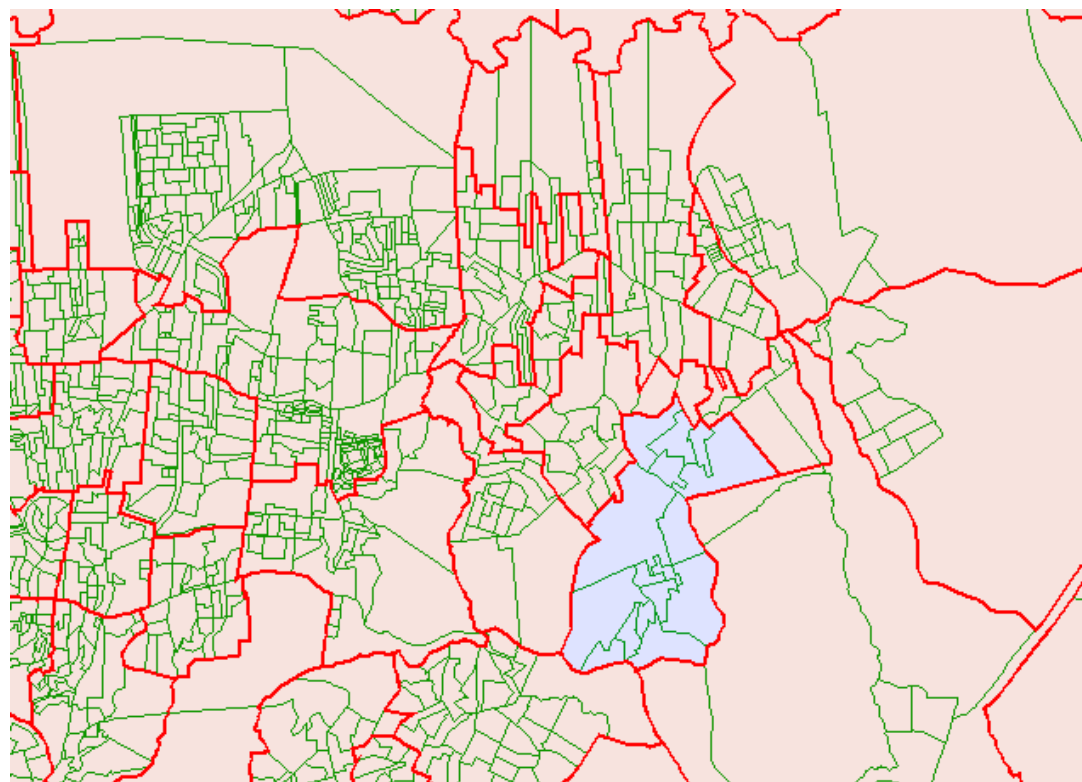

ALV05 STELLMARIS