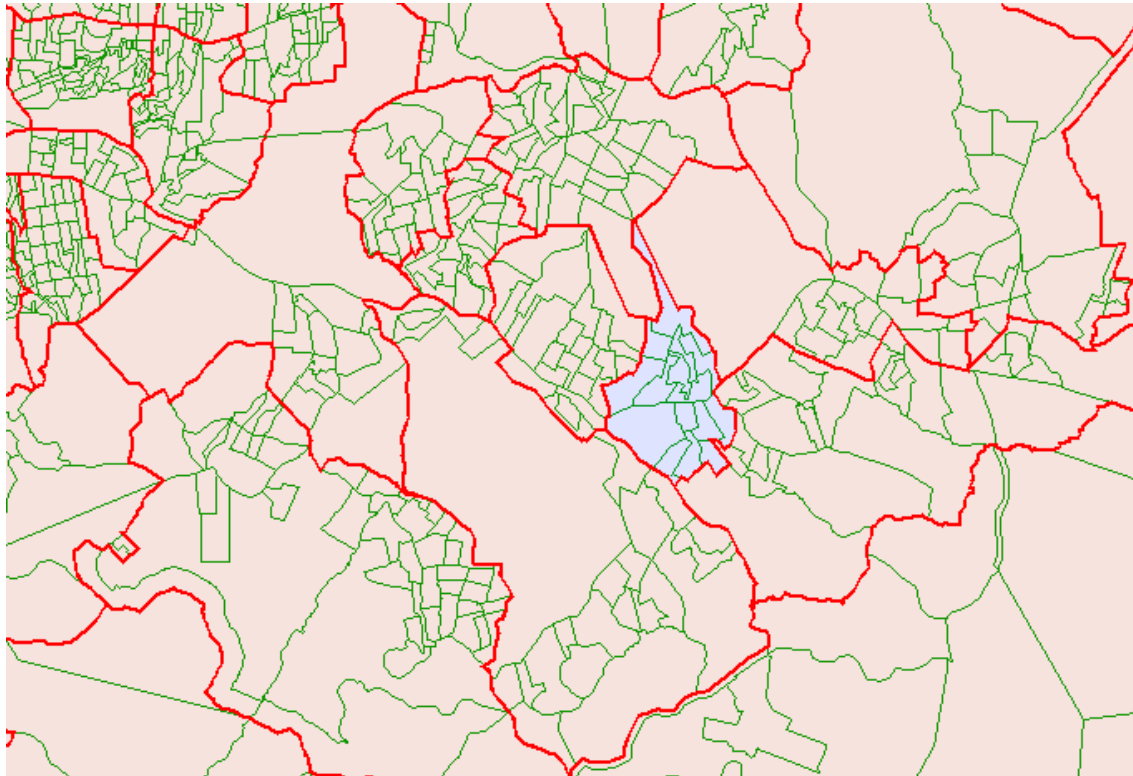

APÊNDICE 2.18

Ilustração do tipo popular*

Ao todo, esse tipo reunia 14 Áreas de Expansão da Amostra (AEDs) e 9,61% dos ocupados metropolitanos em 2000. Essas áreas situam-se na periferia sul de Porto Alegre e em Alvorada e Viamão. Abaixo, apresentam-se a localização dessas AEDs na Região Metropolitana de Porto Alegre (RMPA) e, na seqüência, a figura de cada uma classificada no tipo popular, em 2000, levando-se em consideração o total de 156 áreas distribuídas nos 22 municípios da Região, que permitiu a comparação com a situação de 1991.

POA43 HÍPICA

POA43 HÍPICA - Satélite

POA43 HÍPICA - Híbrido

POA43 HÍPICA - Bancos

POA43 HÍPICA - Restaurantes

POA43 HÍPICA - Postos de Saúde

VIAM01 CECÍLIA

VIAM01 CECÍLIA - Satélite

VIAM01 CECÍLIA - Estacionamentos

VIAM01 CECÍLIA - Postos de Saúde

VIAM02 SANTA ISABEL

VIAM02 SANTA ISABEL - Satélite

VIAM04 SÃO LUCAS

VIAM04 SÃO LUCAS - Satélite

VIAM04 SÃO LUCAS - Postos de Saúde

VIAM04 SÃO LUCAS - Delegacias

VIAM04 SÃO LUCAS - Informações

NOTA: 1 – Escola Estadual Orieta; 2 – Corpo de Bombeiros; 3 – Fábrica da Mu-Mu.

VIAM07 SÃO TOMÉ

VIAM07 SÃO TOMÉ - Satélite

VIAM07 SÃO TOMÉ - Híbrido

VIAM07 SÃO TOMÉ - Informações