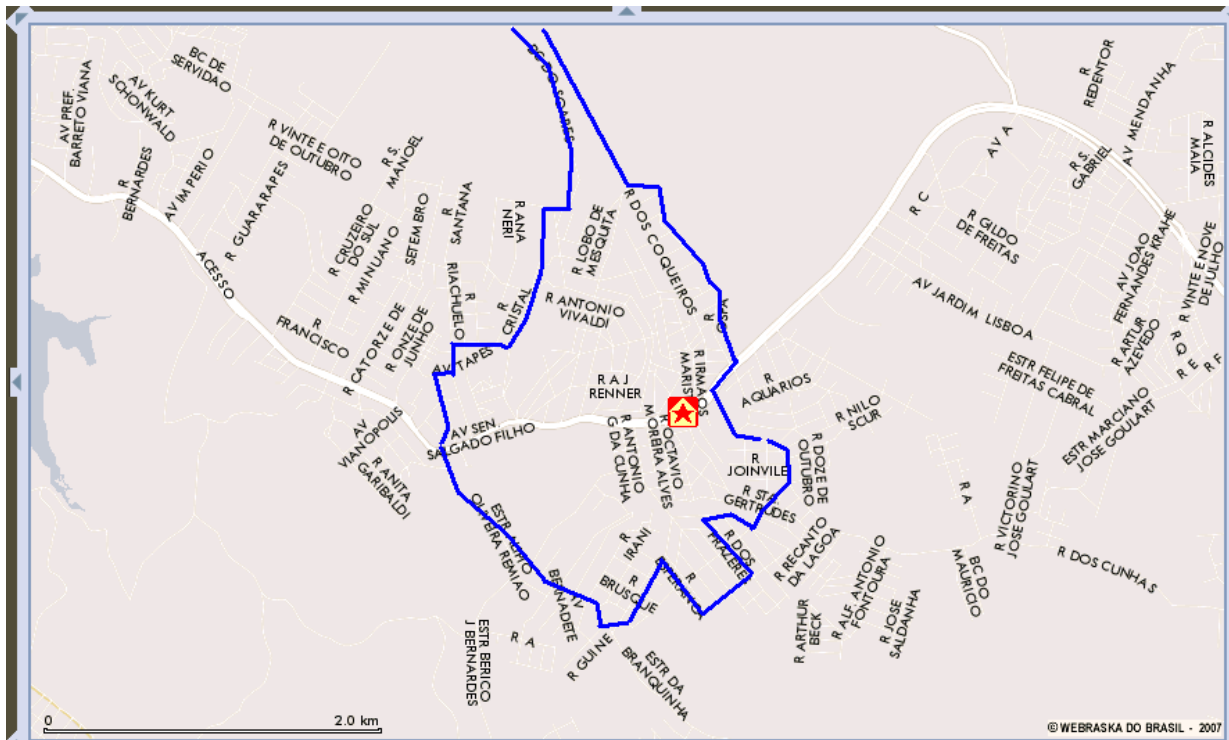

APÊNDICE 2.18

Ilustração do tipo popular*

Ao todo, esse tipo reunia 14 Áreas de Expansão da Amostra (AEDs) e 9,61% dos ocupados metropolitanos em 2000. Essas áreas situam-se na periferia sul de Porto Alegre e em Alvorada e Viamão. Abaixo, apresentam-se a localização dessas AEDs na Região Metropolitana de Porto Alegre (RMPA) e, na seqüência, a figura de cada uma classificada no tipo popular, em 2000, levando-se em consideração o total de 156 áreas distribuídas nos 22 municípios da Região, que permitiu a comparação com a situação de 1991.

VIAM01 CECÍLIA - Estacionamentos

VIAM01 CECÍLIA - Postos de Saúde

VIAM02 SANTA ISABEL

VIAM02 SANTA ISABEL - Satélite

VIAM04 SÃO LUCAS

VIAM04 SÃO LUCAS - Satélite

VIAM04 SÃO LUCAS - Postos de Saúde

VIAM04 SÃO LUCAS - Delegacias

VIAM04 SÃO LUCAS - Informações

NOTA: 1 – Escola Estadual Orieta; 2 – Corpo de Bombeiros; 3 – Fábrica da Mu-Mu.

VIAM07 SÃO TOMÉ

VIAM07 SÃO TOMÉ - Satélite

VIAM07 SÃO TOMÉ - Híbrido

VIAM07 SÃO TOMÉ - Informações

NOTA: 1 – Instituto Penal de Viamão (IPV); 2 – Posto da Brigada Militar; 3 – BIG Viamão;
4 – Escola Santos Dumont; 5 – Escola São José; 6 – Escola Minuano; 7 – Fábrica da Mu-Mu;
8 – Corpo de Bombeiros de Viamão; 9 – Escola Estadual Orieta.