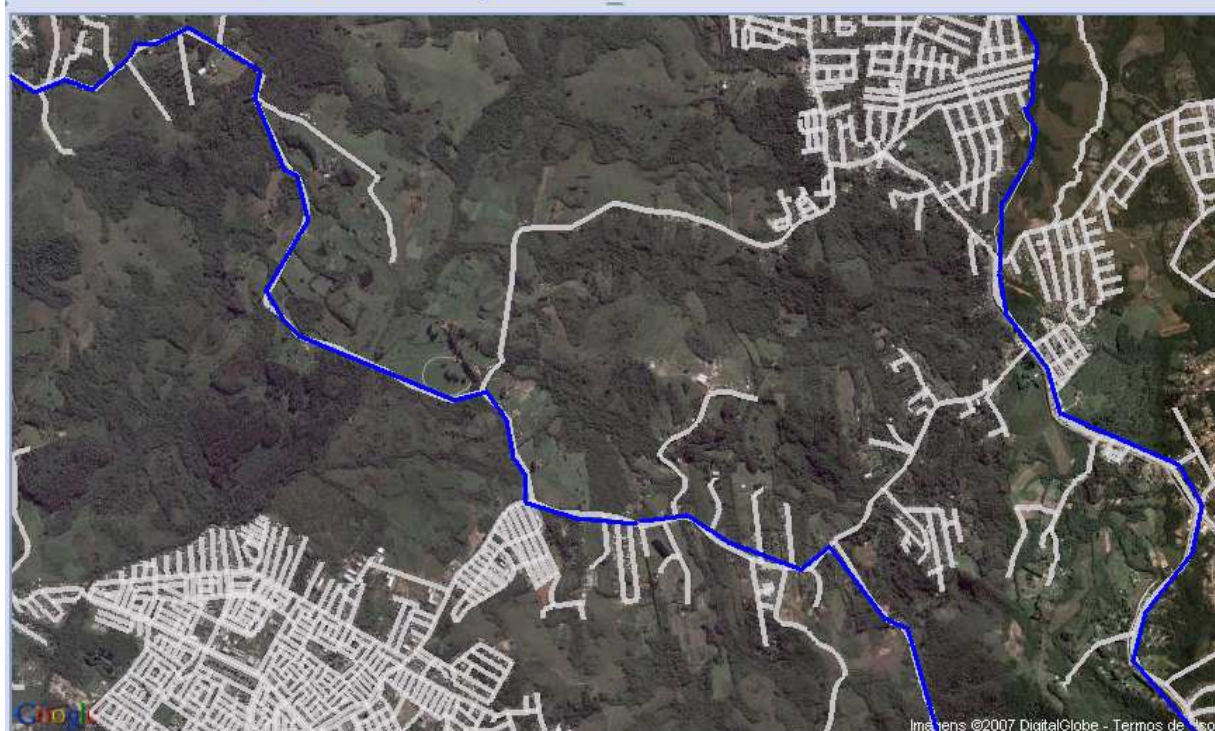

APÊNDICE 2.18

Ilustração do tipo popular*

Ao todo, esse tipo reunia 14 Áreas de Expansão da Amostra (AEDs) e 9,61% dos ocupados metropolitanos em 2000. Essas áreas situam-se na periferia sul de Porto Alegre e em Alvorada e Viamão. Abaixo, apresentam-se a localização dessas AEDs na Região Metropolitana de Porto Alegre (RMPA) e, na seqüência, a figura de cada uma classificada no tipo popular, em 2000, levando-se em consideração o total de 156 áreas distribuídas nos 22 municípios da Região, que permitiu a comparação com a situação de 1991.

POA01 AGRONOMIA

POA01 AGRONOMIA - Satélite

POA01 AGRONOMIA - Híbrido

POA01 AGRONOMIA - Informações

NOTA: 1 – UFRGS – *Campus* do Vale; 2 – Vila Santa Isabel (Viamão); 3 – Terminal da Avenida do Trabalhador – Santa Isabel (Viamão); 4 – Cemitério Parque Jardim da Paz; 5 – Hospital da ULBRA; 6 – Depósito Detran-RS; 7 – BIG – Viamão; 8 – Polícia Militar; 9 – Instituto Penal de Viamão (IPV); 10 – Escola Santos Dumont; 11 – Colégio Alcebíades Azeredo dos Santos; 12 – Casa da Criança: Bom Samaritano; 13 – Observatório Astronômico Morro Santana – UFRGS; 14 – Pedreira Morro Santana; 15 – Colégio Salgado Filho; 16 – Esporte Clube Cruzeiro; 17 – Escola Alcides Cunha; 18 – Escola Porto Alegre; 19 – CEEE; 20 – SESC Campestre; 21 – Colégio Estadual Antão Farias.

POA12 LOMBA DO PINHEIRO

POA12 LOMBA DO PINHEIRO - Satélite

POA12 LOMBA DO PINHEIRO - Híbrido

POA12 LOMBA DO PINHEIRO (detalhe) - Bancos

POA12 LOMBA DO PINHEIRO (detalhe) – Informações

NOTA: 1 – Cemitério Jardim da Paz; 2 – DMLU; 3 – Vila Mangue Seco; 4 – Vila Panorâmica; 5 – Vila Araçá; 6 – Vila Pitinga; 7 – Restinga.