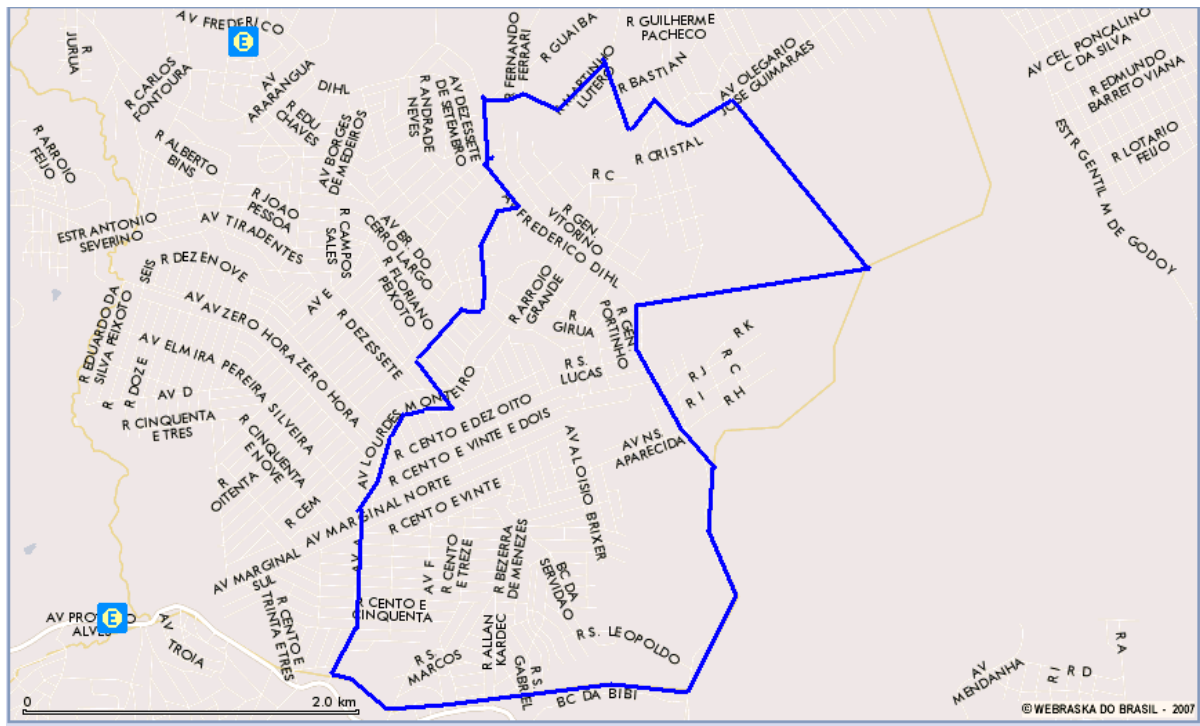

APÊNDICE 2.18

Ilustração do tipo popular*

Ao todo, esse tipo reunia 14 Áreas de Expansão da Amostra (AEDs) e 9,61% dos ocupados metropolitanos em 2000. Essas áreas situam-se na periferia sul de Porto Alegre e em Alvorada e Viamão. Abaixo, apresentam-se a localização dessas AEDs na Região Metropolitana de Porto Alegre (RMPA) e, na seqüência, a figura de cada uma classificada no tipo popular, em 2000, levando-se em consideração o total de 156 áreas distribuídas nos 22 municípios da Região, que permitiu a comparação com a situação de 1991.

ALV03 MADEPINHO

ALV03 MADEPINHO - Satélite

ALV03 MADEPINHO - Híbrido

ALV03 MADEPINHO (detalhe) - Informações

NOTA: 1 – Vila Elza; 2 – Escola Guilhermina; 3 – Escola Gentil de Godoy; 4 – Cemitério Municipal; 5 – Escola Érico Veríssimo; 6 – Hospital Alvorada; 7 – Escola Adventista; 8 – CTG Campeiros do Sul; 9 – Escola Castro Alves.

ALV05 STELLMARIS

ALV05 STELLMARIS - Satélite

ALV05 STELLMARIS - Híbrido

ALV05 STELLMARIS - Restaurantes

ALV05 STELLMARIS - Estacionamentos

ALV05 STELLMARIS - Postos de Saúde

ALV07 SALOMÉ

ALV07 SALOMÉ - Satélite

POA01 AGRONOMIA

POA01 AGRONOMIA - Satélite

POA01 AGRONOMIA - Híbrido

POA01 AGRONOMIA - Informações

NOTA: 1 – UFRGS – *Campus* do Vale; 2 – Vila Santa Isabel (Viamão); 3 – Terminal da Avenida do Trabalhador – Santa Isabel (Viamão); 4 – Cemitério Parque Jardim da Paz; 5 – Hospital da ULBRA; 6 – Depósito Detran-RS; 7 – BIG – Viamão; 8 – Polícia Militar; 9 – Instituto Penal de Viamão (IPV); 10 – Escola Santos Dumont; 11 – Colégio Alcebíades Azeredo dos Santos; 12 – Casa da Criança: Bom Samaritano; 13 – Observatório Astronômico Morro Santana – UFRGS; 14 – Pedreira Morro Santana; 15 – Colégio Salgado Filho; 16 – Esporte Clube Cruzeiro; 17 – Escola Alcides Cunha; 18 – Escola Porto Alegre; 19 – CEEE; 20 – SESC Campestre; 21 – Colégio Estadual Antão Farias.