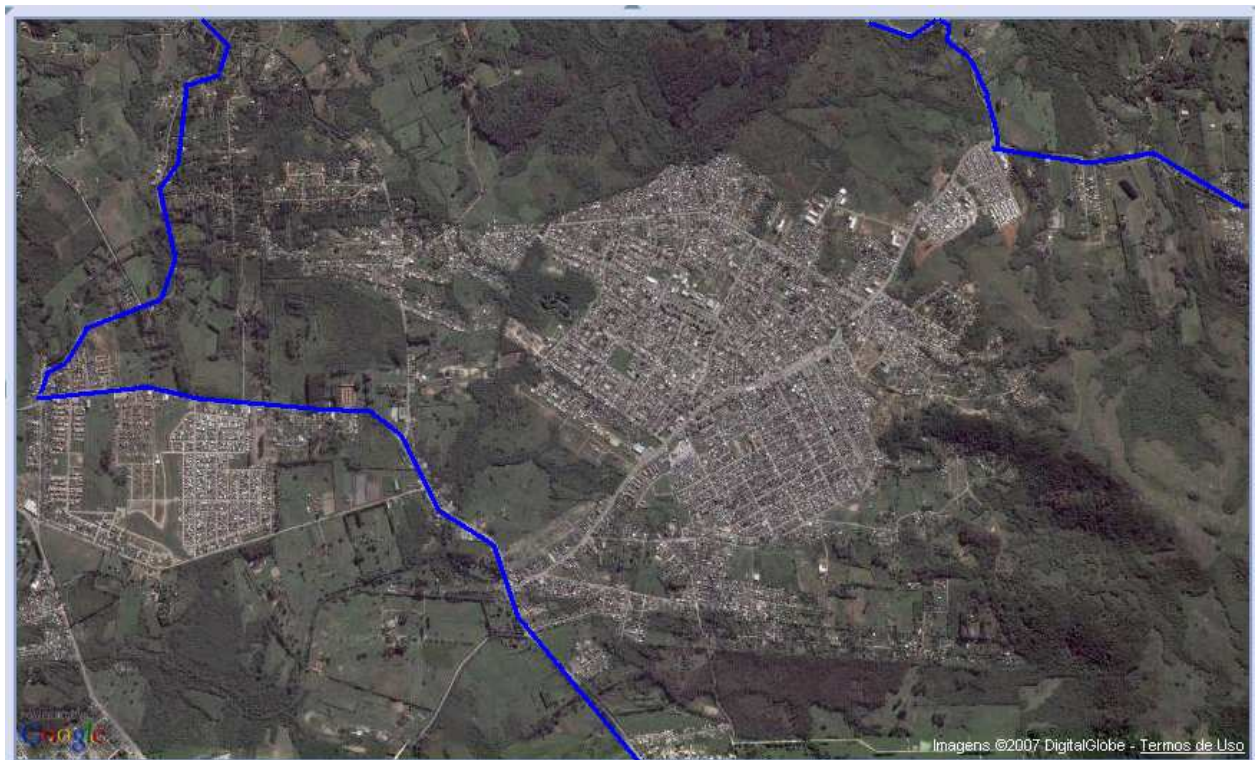

POA17 RESTINGA (detalhe) - Satélite