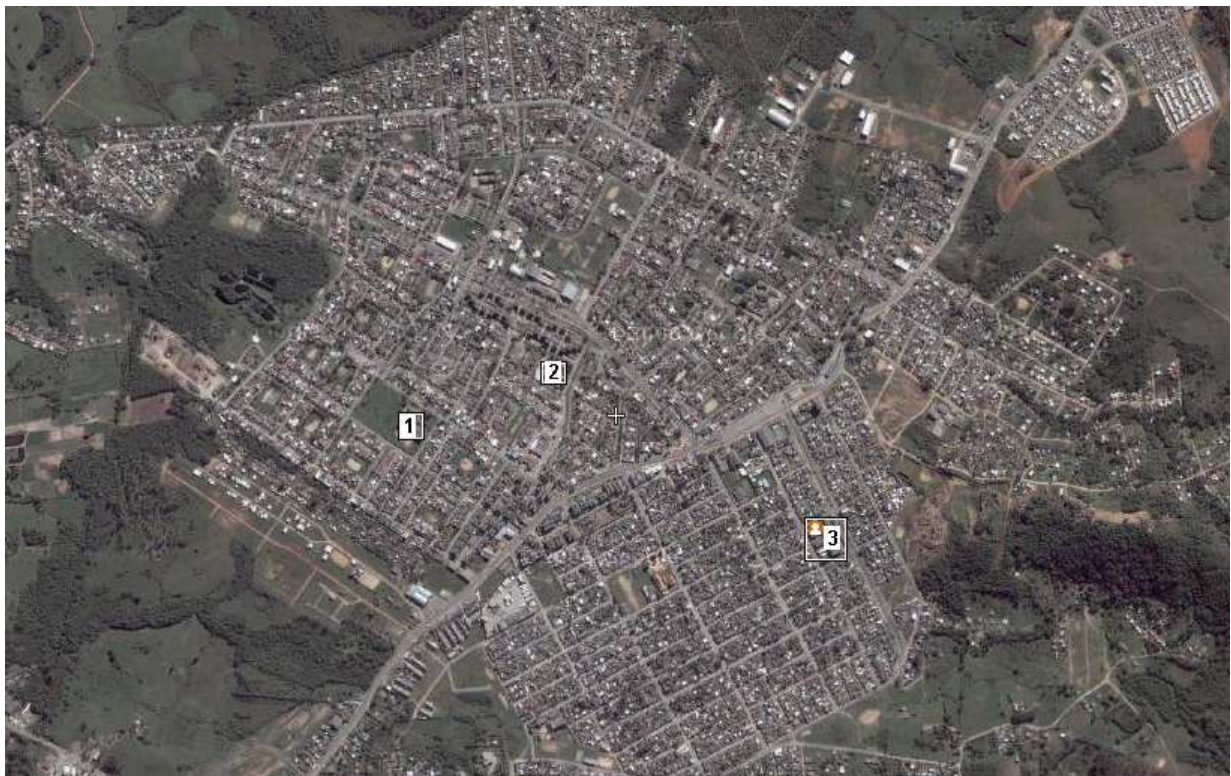

APÊNDICE 2.18

Ilustração do tipo popular*

Ao todo, esse tipo reunia 14 Áreas de Expansão da Amostra (AEDs) e 9,61% dos ocupados metropolitanos em 2000. Essas áreas situam-se na periferia sul de Porto Alegre e em Alvorada e Viamão. Abaixo, apresentam-se a localização dessas AEDs na Região Metropolitana de Porto Alegre (RMPA) e, na seqüência, a figura de cada uma classificada no tipo popular, em 2000, levando-se em consideração o total de 156 áreas distribuídas nos 22 municípios da Região, que permitiu a comparação com a situação de 1991.

POA01 AGRONOMIA

POA01 AGRONOMIA - Satélite

POA01 AGRONOMIA - Híbrido

POA01 AGRONOMIA - Informações

NOTA: 1 – UFRGS – *Campus* do Vale; 2 – Vila Santa Isabel (Viamão); 3 – Terminal da Avenida do Trabalhador – Santa Isabel (Viamão); 4 – Cemitério Parque Jardim da Paz; 5 – Hospital da ULBRA; 6 – Depósito Detran-RS; 7 – BIG – Viamão; 8 – Polícia Militar; 9 – Instituto Penal de Viamão (IPV); 10 – Escola Santos Dumont; 11 – Colégio Alcebíades Azeredo dos Santos; 12 – Casa da Criança: Bom Samaritano; 13 – Observatório Astronômico Morro Santana – UFRGS; 14 – Pedreira Morro Santana; 15 – Colégio Salgado Filho; 16 – Esporte Clube Cruzeiro; 17 – Escola Alcides Cunha; 18 – Escola Porto Alegre; 19 – CEEE; 20 – SESC Campestre; 21 – Colégio Estadual Antão Farias.

POA17 RESTINGA

POA17 RESTINGA (detalhe) - Satélite

POA17 RESTINGA (detalhe) - Restaurantes

POA17 RESTINGA (detalhe) - Postos de Saúde

POA17 RESTINGA (detalhe) - Parques e Praças

POA17 RESTINGA (detalhe) – Informações