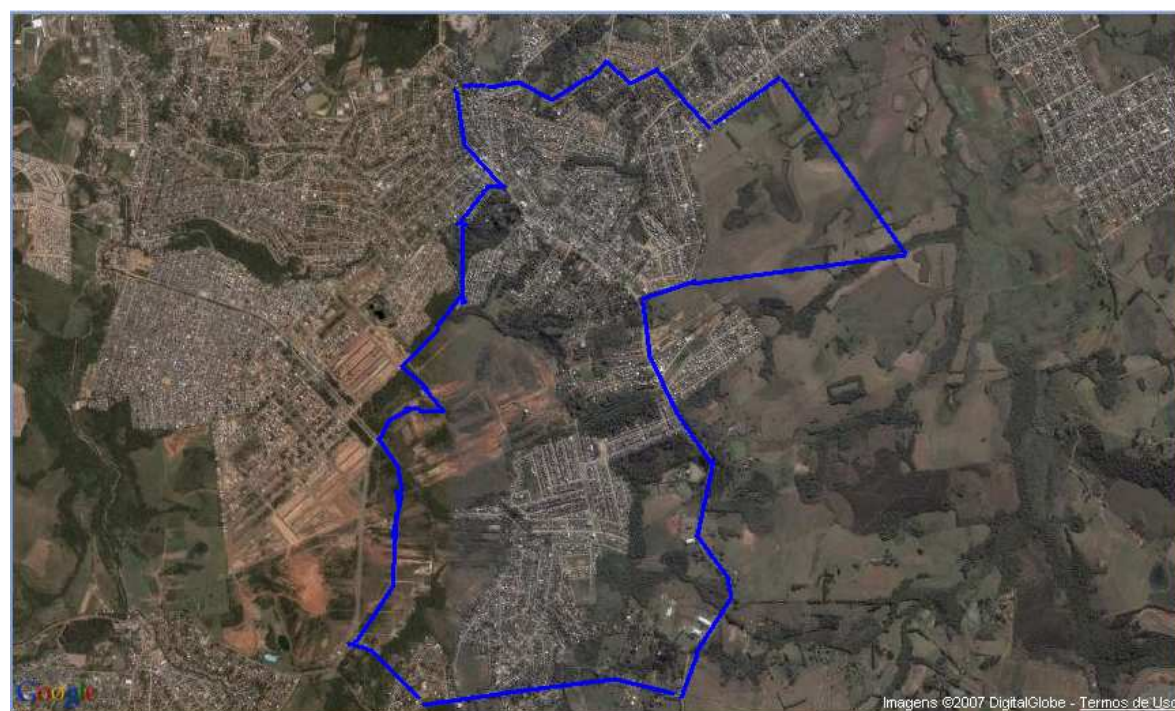

ALV05 STELLMARIS - Satélite