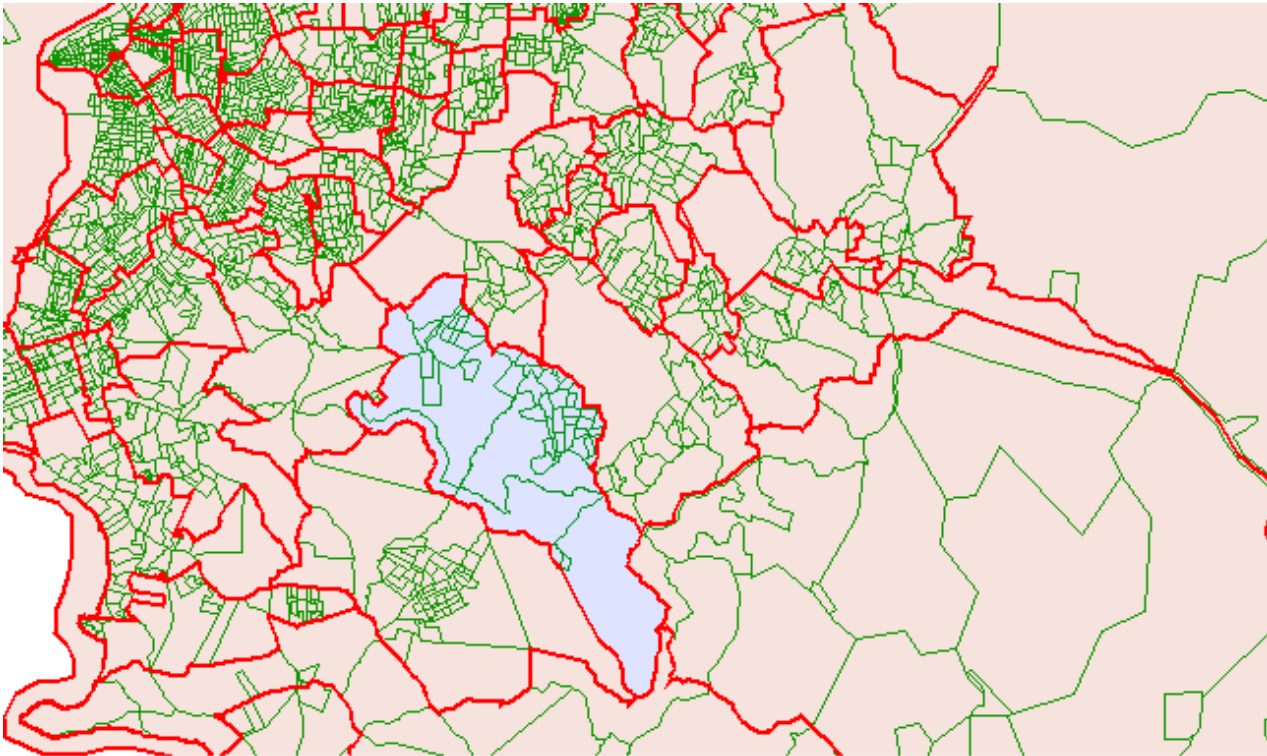

POA12 LOMBA DO PINHEIRO