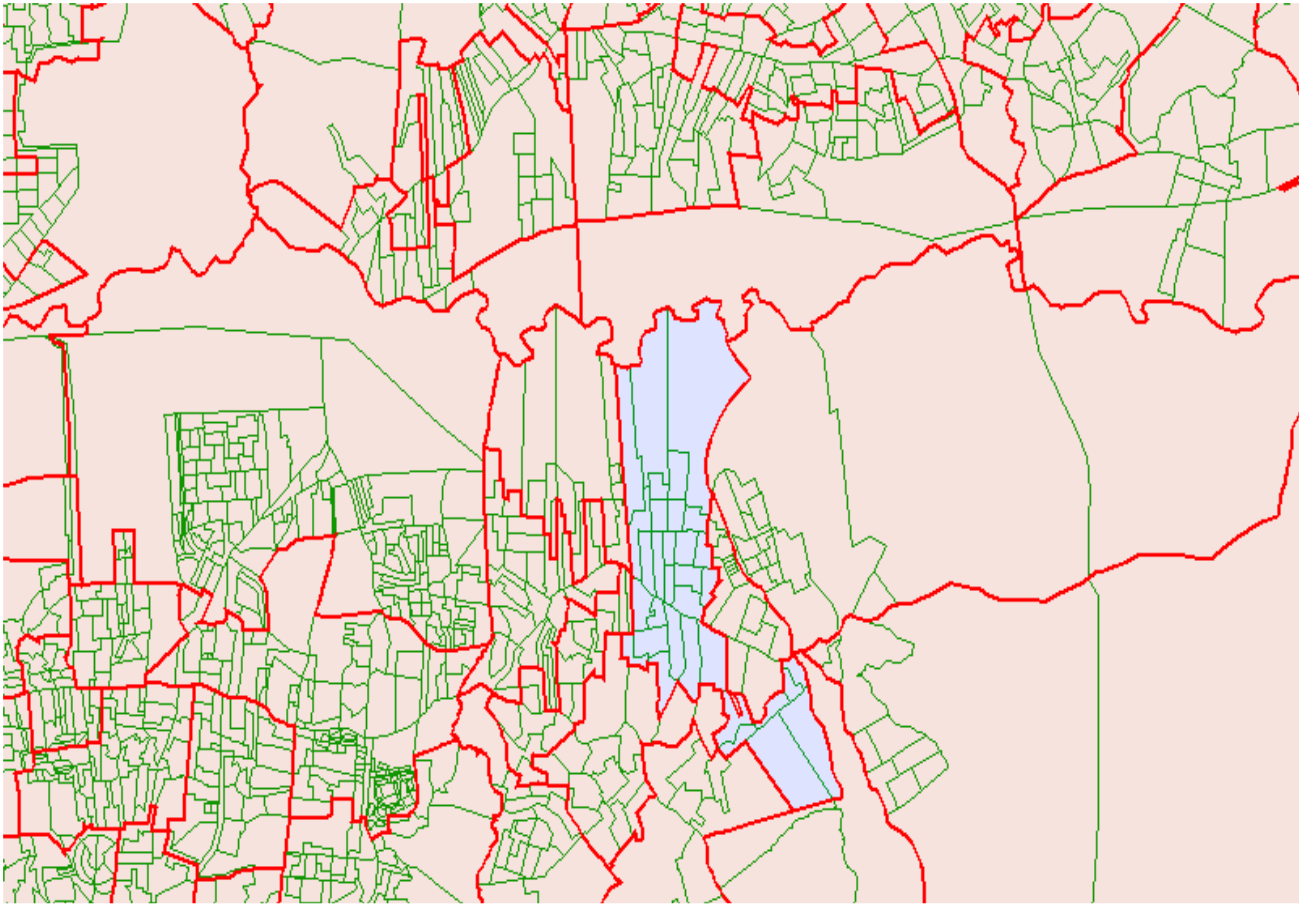

ALV03 MADEPINHO