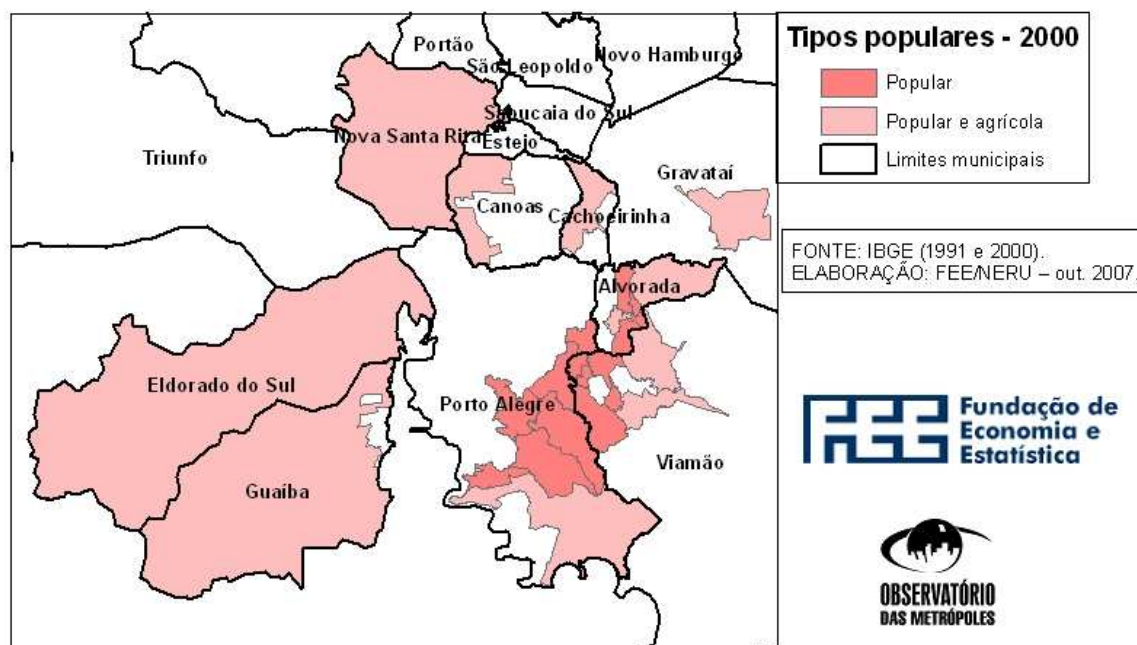

Ilustração do tipo popular*

Ao todo, esse tipo reunia 14 Áreas de Expansão da Amostra (AEDs) e 9,61% dos ocupados metropolitanos em 2000. Essas áreas situam-se na periferia sul de Porto Alegre e em Alvorada e Viamão. Abaixo, apresentam-se a localização dessas AEDs na Região Metropolitana de Porto Alegre (RMPA) e, na seqüência, a figura de cada uma classificada no tipo popular, em 2000, levando-se em consideração o total de 156 áreas distribuídas nos 22 municípios da Região, que permitiu a comparação com a situação de 1991.

Para qualificar as AEDs desse tipo foi feita a identificação, por imagem de satélite, de sua localização no território, destacando-se o sistema viário e alguns equipamentos e serviços dentro da AED ou no seu entorno, tais como bancos, hospitais, *shopping centers*, restaurantes, estacionamentos, postos de saúde, delegacias, parques e praças e outras informações. A idéia básica é a de que, quanto maior for a disponibilidade desses equipamentos, maiores serão as possibilidades de acesso dos moradores nas áreas a uma boa qualidade de vida.

As imagens foram capturadas no endereço <<http://wikimapia.org>>, e os serviços e equipamentos foram retirados do Hagah <<http://www.hagah.com.br>>, com acessos a esses *sites* no período entre outubro de 2007 e março de 2008.

A descrição dos bairros, ou das parcelas de bairros compreendidas no perímetro da AED, encontra-se no **Apêndice 2.1**.

* O trabalho de capturar as imagens e de delimitar as AEDs foi realizado por Rodrigo Wienskowski Araújo, estagiário de Geografia do Núcleo de Estudos Regionais e Urbanos da Fundação de Economia e Estatística.