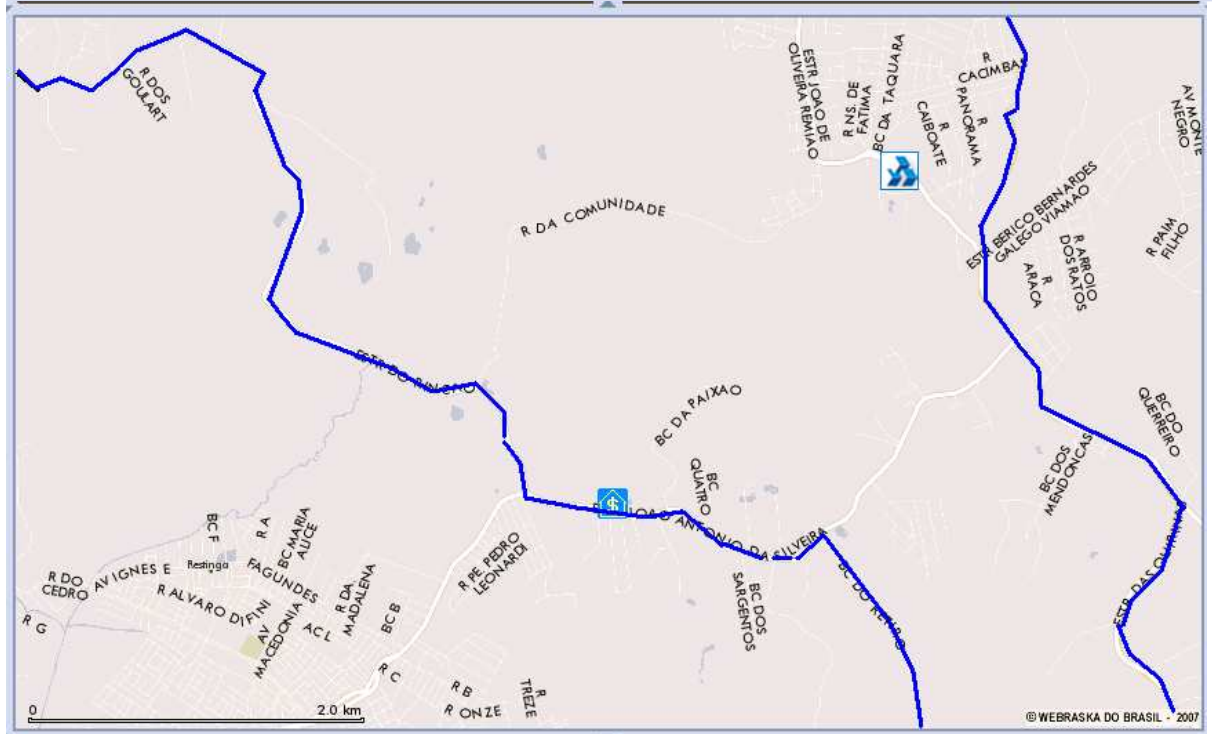

POA01 AGRONOMIA

POA01 AGRONOMIA - Satélite

POA01 AGRONOMIA - Híbrido

POA01 AGRONOMIA - Informações

NOTA: 1 – UFRGS – *Campus* do Vale; 2 – Vila Santa Isabel (Viamão); 3 – Terminal da Avenida do Trabalhador – Santa Isabel (Viamão); 4 – Cemitério Parque Jardim da Paz; 5 – Hospital da ULBRA; 6 – Depósito Detran-RS; 7 – BIG – Viamão; 8 – Polícia Militar; 9 – Instituto Penal de Viamão (IPV); 10 – Escola Santos Dumont; 11 – Colégio Alcebíades Azeredo dos Santos; 12 – Casa da Criança: Bom Samaritano; 13 – Observatório Astronômico Morro Santana – UFRGS; 14 – Pedreira Morro Santana; 15 – Colégio Salgado Filho; 16 – Esporte Clube Cruzeiro; 17 – Escola Alcides Cunha; 18 – Escola Porto Alegre; 19 – CEEE; 20 – SESC Campestre; 21 – Colégio Estadual Antão Farias.

POA12 LOMBA DO PINHEIRO

POA12 LOMBA DO PINHEIRO - Satélite

POA12 LOMBA DO PINHEIRO - Híbrido

POA12 LOMBA DO PINHEIRO (detalhe) - Bancos

POA12 LOMBA DO PINHEIRO (detalhe) – Informações

NOTA: 1 – Cemitério Jardim da Paz; 2 – DMLU; 3 – Vila Mangue Seco; 4 – Vila Panorâmica; 5 – Vila Araçá; 6 – Vila Pitinga; 7 – Restinga.