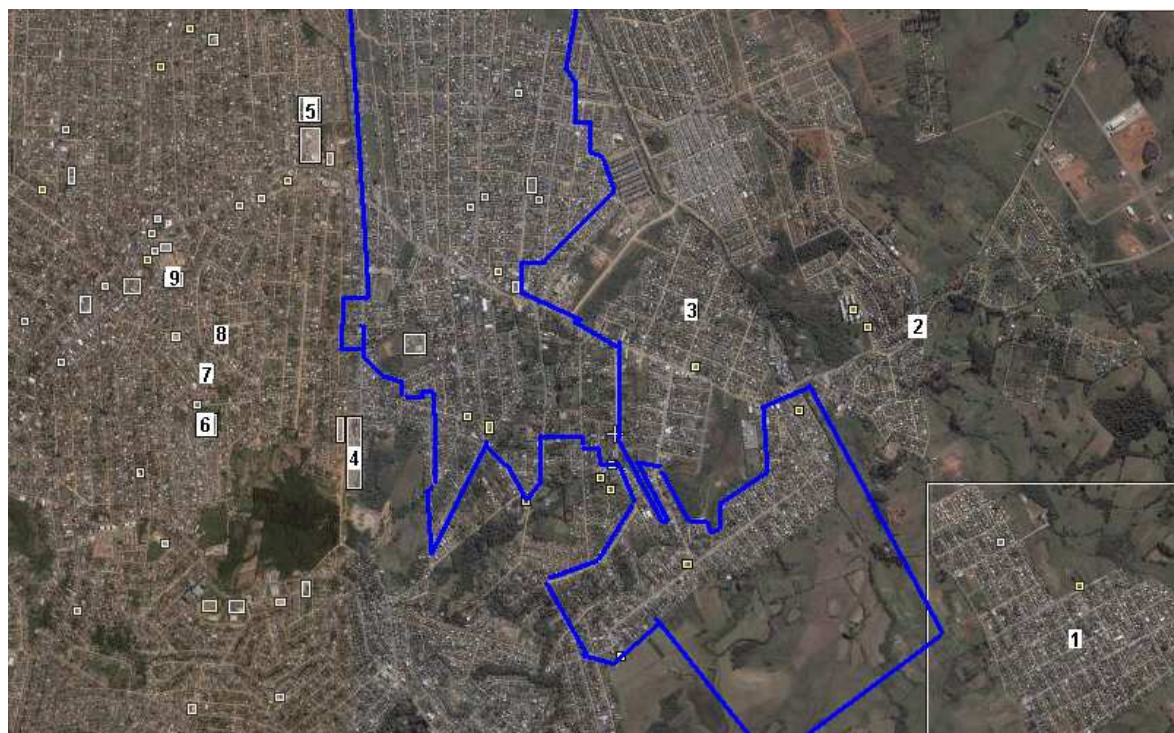

APÊNDICE 2.18

Ilustração do tipo popular*

Ao todo, esse tipo reunia 14 Áreas de Expansão da Amostra (AEDs) e 9,61% dos ocupados metropolitanos em 2000. Essas áreas situam-se na periferia sul de Porto Alegre e em Alvorada e Viamão. Abaixo, apresentam-se a localização dessas AEDs na Região Metropolitana de Porto Alegre (RMPA) e, na seqüência, a figura de cada uma classificada no tipo popular, em 2000, levando-se em consideração o total de 156 áreas distribuídas nos 22 municípios da Região, que permitiu a comparação com a situação de 1991.

A descrição dos bairros, ou das parcelas de bairros compreendidas no perímetro da AED, encontra-se no **Apêndice 2.1**.

* O trabalho de capturar as imagens e de delimitar as AEDs foi realizado por Rodrigo Wienskowski Araújo, estagiário de Geografia do Núcleo de Estudos Regionais e Urbanos da Fundação de Economia e Estatística.

ALV03 MADEPINHO

ALV03 MADEPINHO - Satélite

ALV03 MADEPINHO - Híbrido

ALV03 MADEPINHO (detalhe) - Informações

NOTA: 1 – Vila Elza; 2 – Escola Guilhermina; 3 – Escola Gentil de Godoy; 4 – Cemitério Municipal; 5 – Escola Érico Veríssimo; 6 – Hospital Alvorada; 7 – Escola Adventista; 8 – CTG Campeiros do Sul; 9 – Escola Castro Alves.

POA01 AGRONOMIA

POA01 AGRONOMIA - Satélite

POA01 AGRONOMIA - Híbrido

POA01 AGRONOMIA - Informações

NOTA: 1 – UFRGS – *Campus* do Vale; 2 – Vila Santa Isabel (Viamão); 3 – Terminal da Avenida do Trabalhador – Santa Isabel (Viamão); 4 – Cemitério Parque Jardim da Paz; 5 – Hospital da ULBRA; 6 – Depósito Detran-RS; 7 – BIG – Viamão; 8 – Polícia Militar; 9 – Instituto Penal de Viamão (IPV); 10 – Escola Santos Dumont; 11 – Colégio Alcebíades Azeredo dos Santos; 12 – Casa da Criança: Bom Samaritano; 13 – Observatório Astronômico Morro Santana – UFRGS; 14 – Pedreira Morro Santana; 15 – Colégio Salgado Filho; 16 – Esporte Clube Cruzeiro; 17 – Escola Alcides Cunha; 18 – Escola Porto Alegre; 19 – CEEE; 20 – SESC Campestre; 21 – Colégio Estadual Antão Farias.