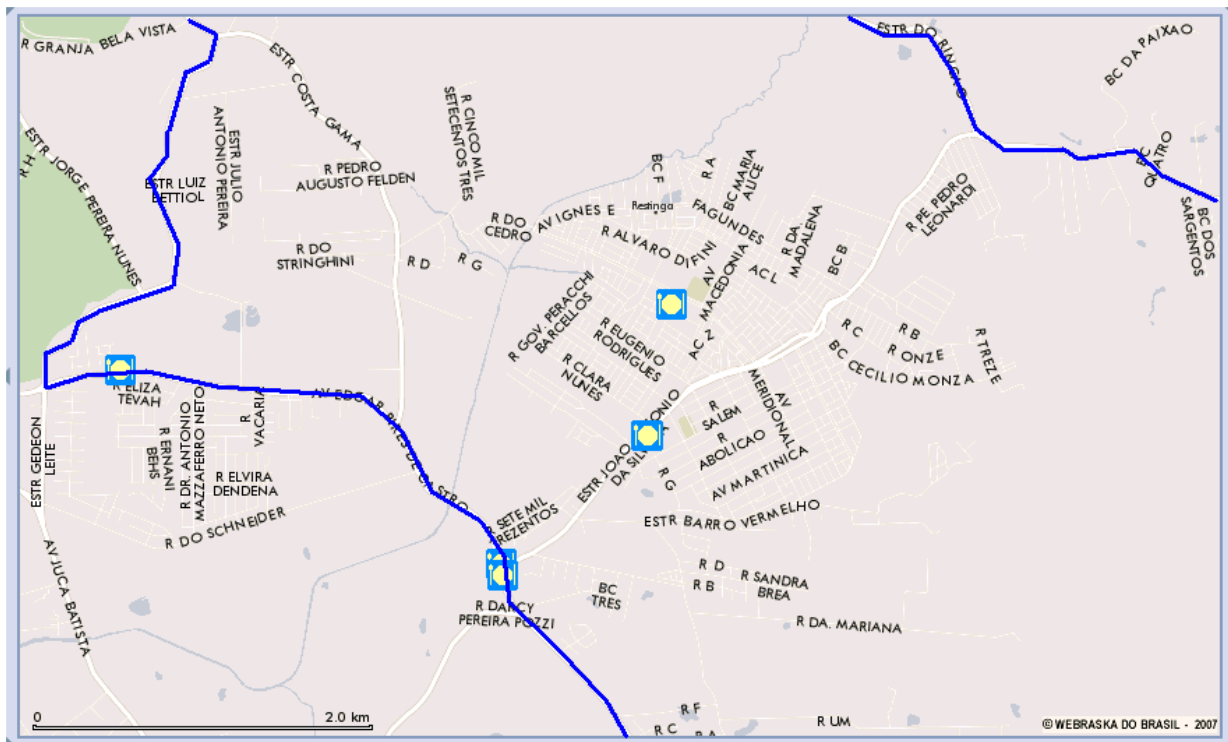

POA17 RESTINGA (detalhe) - Restaurantes