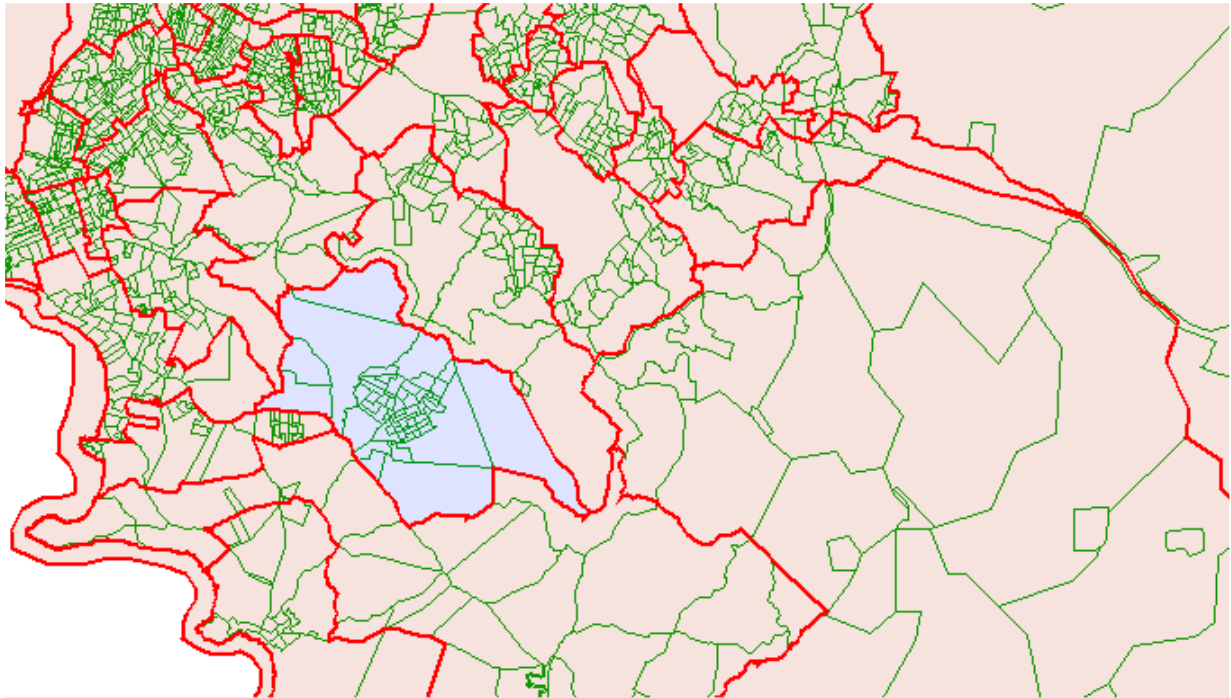

POA17 RESTINGA