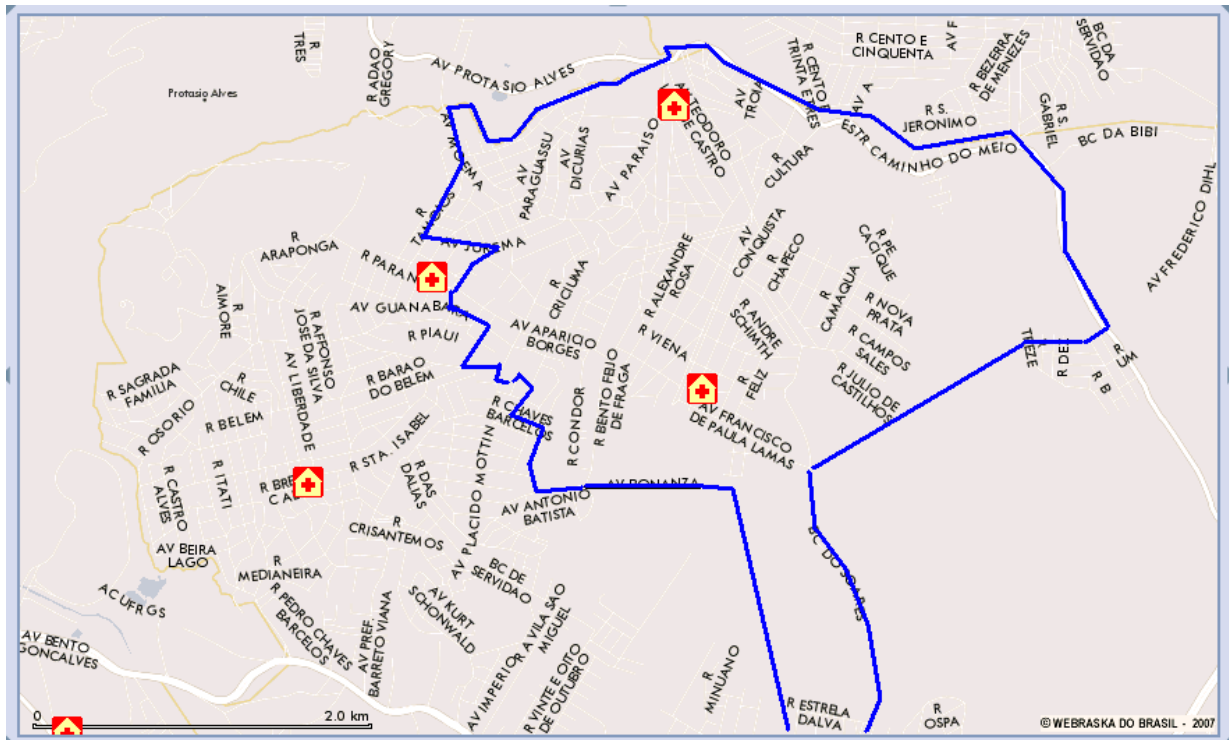

APÊNDICE 2.18

Ilustração do tipo popular*

Ao todo, esse tipo reunia 14 Áreas de Expansão da Amostra (AEDs) e 9,61% dos ocupados metropolitanos em 2000. Essas áreas situam-se na periferia sul de Porto Alegre e em Alvorada e Viamão. Abaixo, apresentam-se a localização dessas AEDs na Região Metropolitana de Porto Alegre (RMPA) e, na seqüência, a figura de cada uma classificada no tipo popular, em 2000, levando-se em consideração o total de 156 áreas distribuídas nos 22 municípios da Região, que permitiu a comparação com a situação de 1991.

NOTA: 1 – Instituto Penal de Viamão (IPV); 2 – Posto da Brigada Militar; 3 – BIG Viamão;
4 – Escola Santos Dumont; 5 – Escola São José; 6 – Escola Minuano; 7 – Fábrica da Mu-Mu;
8 – Corpo de Bombeiros de Viamão; 9 – Escola Estadual Orieta.

VIAM08 PASSO DORNELLES

VIAM08 PASSO DORNELLES - Satélite

VIAM08 PASSO DORNELLES - Estacionamentos

VIAM08 PASSO DORNELLES - Postos de Saúde

VIAM08 PASSO DORNELLES - Parques e Praças

VIAM08 PASSO DORNELLES - Informações

NOTA: 1 – Vila Santa Isabel; 2 – Colégio Alcebíades dos Santos; 3 – Centro de Estudos Budistas.