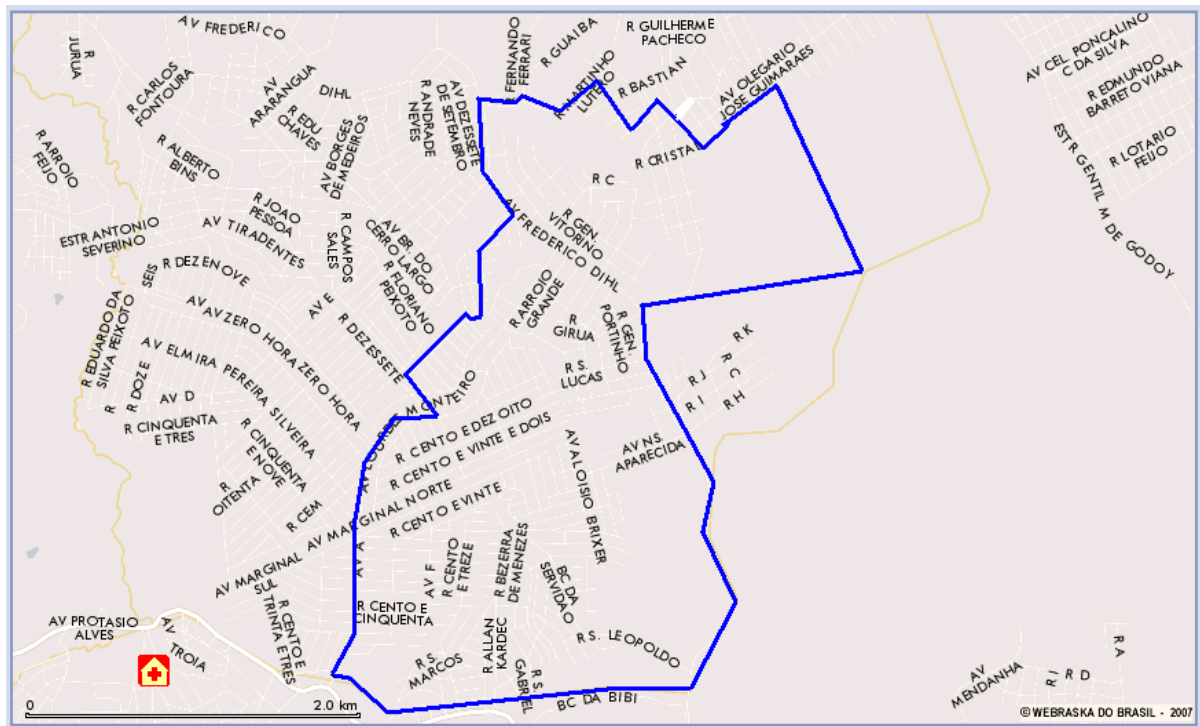

APÊNDICE 2.18

Ilustração do tipo popular*

Ao todo, esse tipo reunia 14 Áreas de Expansão da Amostra (AEDs) e 9,61% dos ocupados metropolitanos em 2000. Essas áreas situam-se na periferia sul de Porto Alegre e em Alvorada e Viamão. Abaixo, apresentam-se a localização dessas AEDs na Região Metropolitana de Porto Alegre (RMPA) e, na seqüência, a figura de cada uma classificada no tipo popular, em 2000, levando-se em consideração o total de 156 áreas distribuídas nos 22 municípios da Região, que permitiu a comparação com a situação de 1991.

ALV03 MADEPINHO

ALV03 MADEPINHO - Satélite

ALV03 MADEPINHO - Híbrido

ALV03 MADEPINHO (detalhe) - Informações

NOTA: 1 – Vila Elza; 2 – Escola Guilhermina; 3 – Escola Gentil de Godoy; 4 – Cemitério Municipal; 5 – Escola Érico Veríssimo; 6 – Hospital Alvorada; 7 – Escola Adventista; 8 – CTG Campeiros do Sul; 9 – Escola Castro Alves.

ALV05 STELLMARIS

ALV05 STELLMARIS - Satélite

ALV05 STELLMARIS - Híbrido

ALV05 STELLMARIS - Restaurantes

ALV05 STELLMARIS - Estacionamentos

ALV05 STELLMARIS - Postos de Saúde

ALV07 SALOMÉ

ALV07 SALOMÉ - Satélite

POA01 AGRONOMIA

POA01 AGRONOMIA - Satélite

POA01 AGRONOMIA - Híbrido

POA01 AGRONOMIA - Informações

NOTA: 1 – UFRGS – *Campus* do Vale; 2 – Vila Santa Isabel (Viamão); 3 – Terminal da Avenida do Trabalhador – Santa Isabel (Viamão); 4 – Cemitério Parque Jardim da Paz; 5 – Hospital da ULBRA; 6 – Depósito Detran-RS; 7 – BIG – Viamão; 8 – Polícia Militar; 9 – Instituto Penal de Viamão (IPV); 10 – Escola Santos Dumont; 11 – Colégio Alcebíades Azeredo dos Santos; 12 – Casa da Criança: Bom Samaritano; 13 – Observatório Astronômico Morro Santana – UFRGS; 14 – Pedreira Morro Santana; 15 – Colégio Salgado Filho; 16 – Esporte Clube Cruzeiro; 17 – Escola Alcides Cunha; 18 – Escola Porto Alegre; 19 – CEEE; 20 – SESC Campestre; 21 – Colégio Estadual Antão Farias.