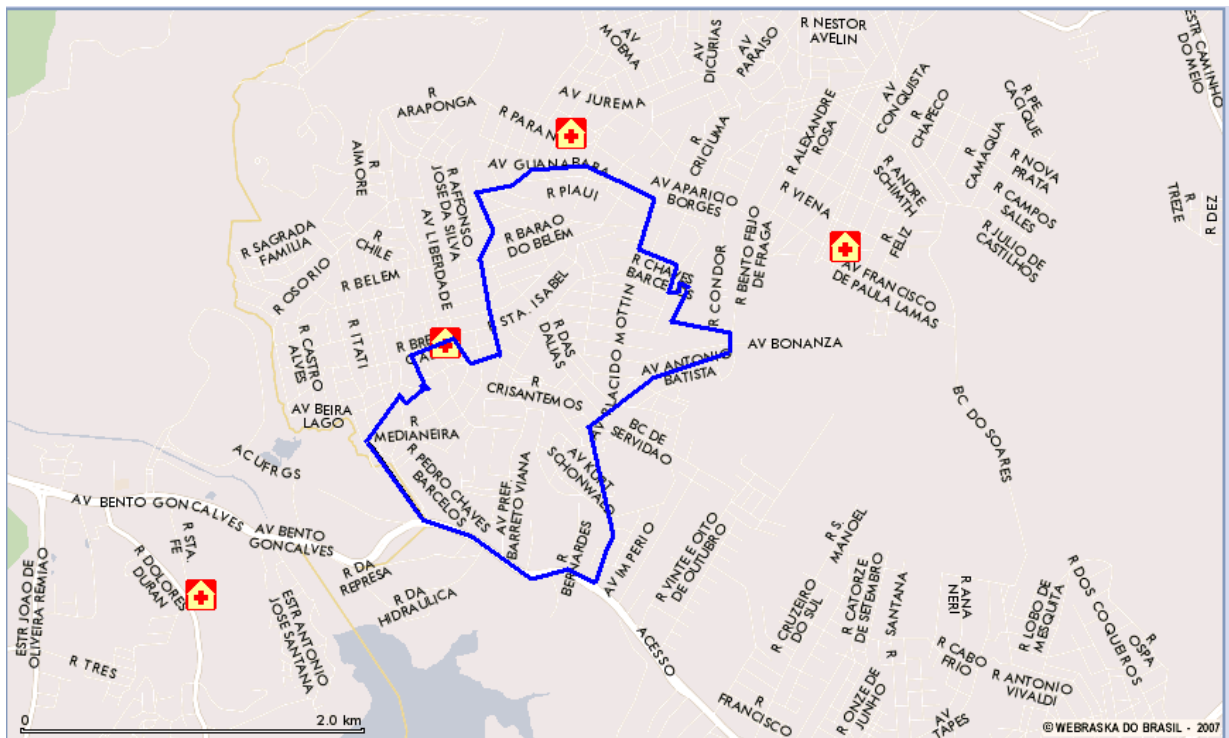

APÊNDICE 2.18

Ilustração do tipo popular*

Ao todo, esse tipo reunia 14 Áreas de Expansão da Amostra (AEDs) e 9,61% dos ocupados metropolitanos em 2000. Essas áreas situam-se na periferia sul de Porto Alegre e em Alvorada e Viamão. Abaixo, apresentam-se a localização dessas AEDs na Região Metropolitana de Porto Alegre (RMPA) e, na seqüência, a figura de cada uma classificada no tipo popular, em 2000, levando-se em consideração o total de 156 áreas distribuídas nos 22 municípios da Região, que permitiu a comparação com a situação de 1991.

POA43 HÍPICA

POA43 HÍPICA - Satélite

POA43 HÍPICA - Híbrido

POA43 HÍPICA - Bancos

POA43 HÍPICA - Restaurantes

POA43 HÍPICA - Postos de Saúde

VIAM01 CECÍLIA

VIAM01 CECÍLIA - Satélite

VIAM01 CECÍLIA - Estacionamentos

VIAM01 CECÍLIA - Postos de Saúde

VIAM02 SANTA ISABEL

VIAM02 SANTA ISABEL - Satélite

VIAM04 SÃO LUCAS

VIAM04 SÃO LUCAS - Satélite

VIAM04 SÃO LUCAS - Postos de Saúde

VIAM04 SÃO LUCAS - Delegacias

VIAM04 SÃO LUCAS - Informações

NOTA: 1 – Escola Estadual Orieta; 2 – Corpo de Bombeiros; 3 – Fábrica da Mu-Mu.

VIAM07 SÃO TOMÉ

VIAM07 SÃO TOMÉ - Satélite

VIAM07 SÃO TOMÉ - Híbrido

VIAM07 SÃO TOMÉ - Informações