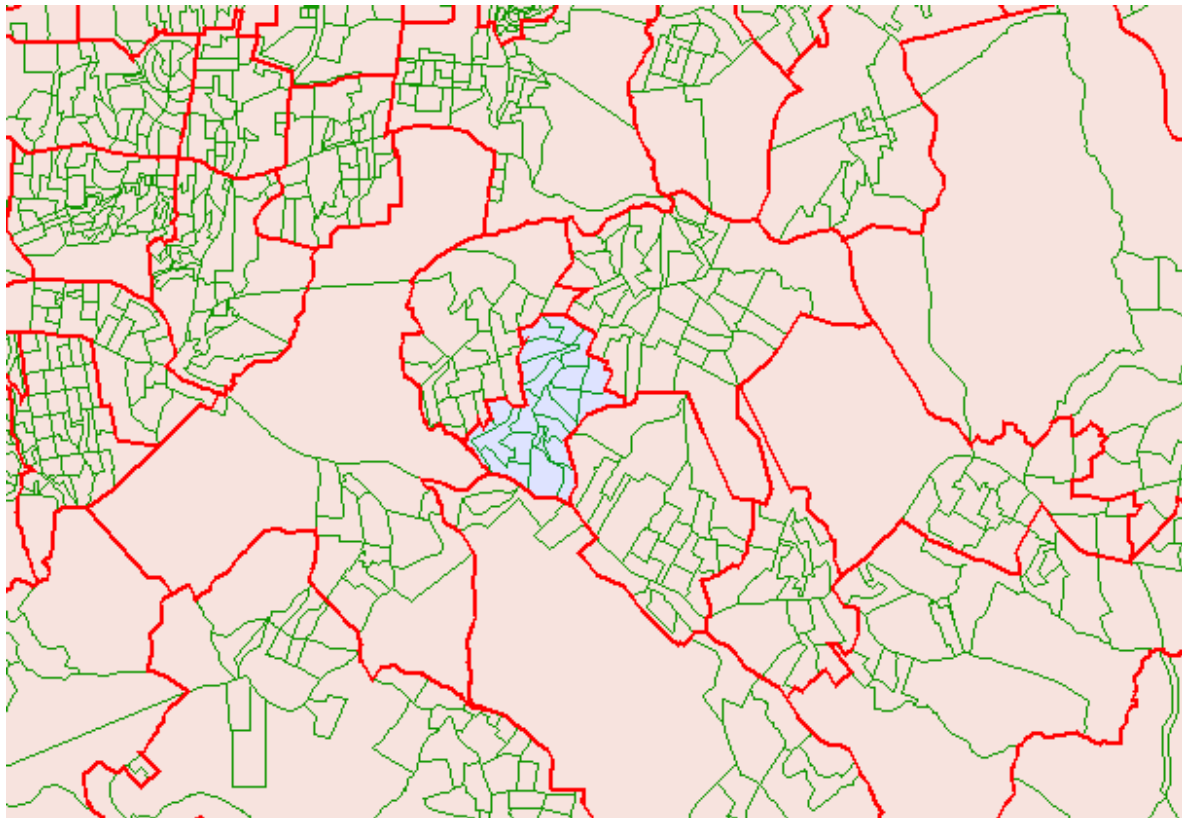

APÊNDICE 2.18

Ilustração do tipo popular*

Ao todo, esse tipo reunia 14 Áreas de Expansão da Amostra (AEDs) e 9,61% dos ocupados metropolitanos em 2000. Essas áreas situam-se na periferia sul de Porto Alegre e em Alvorada e Viamão. Abaixo, apresentam-se a localização dessas AEDs na Região Metropolitana de Porto Alegre (RMPA) e, na seqüência, a figura de cada uma classificada no tipo popular, em 2000, levando-se em consideração o total de 156 áreas distribuídas nos 22 municípios da Região, que permitiu a comparação com a situação de 1991.

POA43 HÍPICA

POA43 HÍPICA - Satélite

POA43 HÍPICA - Híbrido

POA43 HÍPICA - Bancos

POA43 HÍPICA - Restaurantes

POA43 HÍPICA - Postos de Saúde

VIAM01 CECÍLIA

VIAM01 CECÍLIA - Satélite

VIAM01 CECÍLIA - Estacionamentos

VIAM01 CECÍLIA - Postos de Saúde

VIAM02 SANTA ISABEL

VIAM02 SANTA ISABEL - Satélite

VIAM04 SÃO LUCAS

VIAM04 SÃO LUCAS - Satélite

VIAM04 SÃO LUCAS - Postos de Saúde

VIAM04 SÃO LUCAS - Delegacias