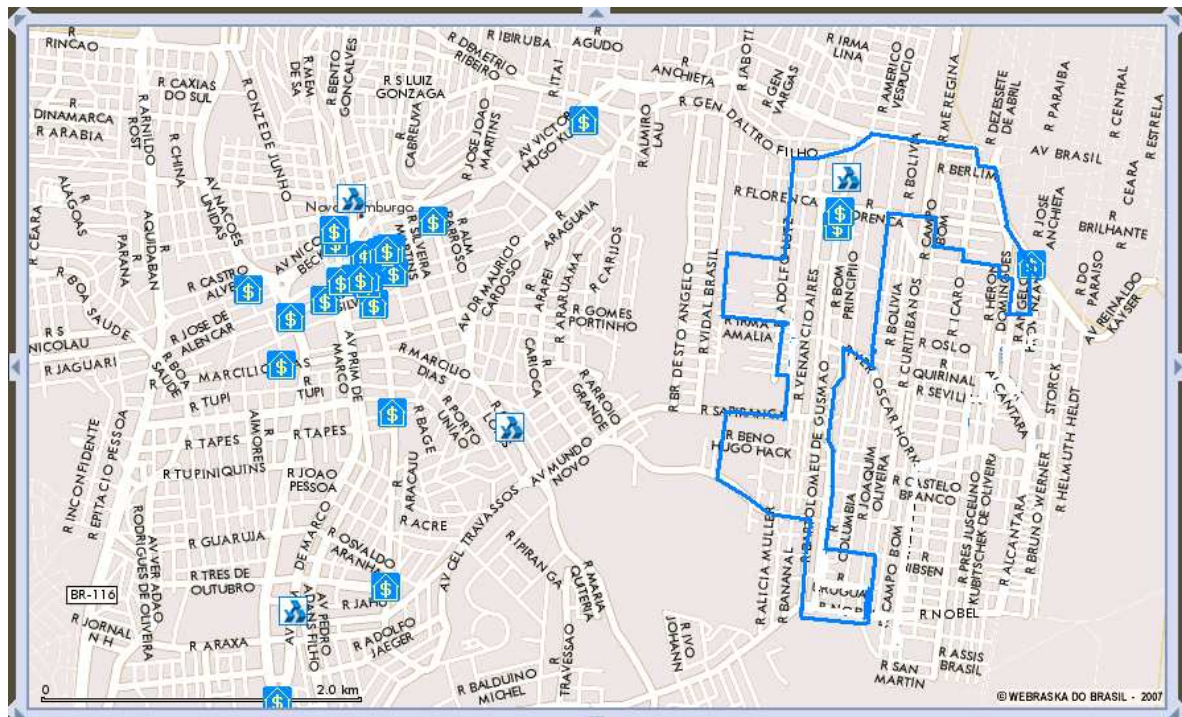

APÊNDICE 2.15

Ilustração do tipo operário polarizado*

Ao todo, esse tipo reunia seis Áreas de Expansão da Amostra (AEDs) e 3,01% dos ocupados metropolitanos em 2000. Essas áreas estão situadas na porção norte do território metropolitano, sendo apenas uma delas em São Leopoldo, e o restante em Novo Hamburgo. Abaixo, apresentam-se a localização dessas AEDs na Região Metropolitana de Porto Alegre (RMPA) e, na seqüência, a figura de cada uma classificada no tipo operário polarizado, em 2000, levando-se em consideração o total de 156 áreas distribuídas nos 22 municípios da Região, que permitiu a comparação com a situação de 1991.

A descrição dos bairros, ou das parcelas de bairros compreendidas no perímetro da AED, encontra-se no **Apêndice 2.1**.

* O trabalho de capturar as imagens e de delimitar as AEDs foi realizado por Rodrigo Wienskowski Araújo, estagiário de Geografia do Núcleo de Estudos Regionais e Urbanos da Fundação de Economia e Estatística.

NHAM01 CANUDOS 1

NHAM01 CANUDOS 1 - Satélite

NHAM01 CANUDOS 1 - Híbrido

NHAM01 CANUDOS 1 - Bancos

NHAM01 CANUDOS 1 - Hospitais

NHAM01 CANUDOS 1 - Restaurantes

NHAM01 CANUDOS 1 - Postos de Saúde

NHAM01 CANUDOS 1 - Delegacias

NHAM01 CANUDOS 1 - Parques e Praças

NHAM01 CANUDOS 1 - Informações

NOTA: 1 – Aeroclub de Novo Hamburgo; 2 – Escola Machado de Assis; 3 – Prefeitura de Novo Hamburgo; 4 – Fórum; 5 – Centro Clínico Regina; 6 – Hospital Regina; 7 – Colégio Santa Catarina; 8 – Escola Fundação Evangélica; 9 – Colégio Estadual Senador Pasqualini.