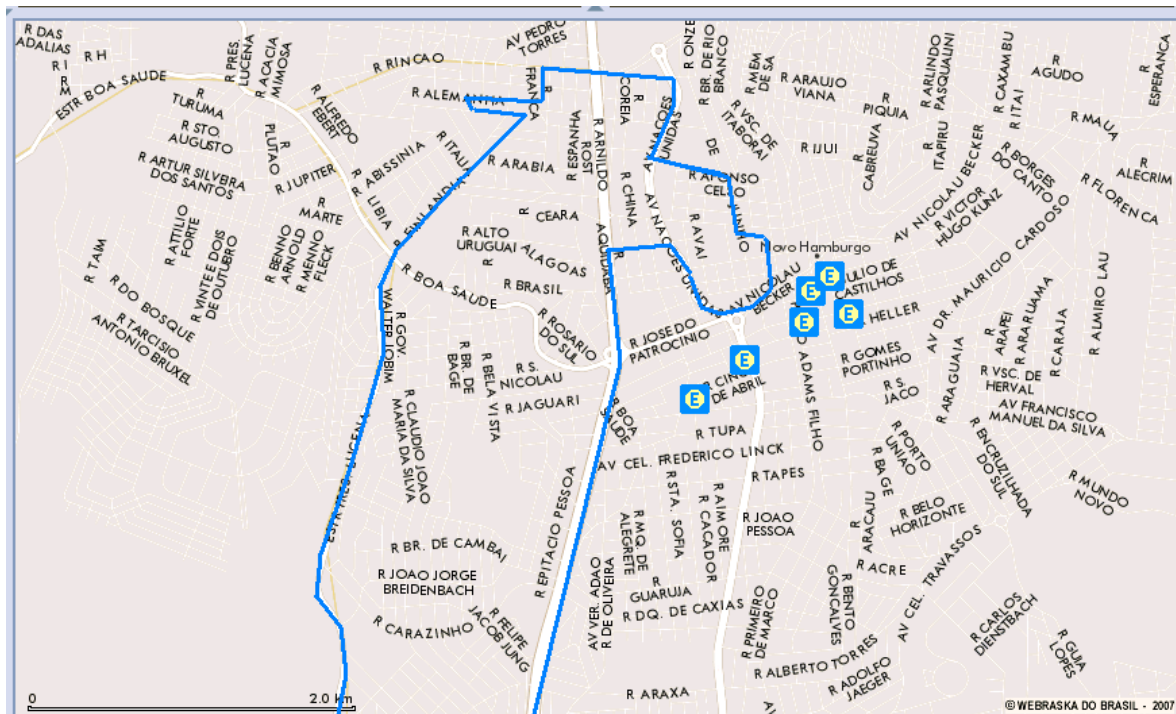

APÊNDICE 2.15

Ilustração do tipo operário polarizado*

Ao todo, esse tipo reunia seis Áreas de Expansão da Amostra (AEDs) e 3,01% dos ocupados metropolitanos em 2000. Essas áreas estão situadas na porção norte do território metropolitano, sendo apenas uma delas em São Leopoldo, e o restante em Novo Hamburgo. Abaixo, apresentam-se a localização dessas AEDs na Região Metropolitana de Porto Alegre (RMPA) e, na seqüência, a figura de cada uma classificada no tipo operário polarizado, em 2000, levando-se em consideração o total de 156 áreas distribuídas nos 22 municípios da Região, que permitiu a comparação com a situação de 1991.

NHAM11 RONDÔNIA - Hospitais

NHAM11 RONDÔNIA - Shoppings

NHAM11 RONDÔNIA - Delegacias

NHAM11 RONDÔNIA - Parques e Praças

NHAM11 RONDÔNIA - Informações

NOTA: 1 – Escola Estadual Professora Frederica S. Pacheco; 2 – Carrefour Novo Hamburgo; 3 – Fenac; 4 – Rodoviária; 5 – Presídio; 6 – Bourbon Novo Hamburgo.

NHAM13 PRIMAVERA

NHAM13 PRIMAVERA - Satélite

NHAM13 PRIMAVERA - Híbrido

NHAM13 PRIMAVERA - Bancos

NHAM13 PRIMAVERA - Hospitais

NHAM13 PRIMAVERA - Estacionamentos

NHAM13 PRIMAVERA - Shoppings

NHAM13 PRIMAVERA - Restaurantes

NHAM13 PRIMAVERA - Postos de Saúde

NHAM13 PRIMAVERA - Delegacias

NHAM13 PRIMAVERA - Informações

NOTA: 1 – Fenac; 2 – Carrefour Novo Hamburgo; 3 – Rodoviária; 4 – Bourbon Novo Hamburgo; 5 – Escola Técnica Liberato Salzano; 6 – Esporte Clube Novo Hamburgo; 7 – Hospital Geral; 8 – Centro Clínico Regina.