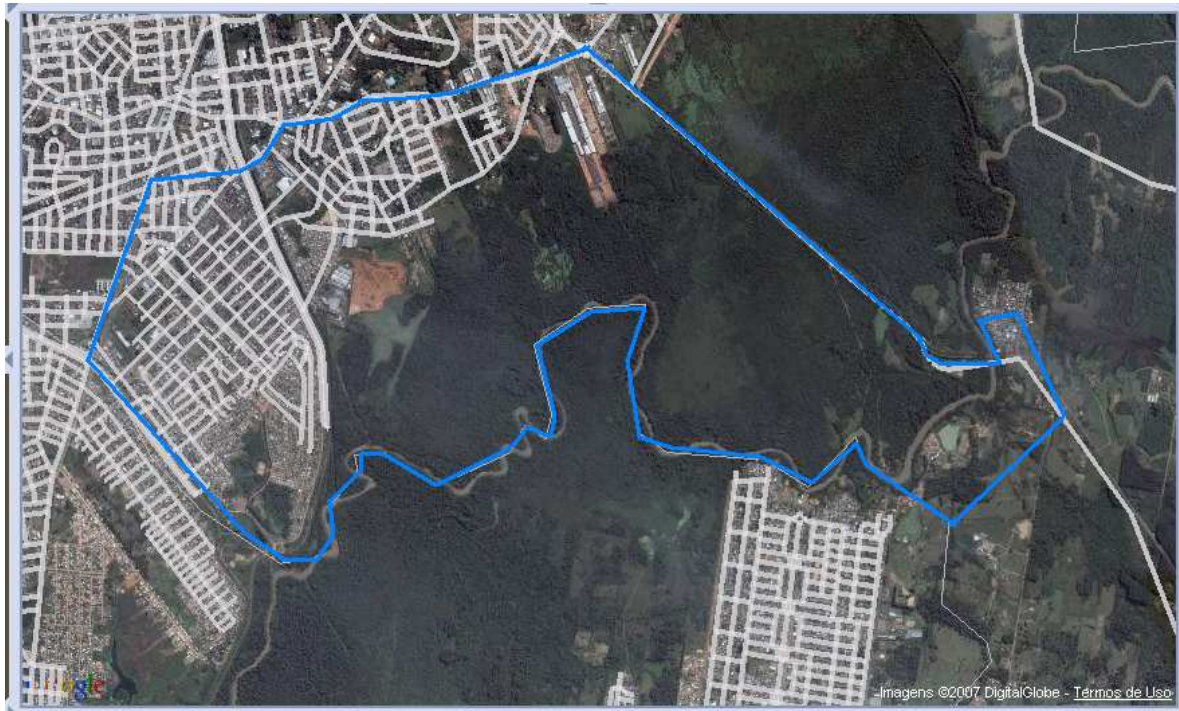

NHAM07 SANTO AFONSO - Híbrido