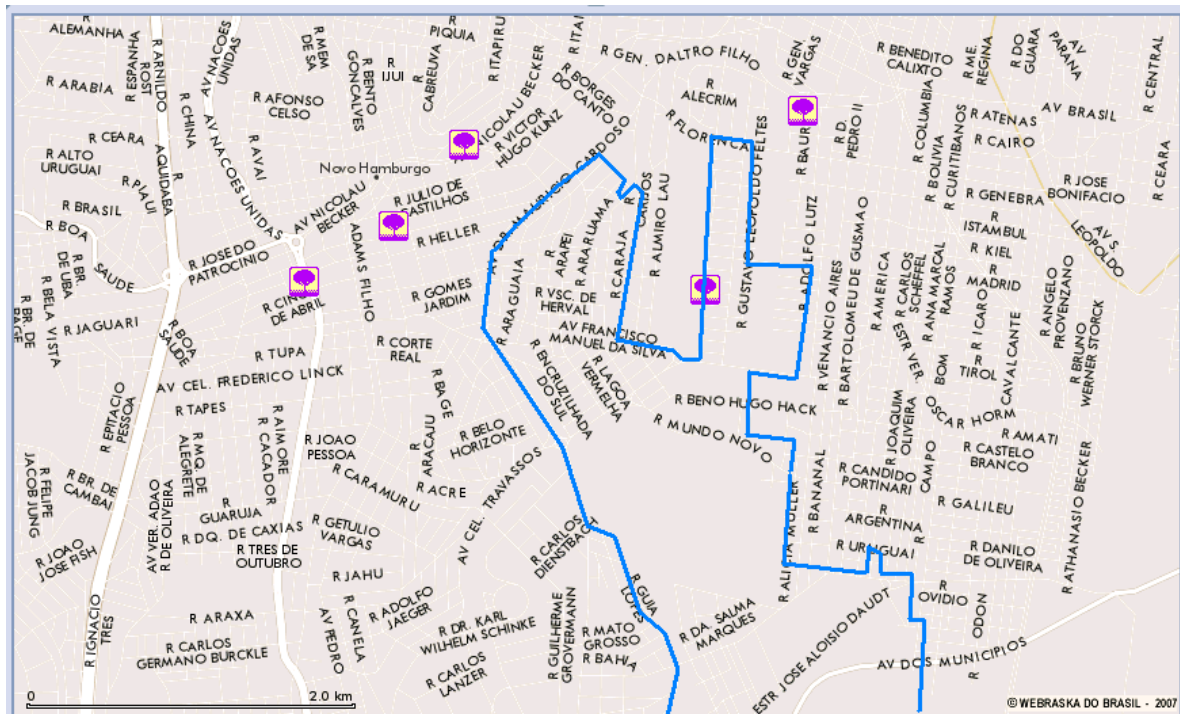

APÊNDICE 2.15

Ilustração do tipo operário polarizado*

Ao todo, esse tipo reunia seis Áreas de Expansão da Amostra (AEDs) e 3,01% dos ocupados metropolitanos em 2000. Essas áreas estão situadas na porção norte do território metropolitano, sendo apenas uma delas em São Leopoldo, e o restante em Novo Hamburgo. Abaixo, apresentam-se a localização dessas AEDs na Região Metropolitana de Porto Alegre (RMPA) e, na seqüência, a figura de cada uma classificada no tipo operário polarizado, em 2000, levando-se em consideração o total de 156 áreas distribuídas nos 22 municípios da Região, que permitiu a comparação com a situação de 1991.

NHAM01 CANUDOS 1 - Parques e Praças

NHAM01 CANUDOS 1 - Informações

NOTA: 1 – Aeroclub de Novo Hamburgo; 2 – Escola Machado de Assis; 3 – Prefeitura de Novo Hamburgo; 4 – Fórum; 5 – Centro Clínico Regina; 6 – Hospital Regina; 7 – Colégio Santa Catarina; 8 – Escola Fundação Evangélica; 9 – Colégio Estadual Senador Pasqualini.

NHAM03 MAUÁ

NHAM03 MAUÁ - Satélite

NHAM03 MAUÁ - Híbrido

NHAM03 MAUÁ - Bancos

NHAM03 MAUÁ - Hospitais

NHAM03 MAUÁ - Shoppings

NHAM03 MAUÁ - Restaurantes

NHAM03 MAUÁ - Postos de Saúde

NHAM03 MAUÁ - Delegacias

NHAM03 MAUÁ - Parques e Praças

NHAM03 MAUÁ - Informações

NOTA: 1 – Aeroclube de Novo Hamburgo; 2 – Escola Machado de Assis; 3 – Prefeitura de Novo Hamburgo; 4 – Fórum; 5 – Centro Clínico Regina; 6 – Hospital Regina; 7 – Colégio Santa Catarina; 8 – Escola Fundação Evangélica; 9 – Colégio Estadual Senador Pasqualini.