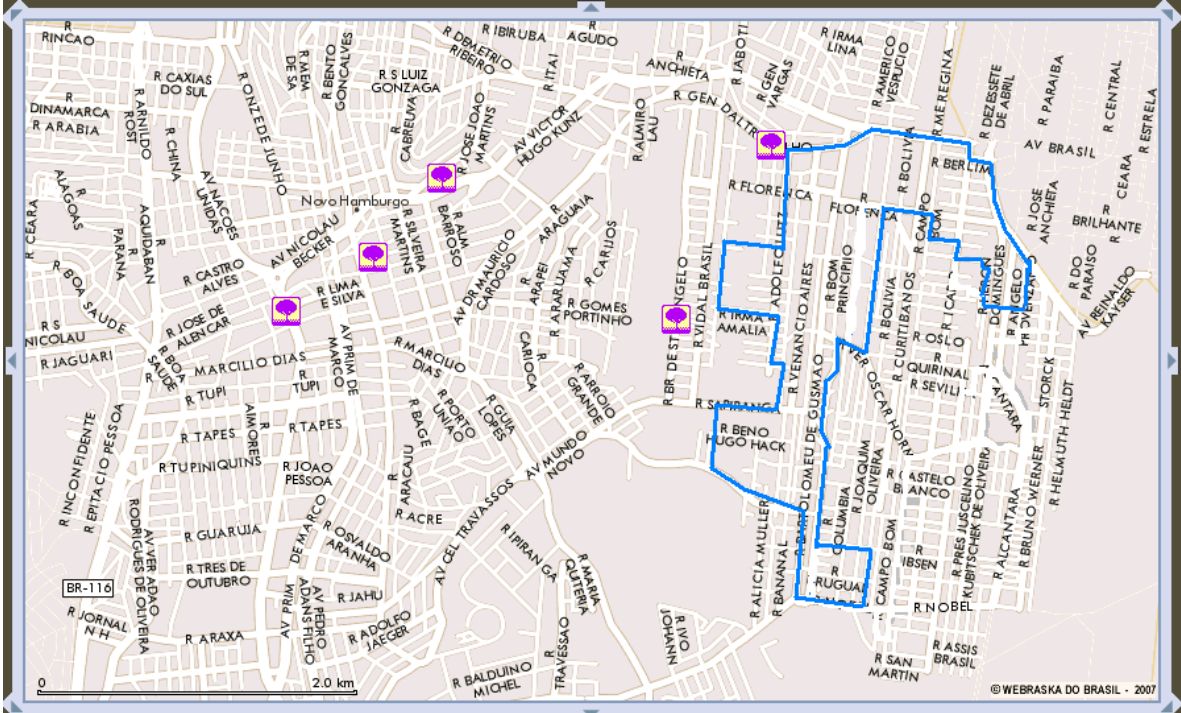

APÊNDICE 2.15

Ilustração do tipo operário polarizado*

Ao todo, esse tipo reunia seis Áreas de Expansão da Amostra (AEDs) e 3,01% dos ocupados metropolitanos em 2000. Essas áreas estão situadas na porção norte do território metropolitano, sendo apenas uma delas em São Leopoldo, e o restante em Novo Hamburgo. Abaixo, apresentam-se a localização dessas AEDs na Região Metropolitana de Porto Alegre (RMPA) e, na seqüência, a figura de cada uma classificada no tipo operário polarizado, em 2000, levando-se em consideração o total de 156 áreas distribuídas nos 22 municípios da Região, que permitiu a comparação com a situação de 1991.

A descrição dos bairros, ou das parcelas de bairros compreendidas no perímetro da AED, encontra-se no **Apêndice 2.1**.

* O trabalho de capturar as imagens e de delimitar as AEDs foi realizado por Rodrigo Wienskowski Araújo, estagiário de Geografia do Núcleo de Estudos Regionais e Urbanos da Fundação de Economia e Estatística.

NHAM01 CANUDOS 1

NHAM01 CANUDOS 1 - Satélite

NHAM01 CANUDOS 1 - Híbrido

NHAM01 CANUDOS 1 - Bancos

NHAM01 CANUDOS 1 - Hospitais

NHAM01 CANUDOS 1 - Restaurantes

NHAM01 CANUDOS 1 - Postos de Saúde

NHAM01 CANUDOS 1 - Delegacias

NHAM01 CANUDOS 1 - Parques e Praças

NHAM01 CANUDOS 1 - Informações

NOTA: 1 – Aeroclub de Novo Hamburgo; 2 – Escola Machado de Assis; 3 – Prefeitura de Novo Hamburgo; 4 – Fórum; 5 – Centro Clínico Regina; 6 – Hospital Regina; 7 – Colégio Santa Catarina; 8 – Escola Fundação Evangélica; 9 – Colégio Estadual Senador Pasqualini.