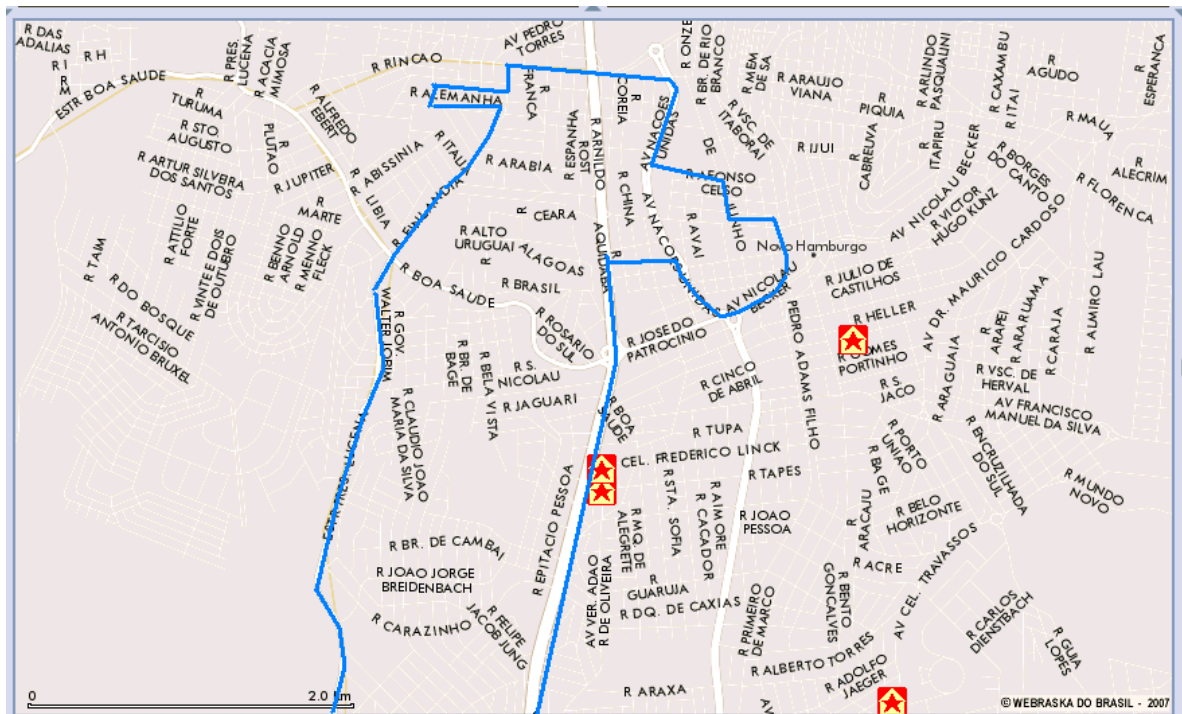

NHAM13 PRIMAVERA - Delegacias