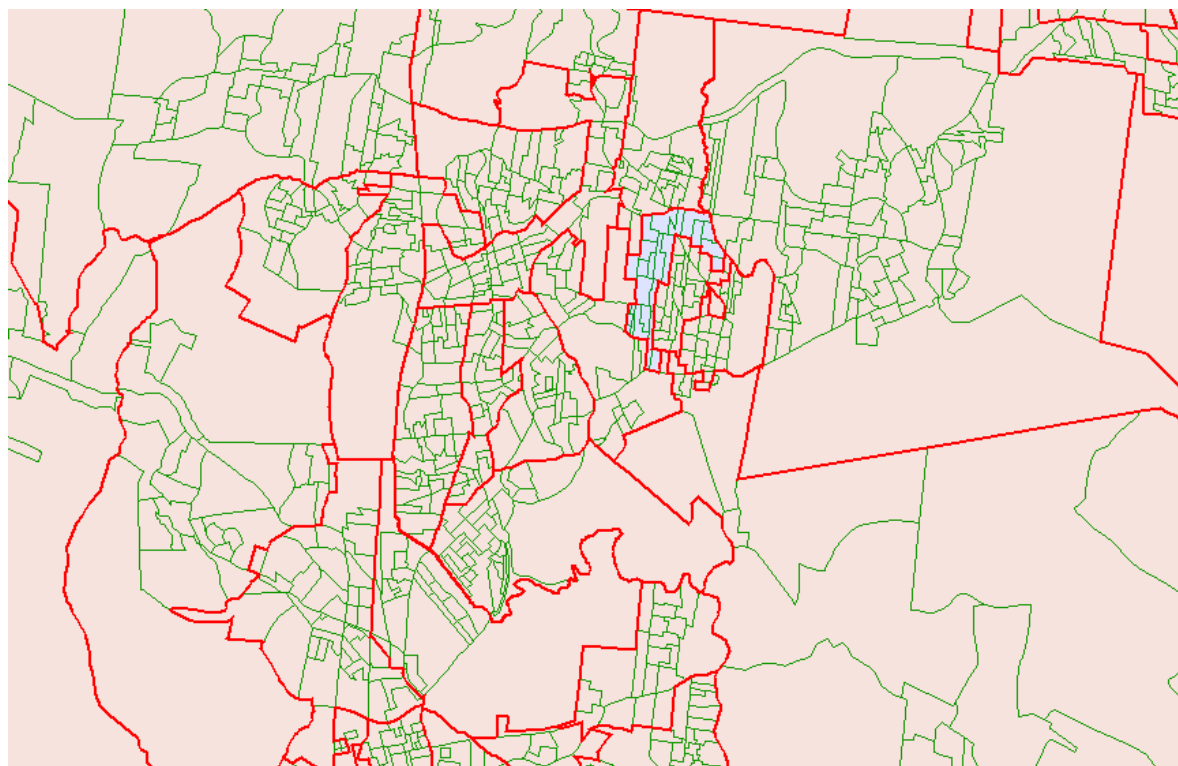

NHAM01 CANUDOS 1