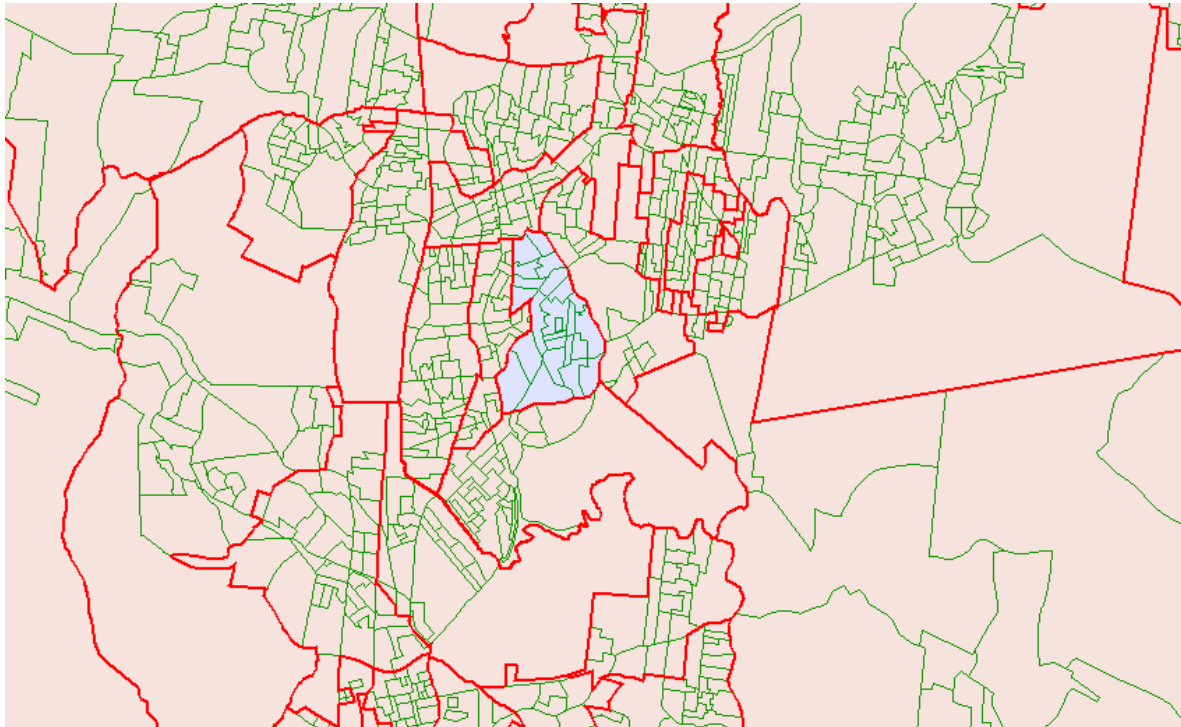

NHAM11 RONDÔNIA