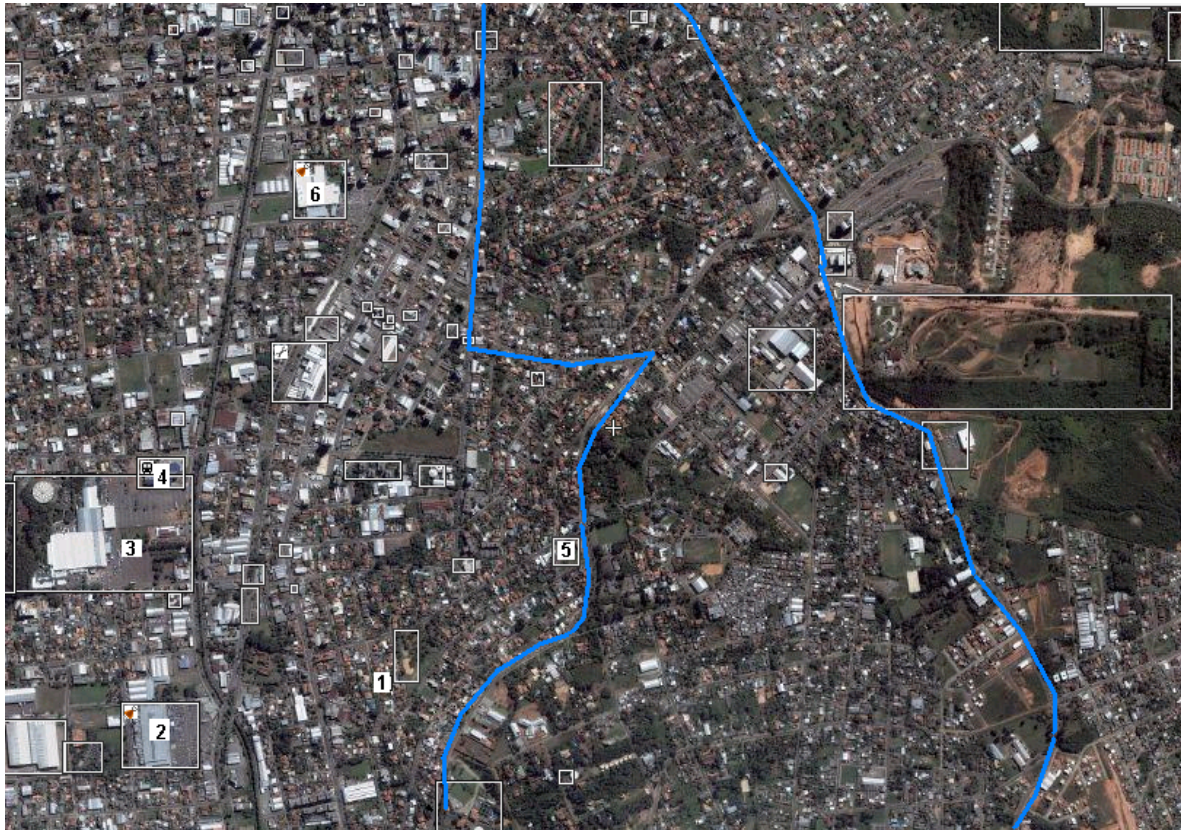

APÊNDICE 2.15

Ilustração do tipo operário polarizado*

Ao todo, esse tipo reunia seis Áreas de Expansão da Amostra (AEDs) e 3,01% dos ocupados metropolitanos em 2000. Essas áreas estão situadas na porção norte do território metropolitano, sendo apenas uma delas em São Leopoldo, e o restante em Novo Hamburgo. Abaixo, apresentam-se a localização dessas AEDs na Região Metropolitana de Porto Alegre (RMPA) e, na seqüência, a figura de cada uma classificada no tipo operário polarizado, em 2000, levando-se em consideração o total de 156 áreas distribuídas nos 22 municípios da Região, que permitiu a comparação com a situação de 1991.

NHAM11 RONDÔNIA - Hospitais

NHAM11 RONDÔNIA - Shoppings

NHAM11 RONDÔNIA - Delegacias

NHAM11 RONDÔNIA - Parques e Praças

NHAM11 RONDÔNIA - Informações

NOTA: 1 – Escola Estadual Professora Frederica S. Pacheco; 2 – Carrefour Novo Hamburgo; 3 – Fenac; 4 – Rodoviária; 5 – Presídio; 6 – Bourbon Novo Hamburgo.