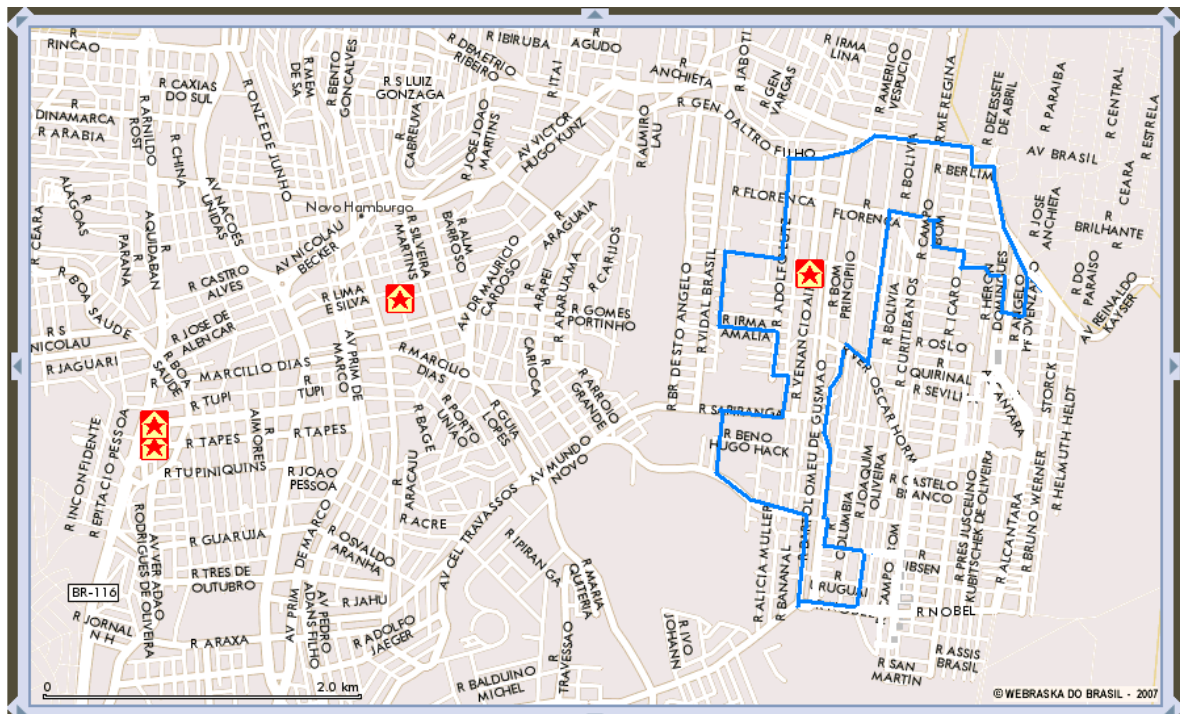

APÊNDICE 2.15

Ilustração do tipo operário polarizado*

Ao todo, esse tipo reunia seis Áreas de Expansão da Amostra (AEDs) e 3,01% dos ocupados metropolitanos em 2000. Essas áreas estão situadas na porção norte do território metropolitano, sendo apenas uma delas em São Leopoldo, e o restante em Novo Hamburgo. Abaixo, apresentam-se a localização dessas AEDs na Região Metropolitana de Porto Alegre (RMPA) e, na seqüência, a figura de cada uma classificada no tipo operário polarizado, em 2000, levando-se em consideração o total de 156 áreas distribuídas nos 22 municípios da Região, que permitiu a comparação com a situação de 1991.

A descrição dos bairros, ou das parcelas de bairros compreendidas no perímetro da AED, encontra-se no **Apêndice 2.1**.

* O trabalho de capturar as imagens e de delimitar as AEDs foi realizado por Rodrigo Wienskowski Araújo, estagiário de Geografia do Núcleo de Estudos Regionais e Urbanos da Fundação de Economia e Estatística.

NHAM01 CANUDOS 1

NHAM01 CANUDOS 1 - Satélite

NHAM01 CANUDOS 1 - Híbrido

NHAM01 CANUDOS 1 - Bancos

NHAM01 CANUDOS 1 - Hospitais

NHAM01 CANUDOS 1 - Restaurantes

NHAM01 CANUDOS 1 - Postos de Saúde

NHAM01 CANUDOS 1 - Delegacias

NHAM01 CANUDOS 1 - Parques e Praças

NHAM01 CANUDOS 1 - Informações

NOTA: 1 – Aeroclub de Novo Hamburgo; 2 – Escola Machado de Assis; 3 – Prefeitura de Novo Hamburgo; 4 – Fórum; 5 – Centro Clínico Regina; 6 – Hospital Regina; 7 – Colégio Santa Catarina; 8 – Escola Fundação Evangélica; 9 – Colégio Estadual Senador Pasqualini.