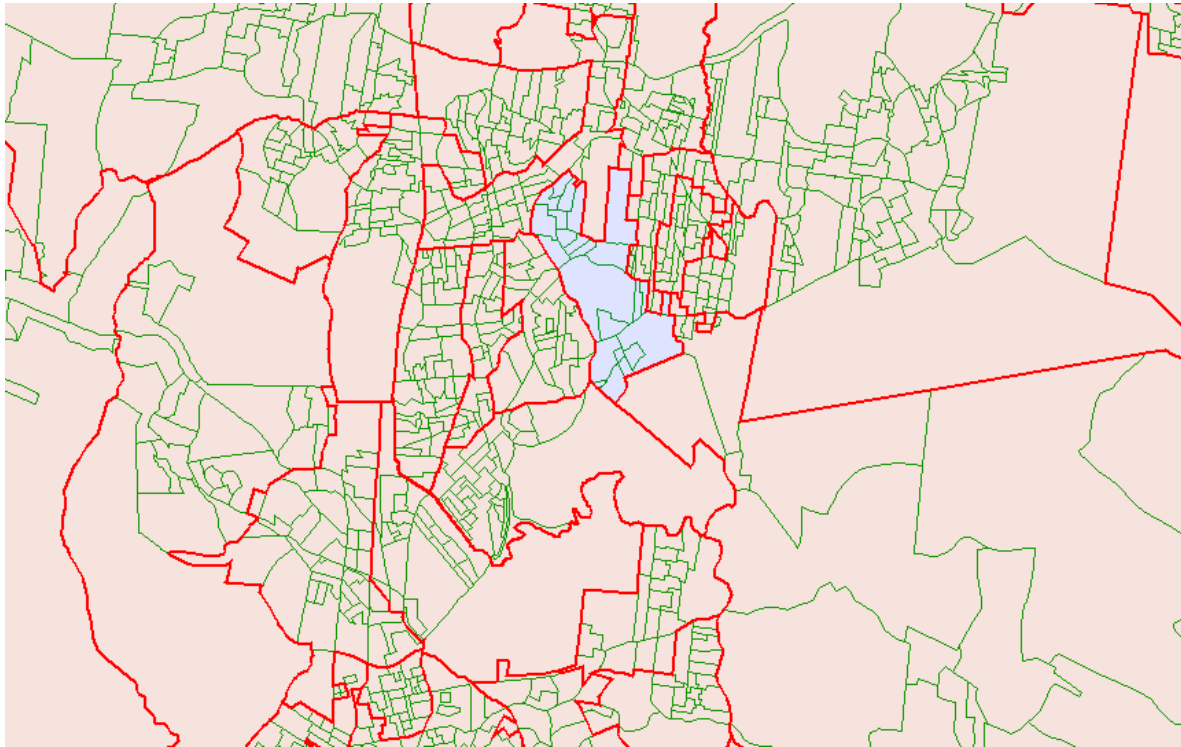

APÊNDICE 2.15

Ilustração do tipo operário polarizado*

Ao todo, esse tipo reunia seis Áreas de Expansão da Amostra (AEDs) e 3,01% dos ocupados metropolitanos em 2000. Essas áreas estão situadas na porção norte do território metropolitano, sendo apenas uma delas em São Leopoldo, e o restante em Novo Hamburgo. Abaixo, apresentam-se a localização dessas AEDs na Região Metropolitana de Porto Alegre (RMPA) e, na seqüência, a figura de cada uma classificada no tipo operário polarizado, em 2000, levando-se em consideração o total de 156 áreas distribuídas nos 22 municípios da Região, que permitiu a comparação com a situação de 1991.

A descrição dos bairros, ou das parcelas de bairros compreendidas no perímetro da AED, encontra-se no **Apêndice 2.1**.

* O trabalho de capturar as imagens e de delimitar as AEDs foi realizado por Rodrigo Wienskowski Araújo, estagiário de Geografia do Núcleo de Estudos Regionais e Urbanos da Fundação de Economia e Estatística.

NHAM01 CANUDOS 1 - Parques e Praças

NHAM01 CANUDOS 1 - Informações

NOTA: 1 – Aeroclub de Novo Hamburgo; 2 – Escola Machado de Assis; 3 – Prefeitura de Novo Hamburgo; 4 – Fórum; 5 – Centro Clínico Regina; 6 – Hospital Regina; 7 – Colégio Santa Catarina; 8 – Escola Fundação Evangélica; 9 – Colégio Estadual Senador Pasqualini.

NHAM03 MAUÁ

NHAM03 MAUÁ - Satélite

NHAM03 MAUÁ - Híbrido

NHAM03 MAUÁ - Bancos

NHAM03 MAUÁ - Hospitais

NHAM03 MAUÁ - Shoppings

NHAM03 MAUÁ - Restaurantes

NHAM03 MAUÁ - Postos de Saúde