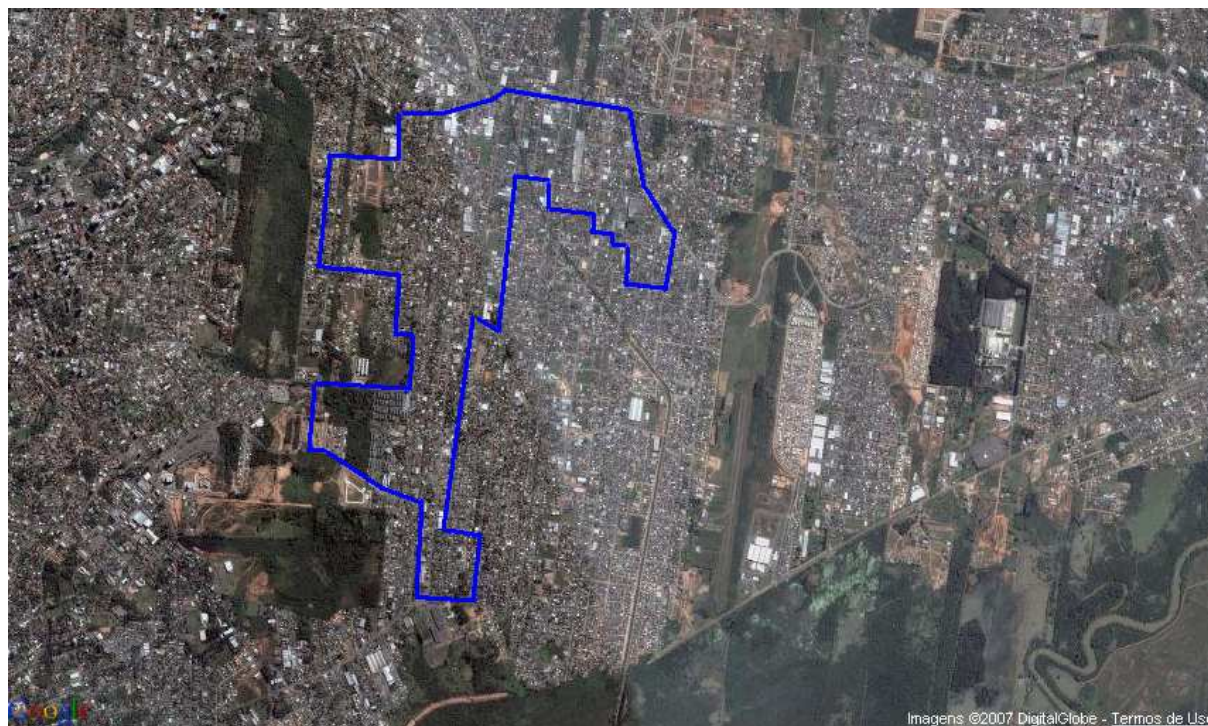

NHAM01 CANUDOS 1 - Satélite