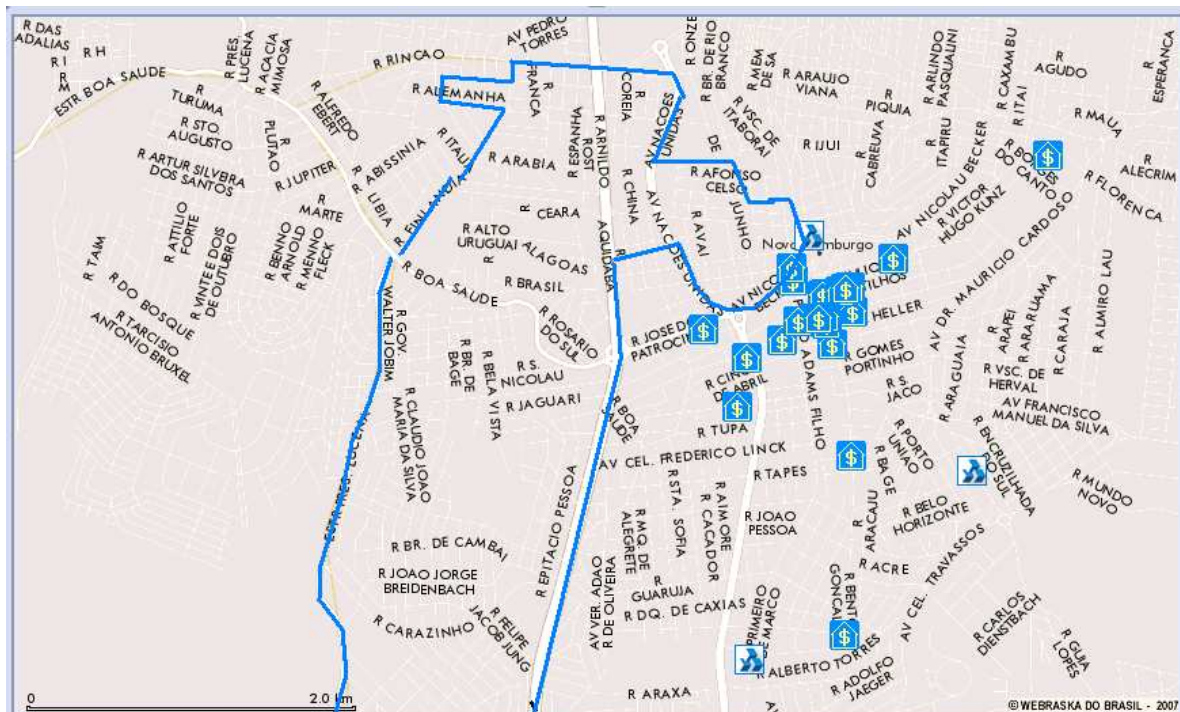

APÊNDICE 2.15

Ilustração do tipo operário polarizado*

Ao todo, esse tipo reunia seis Áreas de Expansão da Amostra (AEDs) e 3,01% dos ocupados metropolitanos em 2000. Essas áreas estão situadas na porção norte do território metropolitano, sendo apenas uma delas em São Leopoldo, e o restante em Novo Hamburgo. Abaixo, apresentam-se a localização dessas AEDs na Região Metropolitana de Porto Alegre (RMPA) e, na seqüência, a figura de cada uma classificada no tipo operário polarizado, em 2000, levando-se em consideração o total de 156 áreas distribuídas nos 22 municípios da Região, que permitiu a comparação com a situação de 1991.

NHAM11 RONDÔNIA - Hospitais

NHAM11 RONDÔNIA - Shoppings

NHAM11 RONDÔNIA - Delegacias

NHAM11 RONDÔNIA - Parques e Praças

NHAM11 RONDÔNIA - Informações

NOTA: 1 – Escola Estadual Professora Frederica S. Pacheco; 2 – Carrefour Novo Hamburgo; 3 – Fenac; 4 – Rodoviária; 5 – Presídio; 6 – Bourbon Novo Hamburgo.

NHAM13 PRIMAVERA

NHAM13 PRIMAVERA - Satélite

NHAM13 PRIMAVERA - Híbrido

NHAM13 PRIMAVERA - Bancos

NHAM13 PRIMAVERA - Hospitais

NHAM13 PRIMAVERA - Estacionamentos

NHAM13 PRIMAVERA - Shoppings

NHAM13 PRIMAVERA - Restaurantes

NHAM13 PRIMAVERA - Postos de Saúde

NHAM13 PRIMAVERA - Delegacias

NHAM13 PRIMAVERA - Informações

NOTA: 1 – Fenac; 2 – Carrefour Novo Hamburgo; 3 – Rodoviária; 4 – Bourbon Novo Hamburgo; 5 – Escola Técnica Liberato Salzano; 6 – Esporte Clube Novo Hamburgo; 7 – Hospital Geral; 8 – Centro Clínico Regina.