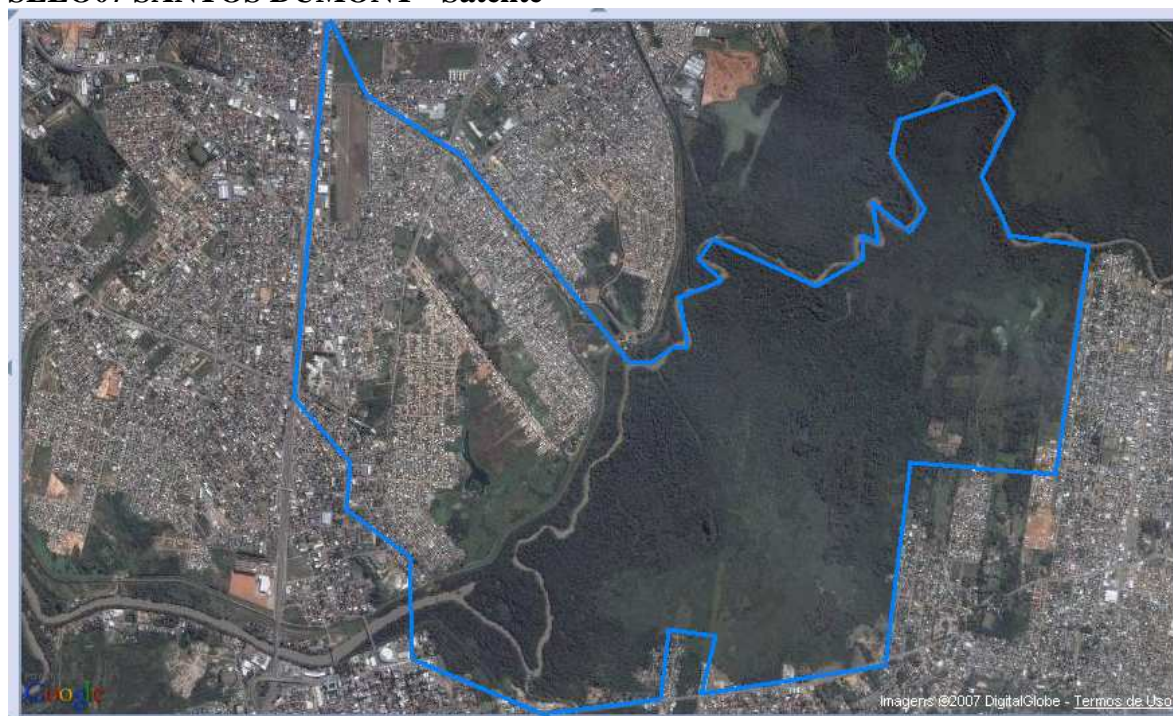

SLEO07 SANTOS DUMONT - Satélite