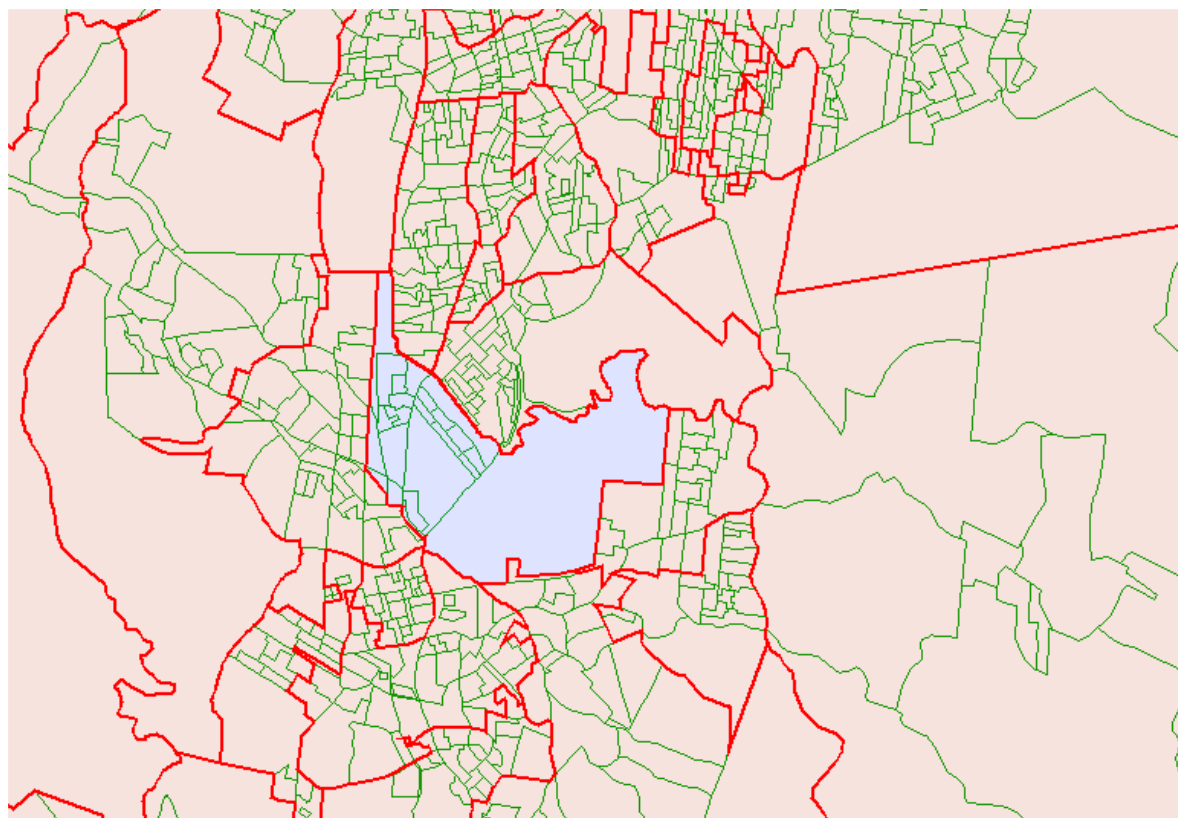

SLEO07 SANTOS DUMONT