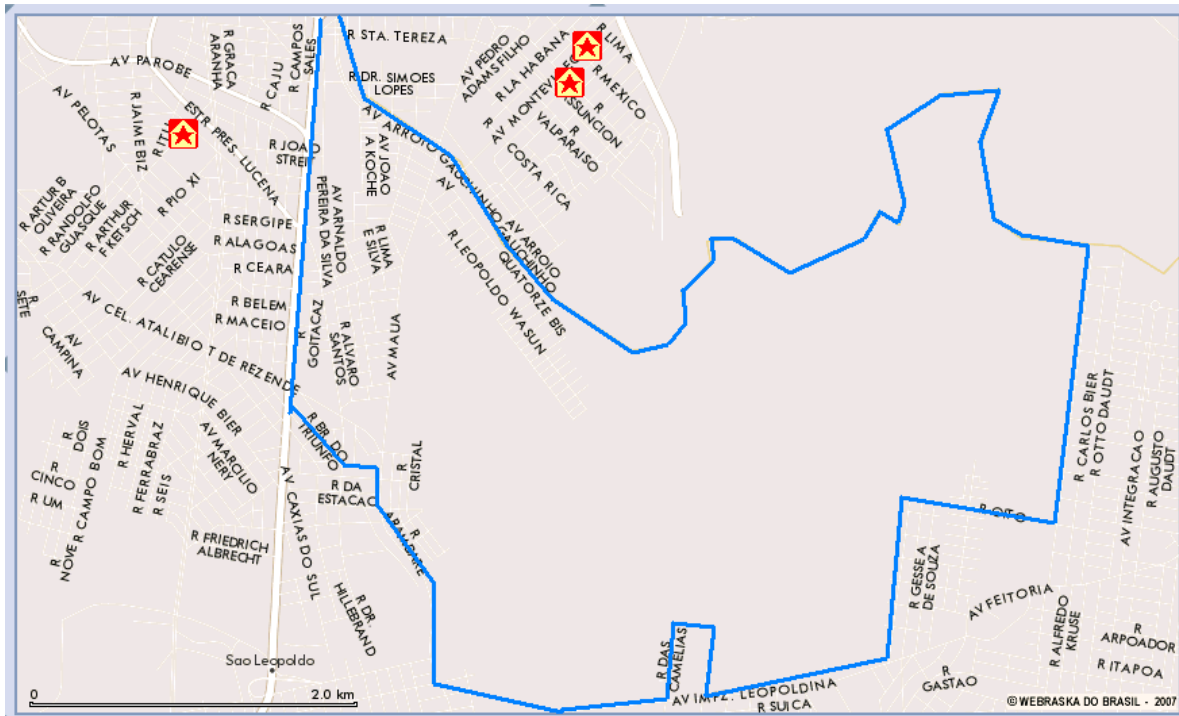

APÊNDICE 2.15

Ilustração do tipo operário polarizado*

Ao todo, esse tipo reunia seis Áreas de Expansão da Amostra (AEDs) e 3,01% dos ocupados metropolitanos em 2000. Essas áreas estão situadas na porção norte do território metropolitano, sendo apenas uma delas em São Leopoldo, e o restante em Novo Hamburgo. Abaixo, apresentam-se a localização dessas AEDs na Região Metropolitana de Porto Alegre (RMPA) e, na seqüência, a figura de cada uma classificada no tipo operário polarizado, em 2000, levando-se em consideração o total de 156 áreas distribuídas nos 22 municípios da Região, que permitiu a comparação com a situação de 1991.

SLEO07 SANTOS DUMONT

SLEO07 SANTOS DUMONT - Satélite

SLEO07 SANTOS DUMONT - Híbrido

SLEO07 SANTOS DUMONT - Bancos

SLE007 SANTOS DUMONT - Estacionamentos

SLE007 SANTOS DUMONT - Restaurantes

SLEO07 SANTOS DUMONT - Postos de Saúde

SLEO07 SANTOS DUMONT - Delegacias

SLEO07 SANTOS DUMONT - Parques e Praças

SLEO07 SANTOS DUMONT - Informações

NOTA: 1 – Aeroclubes Novo Hamburgo; 2 – Rodoviária de São Leopoldo.