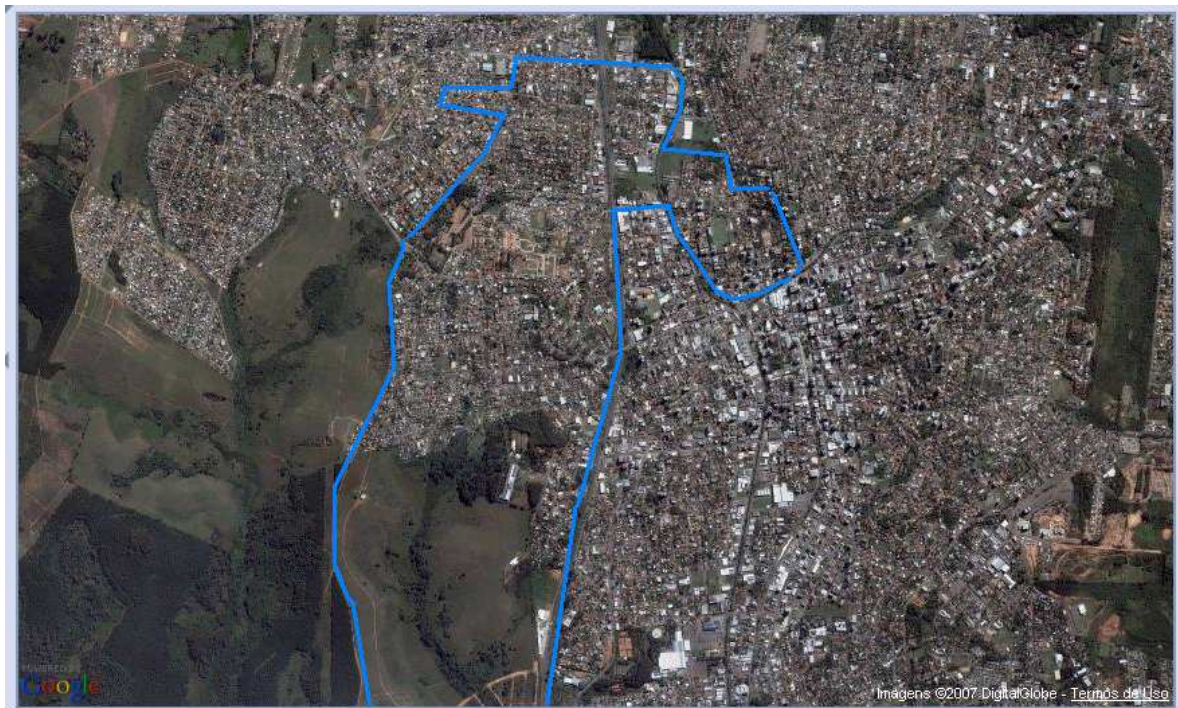

NHAM13 PRIMAVERA - Satélite