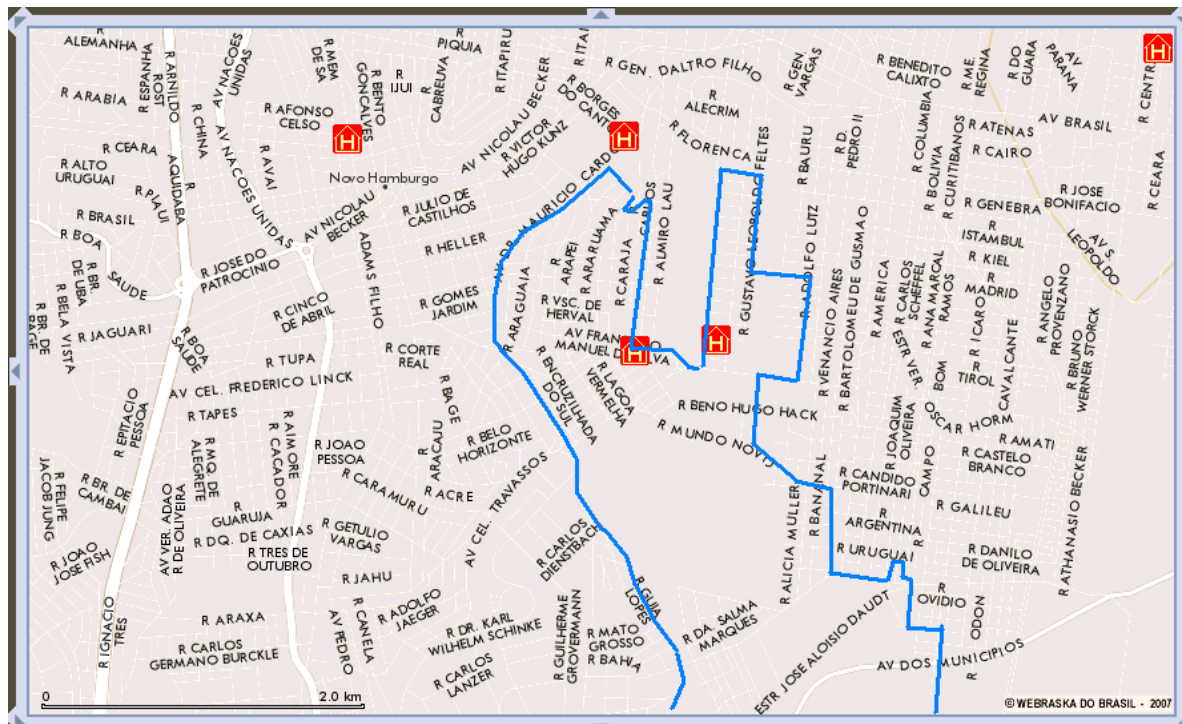

APÊNDICE 2.15

Ilustração do tipo operário polarizado*

Ao todo, esse tipo reunia seis Áreas de Expansão da Amostra (AEDs) e 3,01% dos ocupados metropolitanos em 2000. Essas áreas estão situadas na porção norte do território metropolitano, sendo apenas uma delas em São Leopoldo, e o restante em Novo Hamburgo. Abaixo, apresentam-se a localização dessas AEDs na Região Metropolitana de Porto Alegre (RMPA) e, na seqüência, a figura de cada uma classificada no tipo operário polarizado, em 2000, levando-se em consideração o total de 156 áreas distribuídas nos 22 municípios da Região, que permitiu a comparação com a situação de 1991.

NHAM01 CANUDOS 1 - Parques e Praças

NHAM01 CANUDOS 1 - Informações

NOTA: 1 – Aeroclub de Novo Hamburgo; 2 – Escola Machado de Assis; 3 – Prefeitura de Novo Hamburgo; 4 – Fórum; 5 – Centro Clínico Regina; 6 – Hospital Regina; 7 – Colégio Santa Catarina; 8 – Escola Fundação Evangélica; 9 – Colégio Estadual Senador Pasqualini.

NHAM03 MAUÁ

NHAM03 MAUÁ - Satélite

NHAM03 MAUÁ - Híbrido

NHAM03 MAUÁ - Bancos

NHAM03 MAUÁ - Hospitais

NHAM03 MAUÁ - Shoppings

NHAM03 MAUÁ - Restaurantes

NHAM03 MAUÁ - Postos de Saúde

NHAM03 MAUÁ - Delegacias

NHAM03 MAUÁ - Parques e Praças

NHAM03 MAUÁ - Informações

NOTA: 1 – Aeroclube de Novo Hamburgo; 2 – Escola Machado de Assis; 3 – Prefeitura de Novo Hamburgo; 4 – Fórum; 5 – Centro Clínico Regina; 6 – Hospital Regina; 7 – Colégio Santa Catarina; 8 – Escola Fundação Evangélica; 9 – Colégio Estadual Senador Pasqualini.