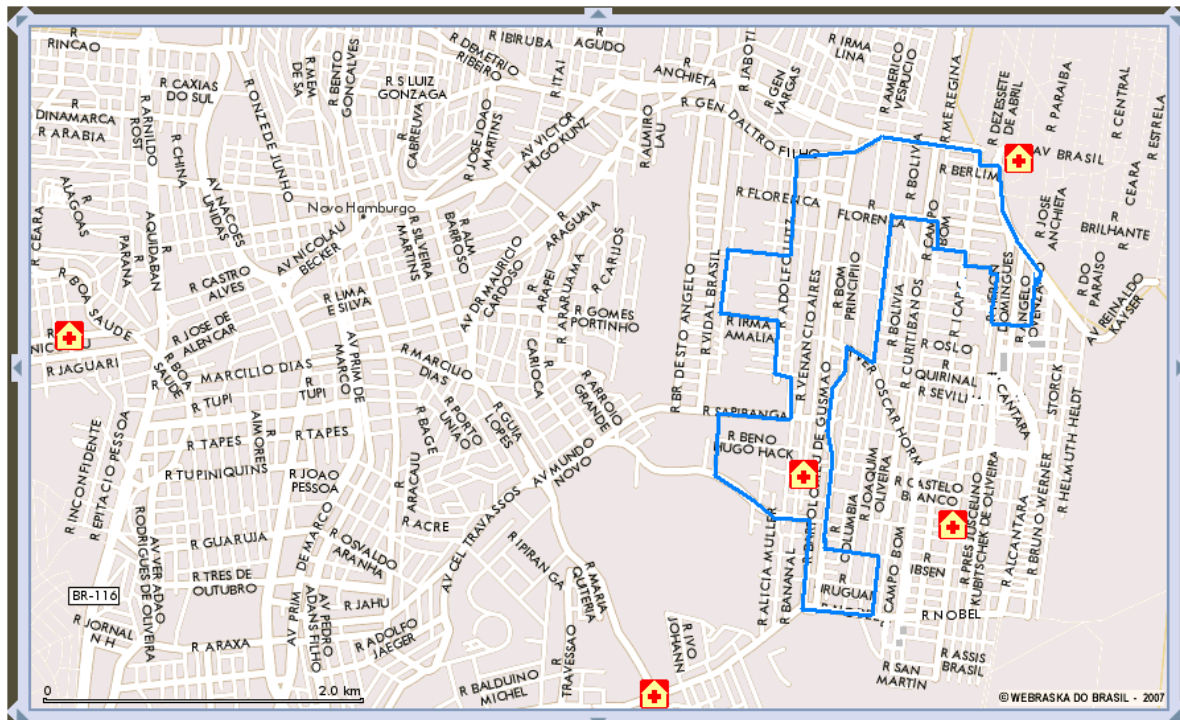

APÊNDICE 2.15

Ilustração do tipo operário polarizado*

Ao todo, esse tipo reunia seis Áreas de Expansão da Amostra (AEDs) e 3,01% dos ocupados metropolitanos em 2000. Essas áreas estão situadas na porção norte do território metropolitano, sendo apenas uma delas em São Leopoldo, e o restante em Novo Hamburgo. Abaixo, apresentam-se a localização dessas AEDs na Região Metropolitana de Porto Alegre (RMPA) e, na seqüência, a figura de cada uma classificada no tipo operário polarizado, em 2000, levando-se em consideração o total de 156 áreas distribuídas nos 22 municípios da Região, que permitiu a comparação com a situação de 1991.

A descrição dos bairros, ou das parcelas de bairros compreendidas no perímetro da AED, encontra-se no **Apêndice 2.1**.

* O trabalho de capturar as imagens e de delimitar as AEDs foi realizado por Rodrigo Wienskowski Araújo, estagiário de Geografia do Núcleo de Estudos Regionais e Urbanos da Fundação de Economia e Estatística.

NHAM01 CANUDOS 1

NHAM01 CANUDOS 1 - Satélite

NHAM01 CANUDOS 1 - Híbrido

NHAM01 CANUDOS 1 - Bancos

NHAM01 CANUDOS 1 - Hospitais

NHAM01 CANUDOS 1 - Restaurantes

NHAM01 CANUDOS 1 - Postos de Saúde

NHAM01 CANUDOS 1 - Delegacias

NHAM01 CANUDOS 1 - Parques e Praças

NHAM01 CANUDOS 1 - Informações

NOTA: 1 – Aeroclub de Novo Hamburgo; 2 – Escola Machado de Assis; 3 – Prefeitura de Novo Hamburgo; 4 – Fórum; 5 – Centro Clínico Regina; 6 – Hospital Regina; 7 – Colégio Santa Catarina; 8 – Escola Fundação Evangélica; 9 – Colégio Estadual Senador Pasqualini.