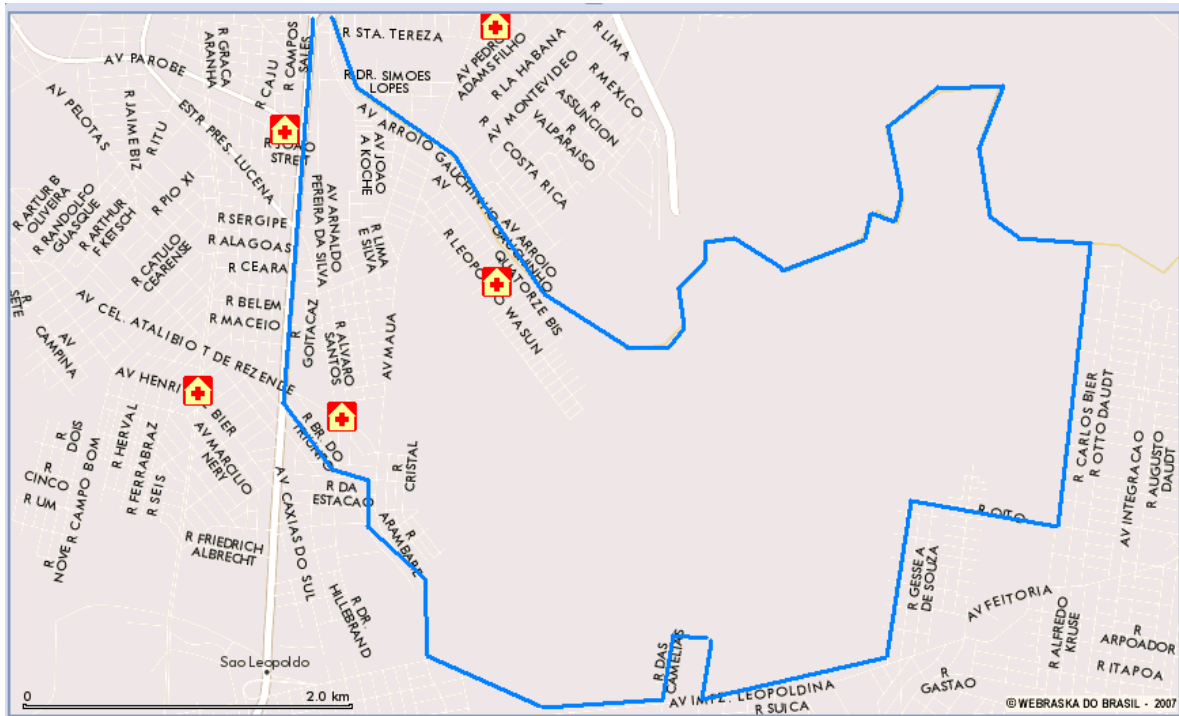

APÊNDICE 2.15

Ilustração do tipo operário polarizado*

Ao todo, esse tipo reunia seis Áreas de Expansão da Amostra (AEDs) e 3,01% dos ocupados metropolitanos em 2000. Essas áreas estão situadas na porção norte do território metropolitano, sendo apenas uma delas em São Leopoldo, e o restante em Novo Hamburgo. Abaixo, apresentam-se a localização dessas AEDs na Região Metropolitana de Porto Alegre (RMPA) e, na seqüência, a figura de cada uma classificada no tipo operário polarizado, em 2000, levando-se em consideração o total de 156 áreas distribuídas nos 22 municípios da Região, que permitiu a comparação com a situação de 1991.

A descrição dos bairros, ou das parcelas de bairros compreendidas no perímetro da AED, encontra-se no **Apêndice 2.1**.

* O trabalho de capturar as imagens e de delimitar as AEDs foi realizado por Rodrigo Wienskowski Araújo, estagiário de Geografia do Núcleo de Estudos Regionais e Urbanos da Fundação de Economia e Estatística.

SLEO07 SANTOS DUMONT

SLEO07 SANTOS DUMONT - Satélite

SLEO07 SANTOS DUMONT - Híbrido

SLEO07 SANTOS DUMONT - Bancos

SLE007 SANTOS DUMONT - Estacionamentos

SLE007 SANTOS DUMONT - Restaurantes

SLEO07 SANTOS DUMONT - Postos de Saúde

SLEO07 SANTOS DUMONT - Delegacias

SLEO07 SANTOS DUMONT - Parques e Praças

SLEO07 SANTOS DUMONT - Informações

NOTA: 1 – Aeroclubes Novo Hamburgo; 2 – Rodoviária de São Leopoldo.