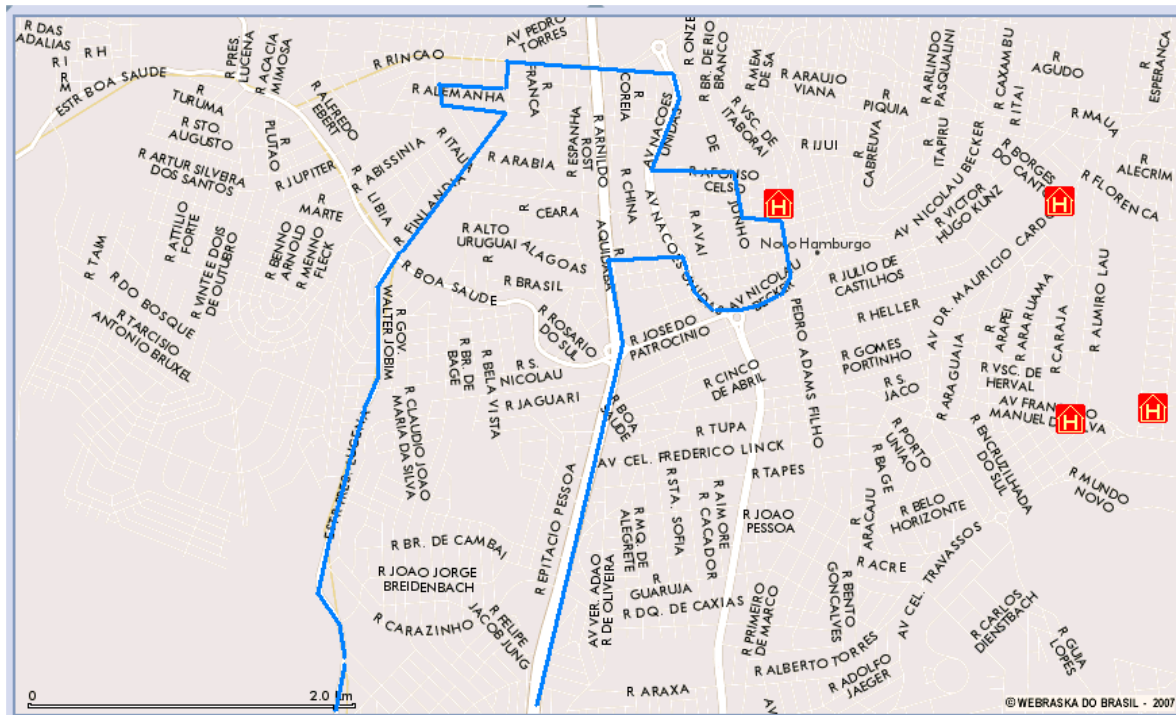

APÊNDICE 2.15

Ilustração do tipo operário polarizado*

Ao todo, esse tipo reunia seis Áreas de Expansão da Amostra (AEDs) e 3,01% dos ocupados metropolitanos em 2000. Essas áreas estão situadas na porção norte do território metropolitano, sendo apenas uma delas em São Leopoldo, e o restante em Novo Hamburgo. Abaixo, apresentam-se a localização dessas AEDs na Região Metropolitana de Porto Alegre (RMPA) e, na seqüência, a figura de cada uma classificada no tipo operário polarizado, em 2000, levando-se em consideração o total de 156 áreas distribuídas nos 22 municípios da Região, que permitiu a comparação com a situação de 1991.

A descrição dos bairros, ou das parcelas de bairros compreendidas no perímetro da AED, encontra-se no **Apêndice 2.1**.

* O trabalho de capturar as imagens e de delimitar as AEDs foi realizado por Rodrigo Wienskowski Araújo, estagiário de Geografia do Núcleo de Estudos Regionais e Urbanos da Fundação de Economia e Estatística.

NHAM11 RONDÔNIA - Hospitais

NHAM11 RONDÔNIA - Shoppings

NHAM11 RONDÔNIA - Delegacias

NHAM11 RONDÔNIA - Parques e Praças

NHAM11 RONDÔNIA - Informações

NOTA: 1 – Escola Estadual Professora Frederica S. Pacheco; 2 – Carrefour Novo Hamburgo; 3 – Fenac; 4 – Rodoviária; 5 – Presídio; 6 – Bourbon Novo Hamburgo.

NHAM13 PRIMAVERA

NHAM13 PRIMAVERA - Satélite

NHAM13 PRIMAVERA - Híbrido

NHAM13 PRIMAVERA - Bancos

NHAM13 PRIMAVERA - Hospitais

NHAM13 PRIMAVERA - Estacionamentos

NHAM13 PRIMAVERA - Shoppings

NHAM13 PRIMAVERA - Restaurantes