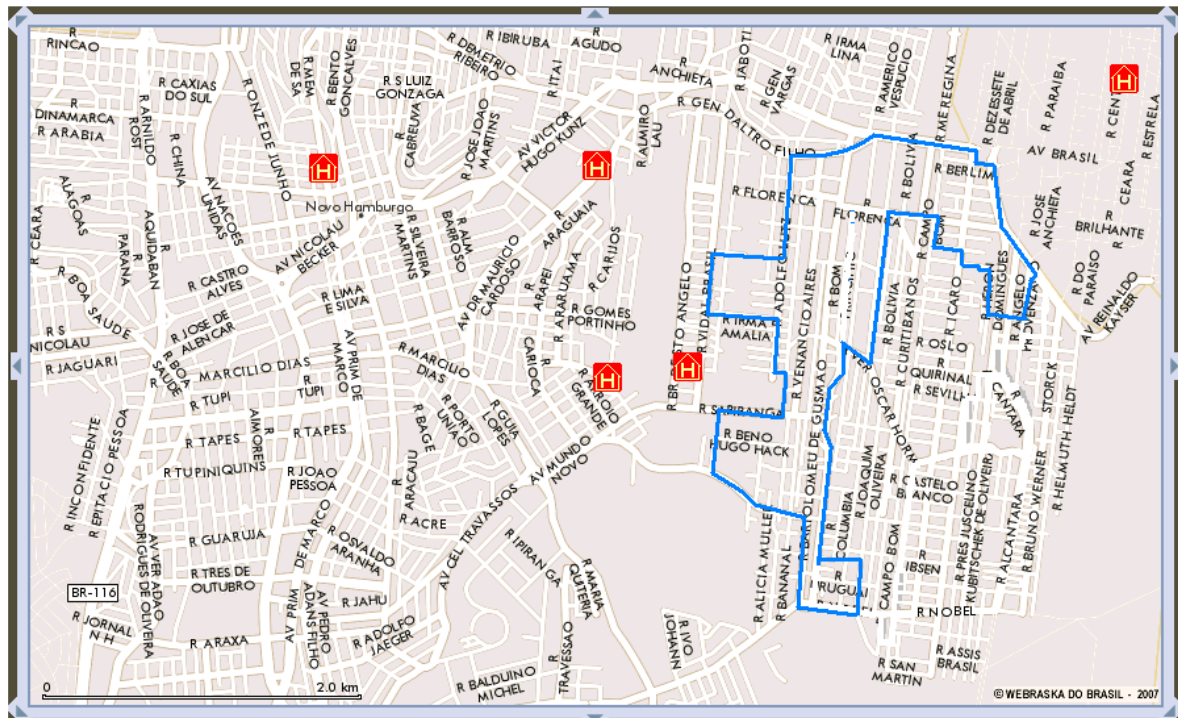

APÊNDICE 2.15

Ilustração do tipo operário polarizado*

Ao todo, esse tipo reunia seis Áreas de Expansão da Amostra (AEDs) e 3,01% dos ocupados metropolitanos em 2000. Essas áreas estão situadas na porção norte do território metropolitano, sendo apenas uma delas em São Leopoldo, e o restante em Novo Hamburgo. Abaixo, apresentam-se a localização dessas AEDs na Região Metropolitana de Porto Alegre (RMPA) e, na seqüência, a figura de cada uma classificada no tipo operário polarizado, em 2000, levando-se em consideração o total de 156 áreas distribuídas nos 22 municípios da Região, que permitiu a comparação com a situação de 1991.

A descrição dos bairros, ou das parcelas de bairros compreendidas no perímetro da AED, encontra-se no **Apêndice 2.1**.

* O trabalho de capturar as imagens e de delimitar as AEDs foi realizado por Rodrigo Wienskowski Araújo, estagiário de Geografia do Núcleo de Estudos Regionais e Urbanos da Fundação de Economia e Estatística.

NHAM01 CANUDOS 1

NHAM01 CANUDOS 1 - Satélite

NHAM01 CANUDOS 1 - Híbrido

NHAM01 CANUDOS 1 - Bancos

NHAM01 CANUDOS 1 - Hospitais

NHAM01 CANUDOS 1 - Restaurantes

NHAM01 CANUDOS 1 - Postos de Saúde

NHAM01 CANUDOS 1 - Delegacias

NHAM01 CANUDOS 1 - Parques e Praças

NHAM01 CANUDOS 1 - Informações

NOTA: 1 – Aeroclub de Novo Hamburgo; 2 – Escola Machado de Assis; 3 – Prefeitura de Novo Hamburgo; 4 – Fórum; 5 – Centro Clínico Regina; 6 – Hospital Regina; 7 – Colégio Santa Catarina; 8 – Escola Fundação Evangélica; 9 – Colégio Estadual Senador Pasqualini.