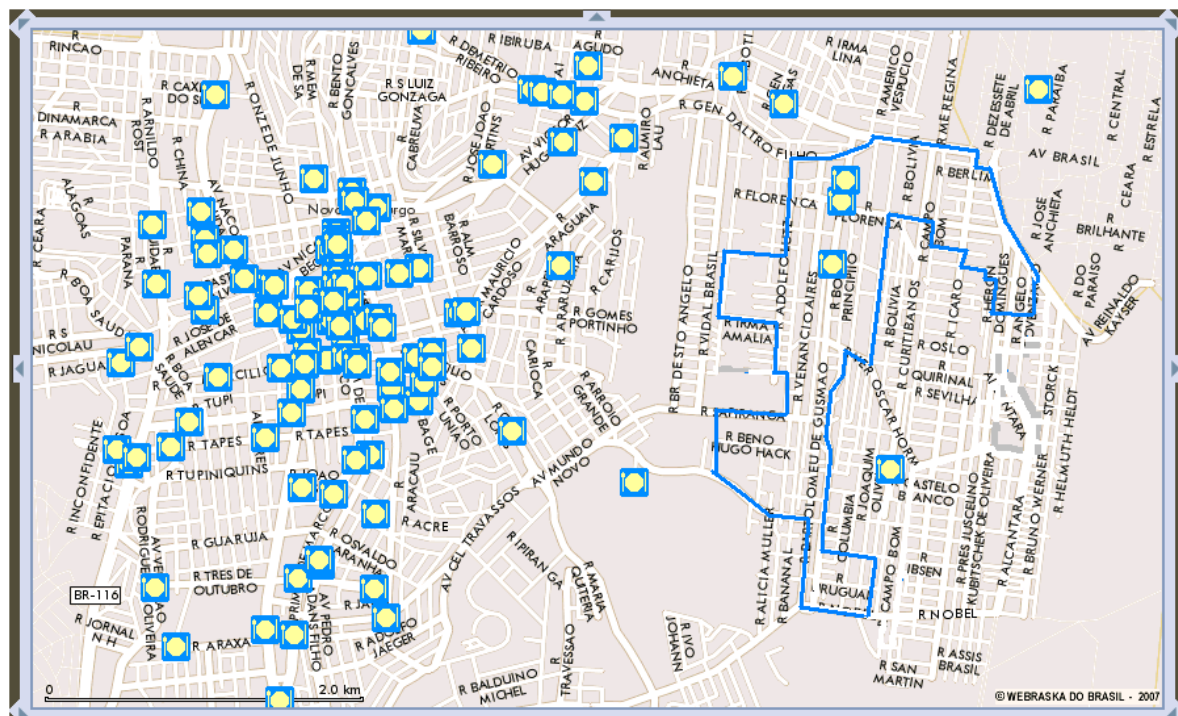

APÊNDICE 2.15

Ilustração do tipo operário polarizado*

Ao todo, esse tipo reunia seis Áreas de Expansão da Amostra (AEDs) e 3,01% dos ocupados metropolitanos em 2000. Essas áreas estão situadas na porção norte do território metropolitano, sendo apenas uma delas em São Leopoldo, e o restante em Novo Hamburgo. Abaixo, apresentam-se a localização dessas AEDs na Região Metropolitana de Porto Alegre (RMPA) e, na seqüência, a figura de cada uma classificada no tipo operário polarizado, em 2000, levando-se em consideração o total de 156 áreas distribuídas nos 22 municípios da Região, que permitiu a comparação com a situação de 1991.

A descrição dos bairros, ou das parcelas de bairros compreendidas no perímetro da AED, encontra-se no **Apêndice 2.1**.

* O trabalho de capturar as imagens e de delimitar as AEDs foi realizado por Rodrigo Wienskowski Araújo, estagiário de Geografia do Núcleo de Estudos Regionais e Urbanos da Fundação de Economia e Estatística.

NHAM01 CANUDOS 1

NHAM01 CANUDOS 1 - Satélite

NHAM01 CANUDOS 1 - Híbrido

NHAM01 CANUDOS 1 - Bancos

NHAM01 CANUDOS 1 - Hospitais

NHAM01 CANUDOS 1 - Restaurantes

NHAM01 CANUDOS 1 - Postos de Saúde

NHAM01 CANUDOS 1 - Delegacias

NHAM01 CANUDOS 1 - Parques e Praças

NHAM01 CANUDOS 1 - Informações

NOTA: 1 – Aeroclub de Novo Hamburgo; 2 – Escola Machado de Assis; 3 – Prefeitura de Novo Hamburgo; 4 – Fórum; 5 – Centro Clínico Regina; 6 – Hospital Regina; 7 – Colégio Santa Catarina; 8 – Escola Fundação Evangélica; 9 – Colégio Estadual Senador Pasqualini.