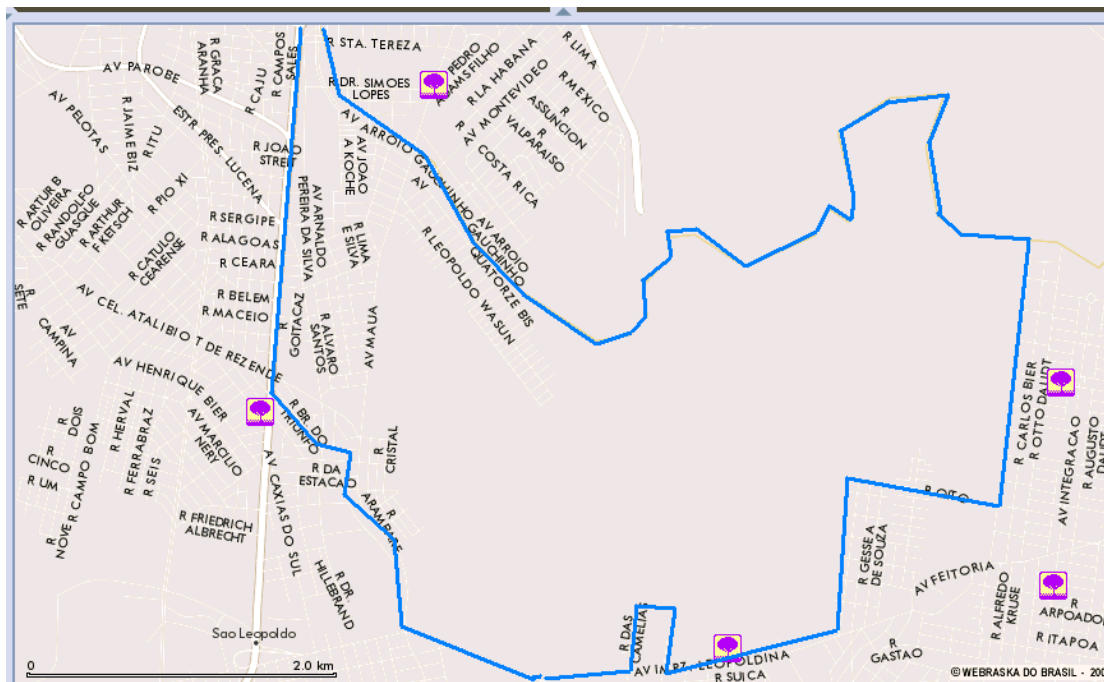

APÊNDICE 2.15

Ilustração do tipo operário polarizado*

Ao todo, esse tipo reunia seis Áreas de Expansão da Amostra (AEDs) e 3,01% dos ocupados metropolitanos em 2000. Essas áreas estão situadas na porção norte do território metropolitano, sendo apenas uma delas em São Leopoldo, e o restante em Novo Hamburgo. Abaixo, apresentam-se a localização dessas AEDs na Região Metropolitana de Porto Alegre (RMPA) e, na seqüência, a figura de cada uma classificada no tipo operário polarizado, em 2000, levando-se em consideração o total de 156 áreas distribuídas nos 22 municípios da Região, que permitiu a comparação com a situação de 1991.

A descrição dos bairros, ou das parcelas de bairros compreendidas no perímetro da AED, encontra-se no **Apêndice 2.1**.

* O trabalho de capturar as imagens e de delimitar as AEDs foi realizado por Rodrigo Wienskowski Araújo, estagiário de Geografia do Núcleo de Estudos Regionais e Urbanos da Fundação de Economia e Estatística.

SLEO07 SANTOS DUMONT

SLEO07 SANTOS DUMONT - Satélite

SLEO07 SANTOS DUMONT - Híbrido

SLEO07 SANTOS DUMONT - Bancos

SLE007 SANTOS DUMONT - Estacionamentos

SLE007 SANTOS DUMONT - Restaurantes

SLEO07 SANTOS DUMONT - Postos de Saúde

SLEO07 SANTOS DUMONT - Delegacias

SLEO07 SANTOS DUMONT - Parques e Praças

SLEO07 SANTOS DUMONT - Informações

NOTA: 1 – Aeroclubes Novo Hamburgo; 2 – Rodoviária de São Leopoldo.