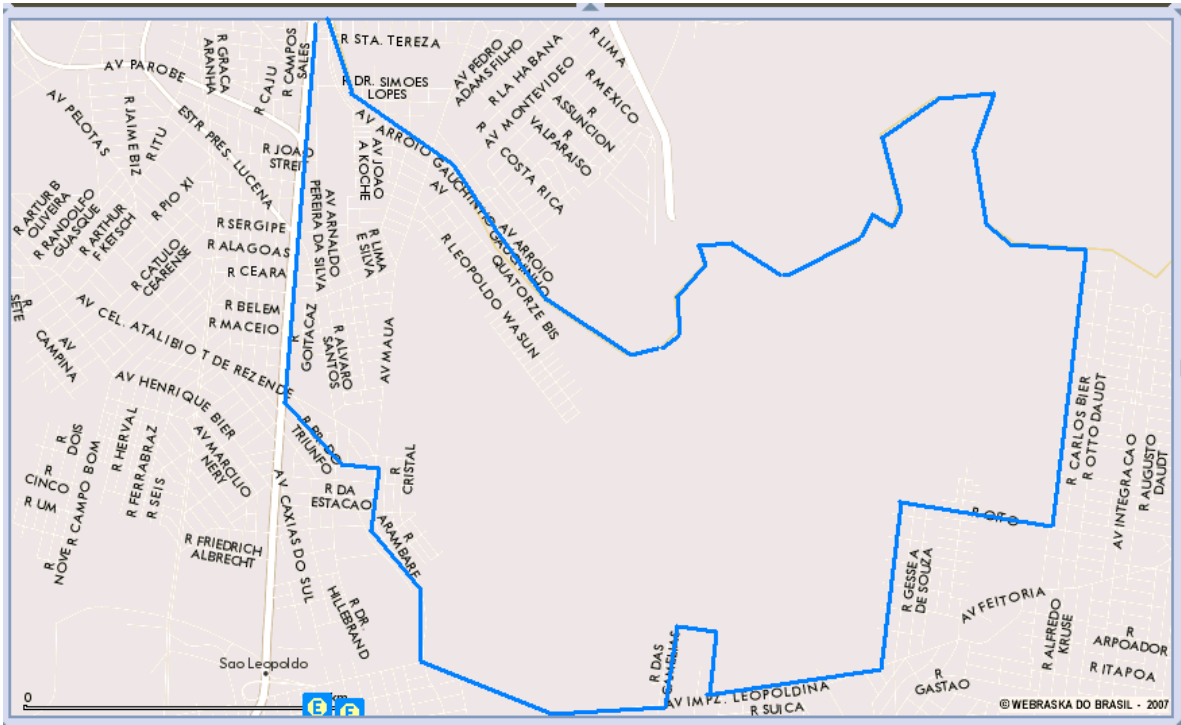

APÊNDICE 2.15

Ilustração do tipo operário polarizado*

Ao todo, esse tipo reunia seis Áreas de Expansão da Amostra (AEDs) e 3,01% dos ocupados metropolitanos em 2000. Essas áreas estão situadas na porção norte do território metropolitano, sendo apenas uma delas em São Leopoldo, e o restante em Novo Hamburgo. Abaixo, apresentam-se a localização dessas AEDs na Região Metropolitana de Porto Alegre (RMPA) e, na seqüência, a figura de cada uma classificada no tipo operário polarizado, em 2000, levando-se em consideração o total de 156 áreas distribuídas nos 22 municípios da Região, que permitiu a comparação com a situação de 1991.

SLEO07 SANTOS DUMONT

SLEO07 SANTOS DUMONT - Satélite

SLEO07 SANTOS DUMONT - Híbrido

SLEO07 SANTOS DUMONT - Bancos

SLE007 SANTOS DUMONT - Estacionamentos

SLE007 SANTOS DUMONT - Restaurantes

SLEO07 SANTOS DUMONT - Postos de Saúde

SLEO07 SANTOS DUMONT - Delegacias

SLEO07 SANTOS DUMONT - Parques e Praças

SLEO07 SANTOS DUMONT - Informações

NOTA: 1 – Aeroclubes Novo Hamburgo; 2 – Rodoviária de São Leopoldo.