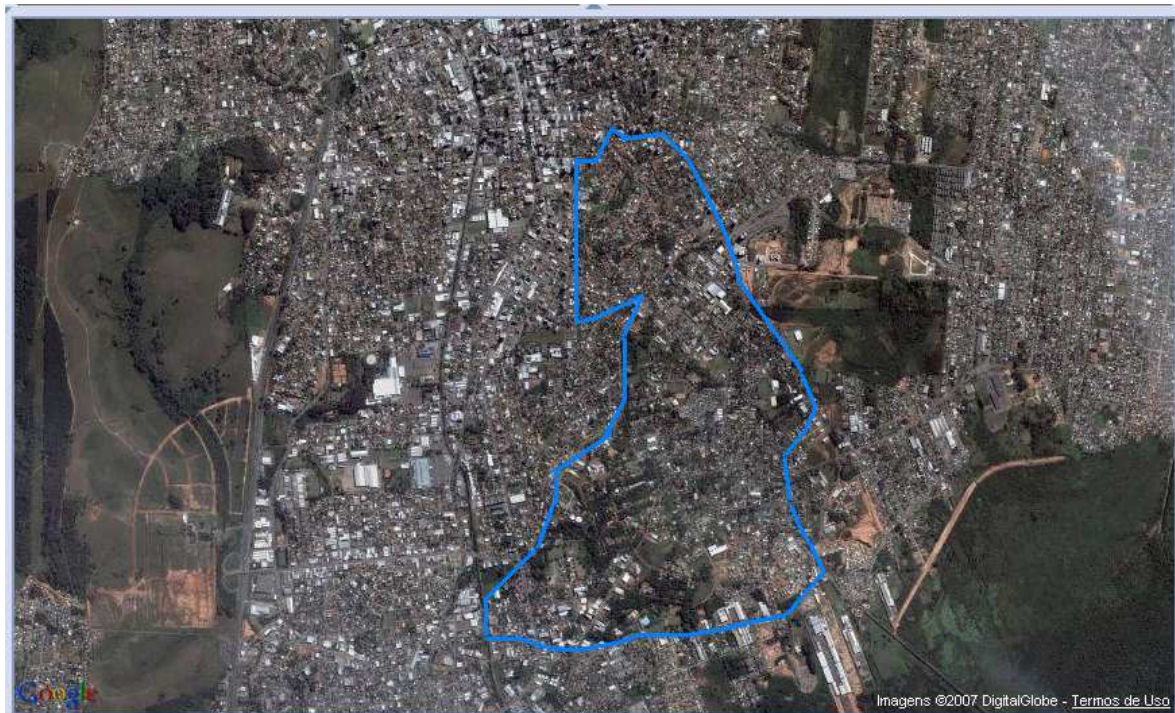

NHAM11 RONDÔNIA - Satélite