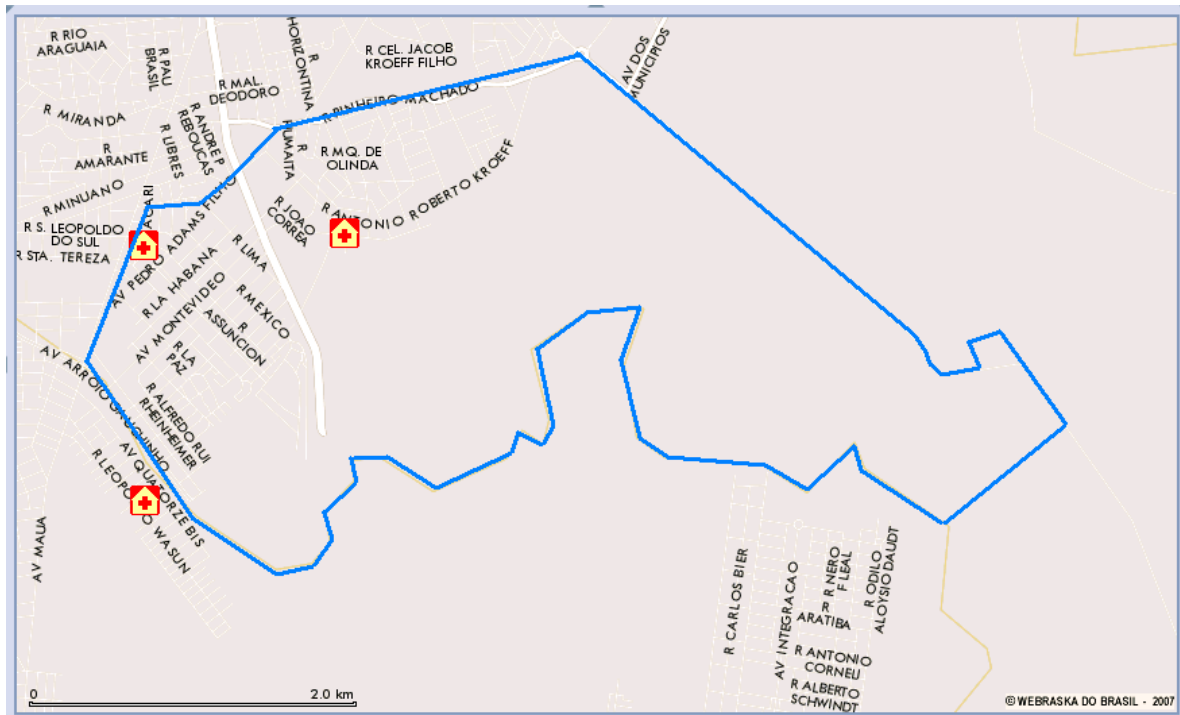

APÊNDICE 2.15

Ilustração do tipo operário polarizado*

Ao todo, esse tipo reunia seis Áreas de Expansão da Amostra (AEDs) e 3,01% dos ocupados metropolitanos em 2000. Essas áreas estão situadas na porção norte do território metropolitano, sendo apenas uma delas em São Leopoldo, e o restante em Novo Hamburgo. Abaixo, apresentam-se a localização dessas AEDs na Região Metropolitana de Porto Alegre (RMPA) e, na seqüência, a figura de cada uma classificada no tipo operário polarizado, em 2000, levando-se em consideração o total de 156 áreas distribuídas nos 22 municípios da Região, que permitiu a comparação com a situação de 1991.

NHAM07 SANTO AFONSO

NHAM07 SANTO AFONSO - Satélite

NHAM07 SANTO AFONSO - Híbrido

NHAM07 SANTO AFONSO - Restaurantes

NHAM07 SANTO AFONSO - Postos de Saúde

NHAM07 SANTO AFONSO - Delegacias

NHAM07 SANTO AFONSO - Parques e Praças