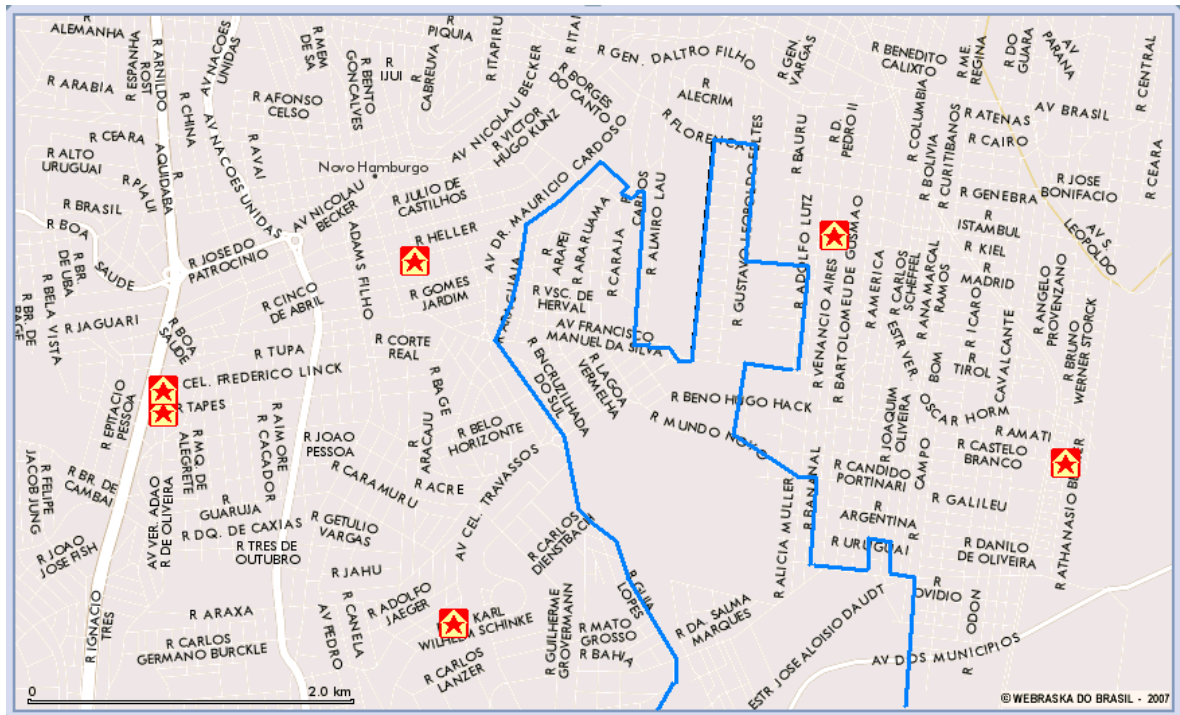

APÊNDICE 2.15

Ilustração do tipo operário polarizado*

Ao todo, esse tipo reunia seis Áreas de Expansão da Amostra (AEDs) e 3,01% dos ocupados metropolitanos em 2000. Essas áreas estão situadas na porção norte do território metropolitano, sendo apenas uma delas em São Leopoldo, e o restante em Novo Hamburgo. Abaixo, apresentam-se a localização dessas AEDs na Região Metropolitana de Porto Alegre (RMPA) e, na seqüência, a figura de cada uma classificada no tipo operário polarizado, em 2000, levando-se em consideração o total de 156 áreas distribuídas nos 22 municípios da Região, que permitiu a comparação com a situação de 1991.

NHAM01 CANUDOS 1 - Parques e Praças

NHAM01 CANUDOS 1 - Informações

NOTA: 1 – Aeroclub de Novo Hamburgo; 2 – Escola Machado de Assis; 3 – Prefeitura de Novo Hamburgo; 4 – Fórum; 5 – Centro Clínico Regina; 6 – Hospital Regina; 7 – Colégio Santa Catarina; 8 – Escola Fundação Evangélica; 9 – Colégio Estadual Senador Pasqualini.

NHAM03 MAUÁ

NHAM03 MAUÁ - Satélite

NHAM03 MAUÁ - Híbrido

NHAM03 MAUÁ - Bancos

NHAM03 MAUÁ - Hospitais

NHAM03 MAUÁ - Shoppings

NHAM03 MAUÁ - Restaurantes

NHAM03 MAUÁ - Postos de Saúde

NHAM03 MAUÁ - Delegacias

NHAM03 MAUÁ - Parques e Praças

NHAM03 MAUÁ - Informações

NOTA: 1 – Aeroclube de Novo Hamburgo; 2 – Escola Machado de Assis; 3 – Prefeitura de Novo Hamburgo; 4 – Fórum; 5 – Centro Clínico Regina; 6 – Hospital Regina; 7 – Colégio Santa Catarina; 8 – Escola Fundação Evangélica; 9 – Colégio Estadual Senador Pasqualini.