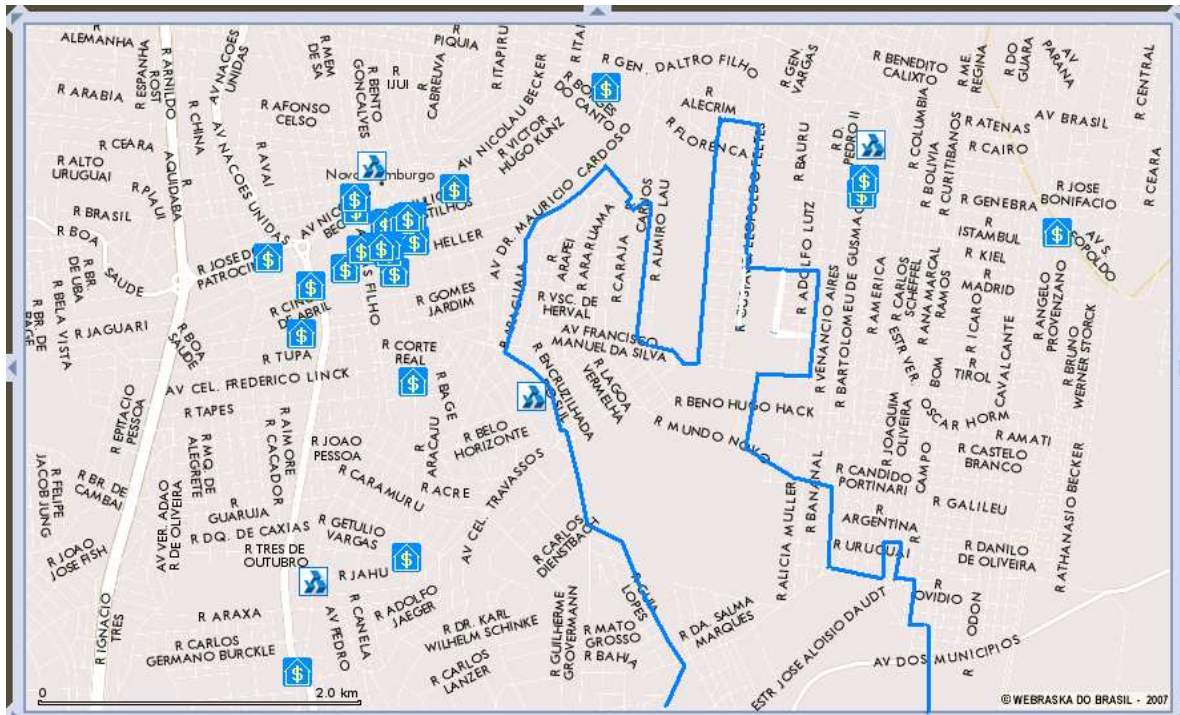

APÊNDICE 2.15

Ilustração do tipo operário polarizado*

Ao todo, esse tipo reunia seis Áreas de Expansão da Amostra (AEDs) e 3,01% dos ocupados metropolitanos em 2000. Essas áreas estão situadas na porção norte do território metropolitano, sendo apenas uma delas em São Leopoldo, e o restante em Novo Hamburgo. Abaixo, apresentam-se a localização dessas AEDs na Região Metropolitana de Porto Alegre (RMPA) e, na seqüência, a figura de cada uma classificada no tipo operário polarizado, em 2000, levando-se em consideração o total de 156 áreas distribuídas nos 22 municípios da Região, que permitiu a comparação com a situação de 1991.

NHAM01 CANUDOS 1 - Parques e Praças

NHAM01 CANUDOS 1 - Informações

NOTA: 1 – Aeroclub de Novo Hamburgo; 2 – Escola Machado de Assis; 3 – Prefeitura de Novo Hamburgo; 4 – Fórum; 5 – Centro Clínico Regina; 6 – Hospital Regina; 7 – Colégio Santa Catarina; 8 – Escola Fundação Evangélica; 9 – Colégio Estadual Senador Pasqualini.

NHAM03 MAUÁ

NHAM03 MAUÁ - Satélite

NHAM03 MAUÁ - Híbrido

NHAM03 MAUÁ - Bancos

NHAM03 MAUÁ - Hospitais

NHAM03 MAUÁ - Shoppings

NHAM03 MAUÁ - Restaurantes

NHAM03 MAUÁ - Postos de Saúde

NHAM03 MAUÁ - Delegacias

NHAM03 MAUÁ - Parques e Praças

NHAM03 MAUÁ - Informações

NOTA: 1 – Aeroclube de Novo Hamburgo; 2 – Escola Machado de Assis; 3 – Prefeitura de Novo Hamburgo; 4 – Fórum; 5 – Centro Clínico Regina; 6 – Hospital Regina; 7 – Colégio Santa Catarina; 8 – Escola Fundação Evangélica; 9 – Colégio Estadual Senador Pasqualini.