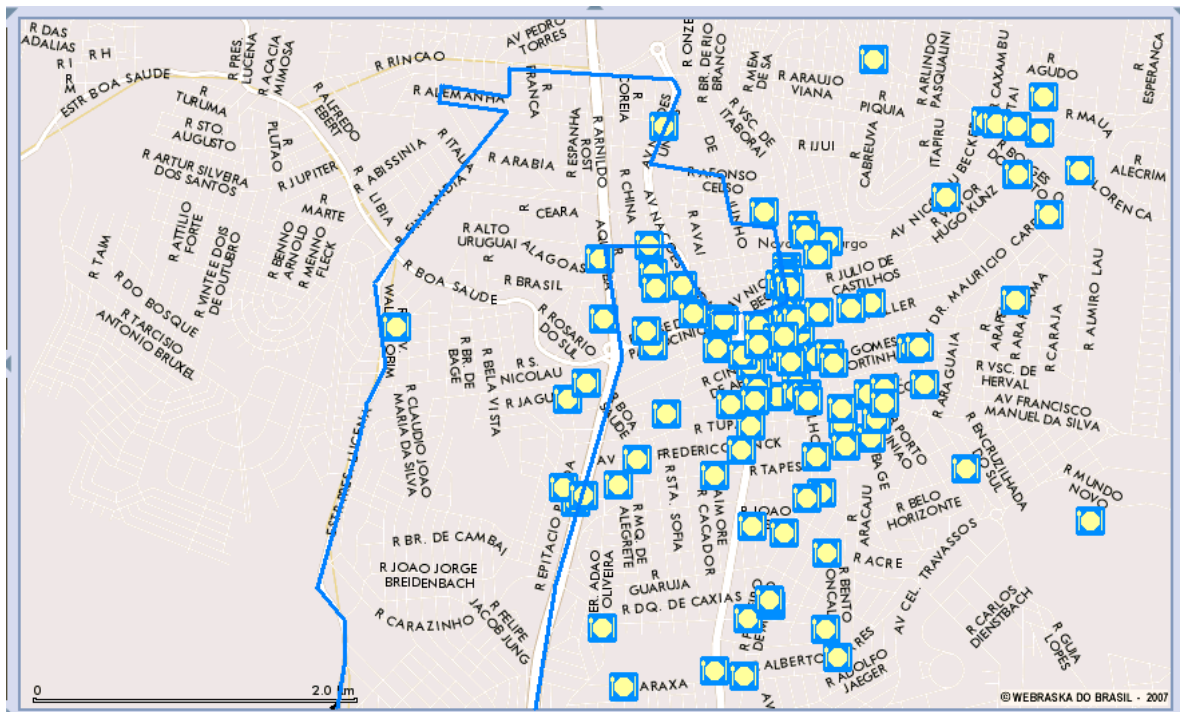

APÊNDICE 2.15

Ilustração do tipo operário polarizado*

Ao todo, esse tipo reunia seis Áreas de Expansão da Amostra (AEDs) e 3,01% dos ocupados metropolitanos em 2000. Essas áreas estão situadas na porção norte do território metropolitano, sendo apenas uma delas em São Leopoldo, e o restante em Novo Hamburgo. Abaixo, apresentam-se a localização dessas AEDs na Região Metropolitana de Porto Alegre (RMPA) e, na seqüência, a figura de cada uma classificada no tipo operário polarizado, em 2000, levando-se em consideração o total de 156 áreas distribuídas nos 22 municípios da Região, que permitiu a comparação com a situação de 1991.

NHAM11 RONDÔNIA - Hospitais

NHAM11 RONDÔNIA - Shoppings

NHAM11 RONDÔNIA - Delegacias

NHAM11 RONDÔNIA - Parques e Praças

NHAM11 RONDÔNIA - Informações

NOTA: 1 – Escola Estadual Professora Frederica S. Pacheco; 2 – Carrefour Novo Hamburgo; 3 – Fenac; 4 – Rodoviária; 5 – Presídio; 6 – Bourbon Novo Hamburgo.

NHAM13 PRIMAVERA

NHAM13 PRIMAVERA - Satélite

NHAM13 PRIMAVERA - Híbrido

NHAM13 PRIMAVERA - Bancos

NHAM13 PRIMAVERA - Hospitais

NHAM13 PRIMAVERA - Estacionamentos

NHAM13 PRIMAVERA - Shoppings

NHAM13 PRIMAVERA - Restaurantes

NHAM13 PRIMAVERA - Postos de Saúde

NHAM13 PRIMAVERA - Delegacias

NHAM13 PRIMAVERA - Informações

NOTA: 1 – Fenac; 2 – Carrefour Novo Hamburgo; 3 – Rodoviária; 4 – Bourbon Novo Hamburgo; 5 – Escola Técnica Liberato Salzano; 6 – Esporte Clube Novo Hamburgo; 7 – Hospital Geral; 8 – Centro Clínico Regina.