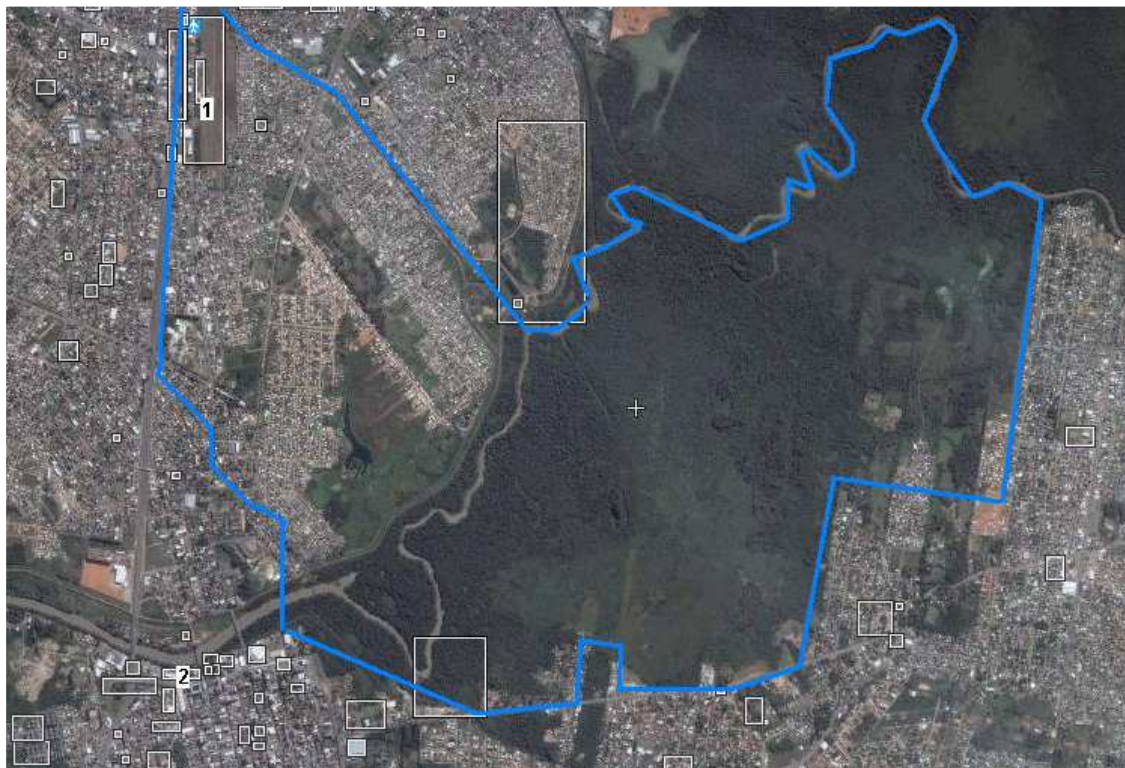

SLEO07 SANTOS DUMONT - Informações

NOTA: 1 – Aeroclubes Novo Hamburgo; 2 – Rodoviária de São Leopoldo.