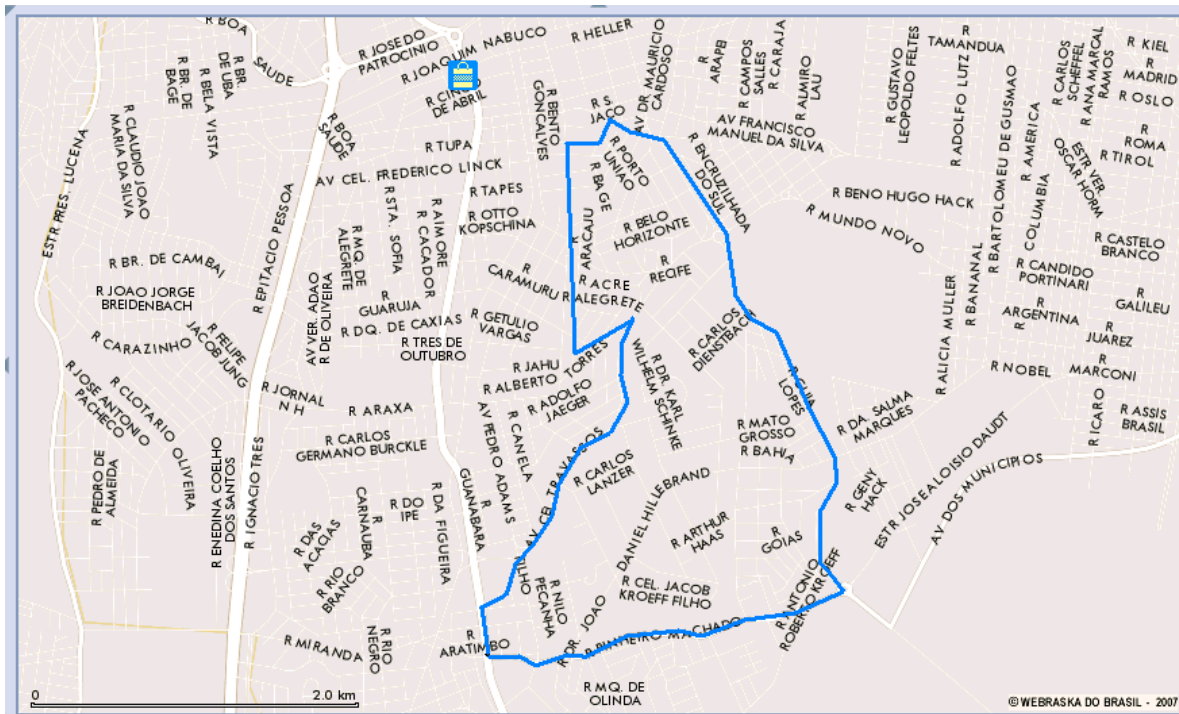

NHAM11 RONDÔNIA - Shoppings