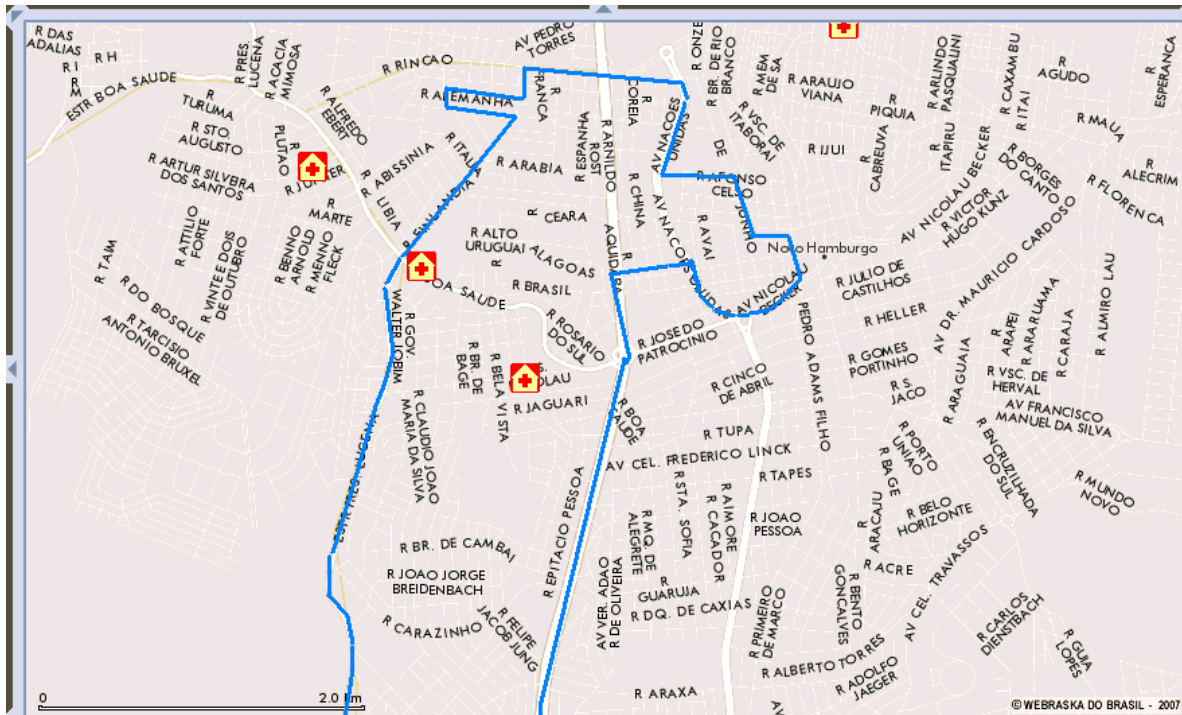

NHAM13 PRIMAVERA - Postos de Saúde