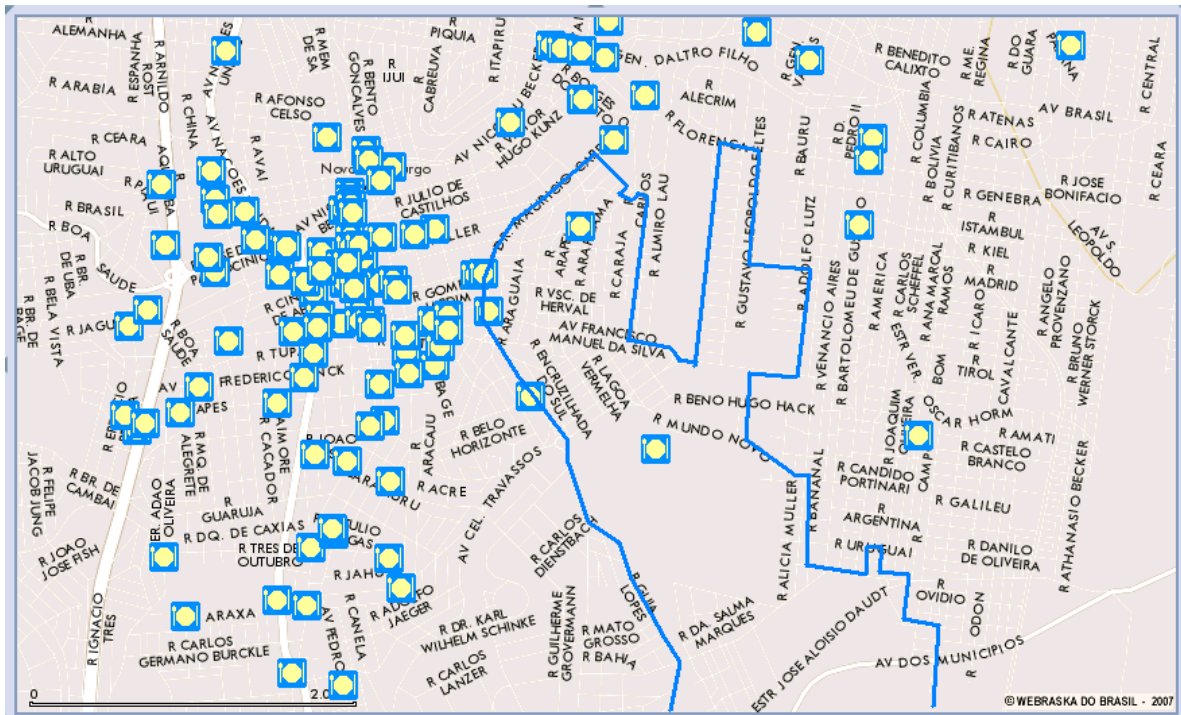

APÊNDICE 2.15

Ilustração do tipo operário polarizado*

Ao todo, esse tipo reunia seis Áreas de Expansão da Amostra (AEDs) e 3,01% dos ocupados metropolitanos em 2000. Essas áreas estão situadas na porção norte do território metropolitano, sendo apenas uma delas em São Leopoldo, e o restante em Novo Hamburgo. Abaixo, apresentam-se a localização dessas AEDs na Região Metropolitana de Porto Alegre (RMPA) e, na seqüência, a figura de cada uma classificada no tipo operário polarizado, em 2000, levando-se em consideração o total de 156 áreas distribuídas nos 22 municípios da Região, que permitiu a comparação com a situação de 1991.

NHAM01 CANUDOS 1 - Parques e Praças

NHAM01 CANUDOS 1 - Informações

NOTA: 1 – Aeroclub de Novo Hamburgo; 2 – Escola Machado de Assis; 3 – Prefeitura de Novo Hamburgo; 4 – Fórum; 5 – Centro Clínico Regina; 6 – Hospital Regina; 7 – Colégio Santa Catarina; 8 – Escola Fundação Evangélica; 9 – Colégio Estadual Senador Pasqualini.

NHAM03 MAUÁ

NHAM03 MAUÁ - Satélite

NHAM03 MAUÁ - Híbrido

NHAM03 MAUÁ - Bancos

NHAM03 MAUÁ - Hospitais

NHAM03 MAUÁ - Shoppings

NHAM03 MAUÁ - Restaurantes

NHAM03 MAUÁ - Postos de Saúde

NHAM03 MAUÁ - Delegacias

NHAM03 MAUÁ - Parques e Praças

NHAM03 MAUÁ - Informações

NOTA: 1 – Aeroclube de Novo Hamburgo; 2 – Escola Machado de Assis; 3 – Prefeitura de Novo Hamburgo; 4 – Fórum; 5 – Centro Clínico Regina; 6 – Hospital Regina; 7 – Colégio Santa Catarina; 8 – Escola Fundação Evangélica; 9 – Colégio Estadual Senador Pasqualini.