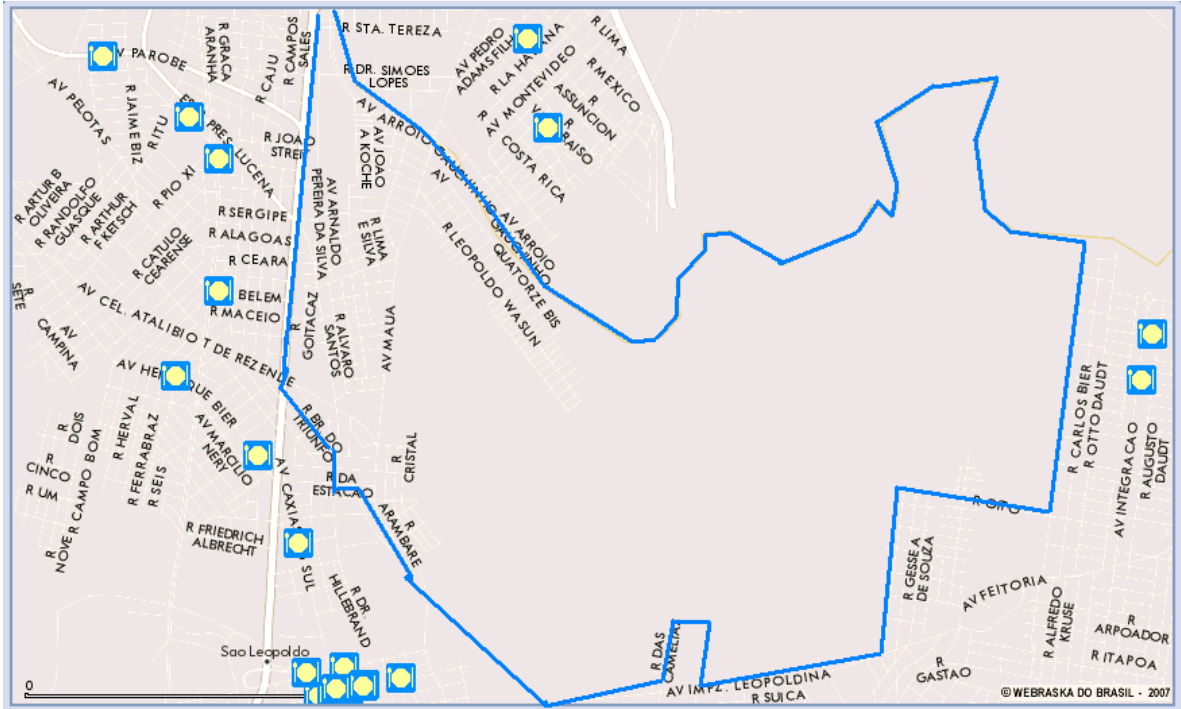

APÊNDICE 2.15

Ilustração do tipo operário polarizado*

Ao todo, esse tipo reunia seis Áreas de Expansão da Amostra (AEDs) e 3,01% dos ocupados metropolitanos em 2000. Essas áreas estão situadas na porção norte do território metropolitano, sendo apenas uma delas em São Leopoldo, e o restante em Novo Hamburgo. Abaixo, apresentam-se a localização dessas AEDs na Região Metropolitana de Porto Alegre (RMPA) e, na seqüência, a figura de cada uma classificada no tipo operário polarizado, em 2000, levando-se em consideração o total de 156 áreas distribuídas nos 22 municípios da Região, que permitiu a comparação com a situação de 1991.

A descrição dos bairros, ou das parcelas de bairros compreendidas no perímetro da AED, encontra-se no **Apêndice 2.1**.

* O trabalho de capturar as imagens e de delimitar as AEDs foi realizado por Rodrigo Wienskowski Araújo, estagiário de Geografia do Núcleo de Estudos Regionais e Urbanos da Fundação de Economia e Estatística.

SLEO07 SANTOS DUMONT

SLEO07 SANTOS DUMONT - Satélite

SLEO07 SANTOS DUMONT - Híbrido

SLEO07 SANTOS DUMONT - Bancos

SLE007 SANTOS DUMONT - Estacionamentos

SLE007 SANTOS DUMONT - Restaurantes

SLEO07 SANTOS DUMONT - Postos de Saúde

SLEO07 SANTOS DUMONT - Delegacias

SLEO07 SANTOS DUMONT - Parques e Praças

SLEO07 SANTOS DUMONT - Informações

NOTA: 1 – Aeroclubes Novo Hamburgo; 2 – Rodoviária de São Leopoldo.