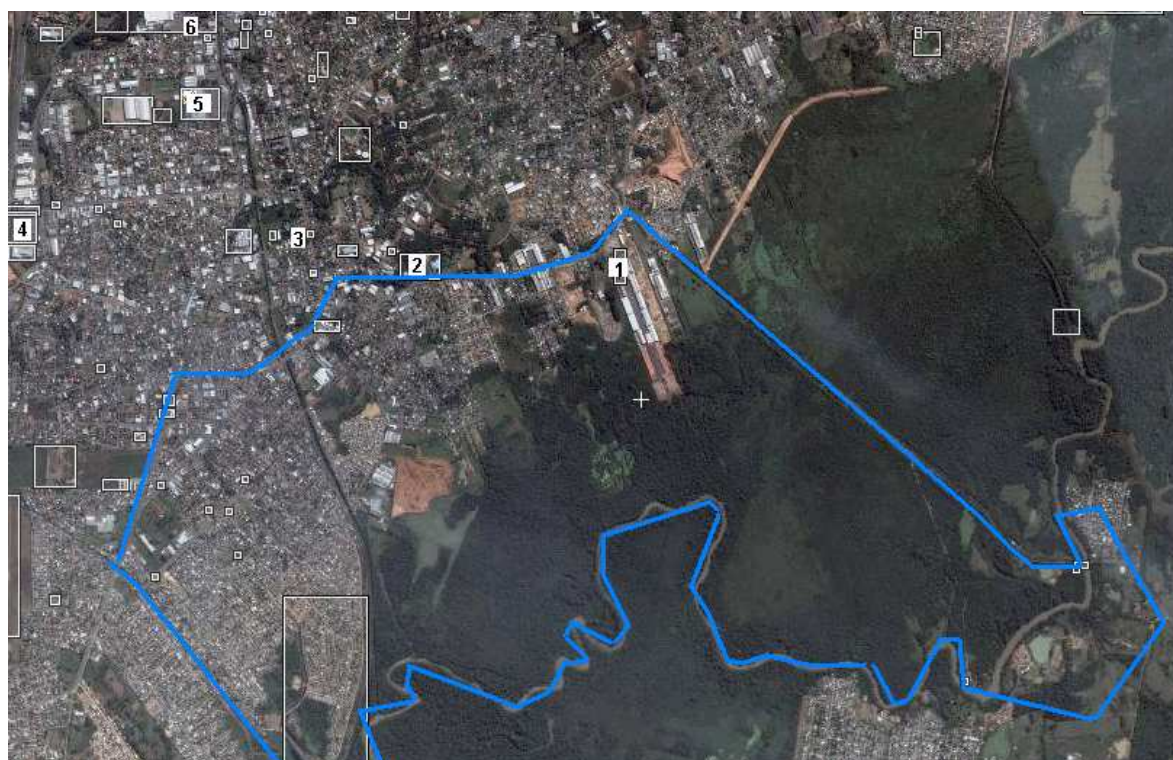

NHAM07 SANTO AFONSO – Informações

NOTA: 1 – Multi Armazéns Ltda; 2 – Grêmio Atiradores de Novo Hamburgo; 3 – Colégio Sinodal da Paz; 4 – Azaléia; 5 – Carrefour Novo Hamburgo; 6 – Fenac.