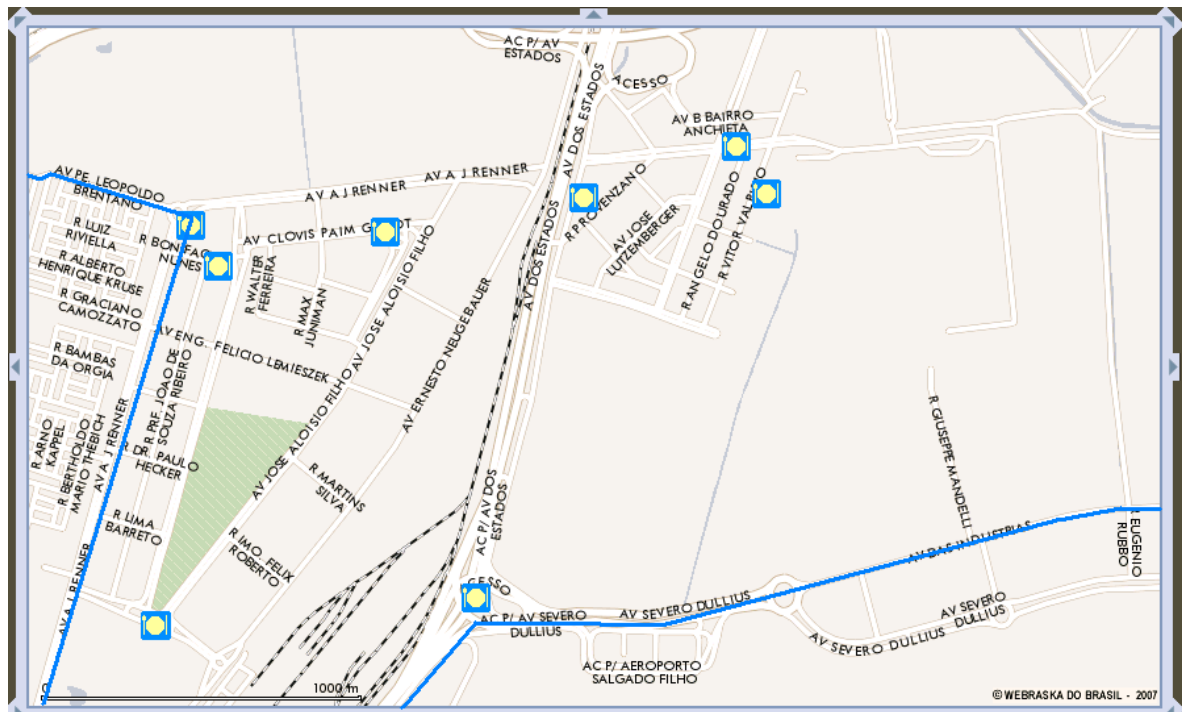

POA29 HUMAITÁ - Restaurantes