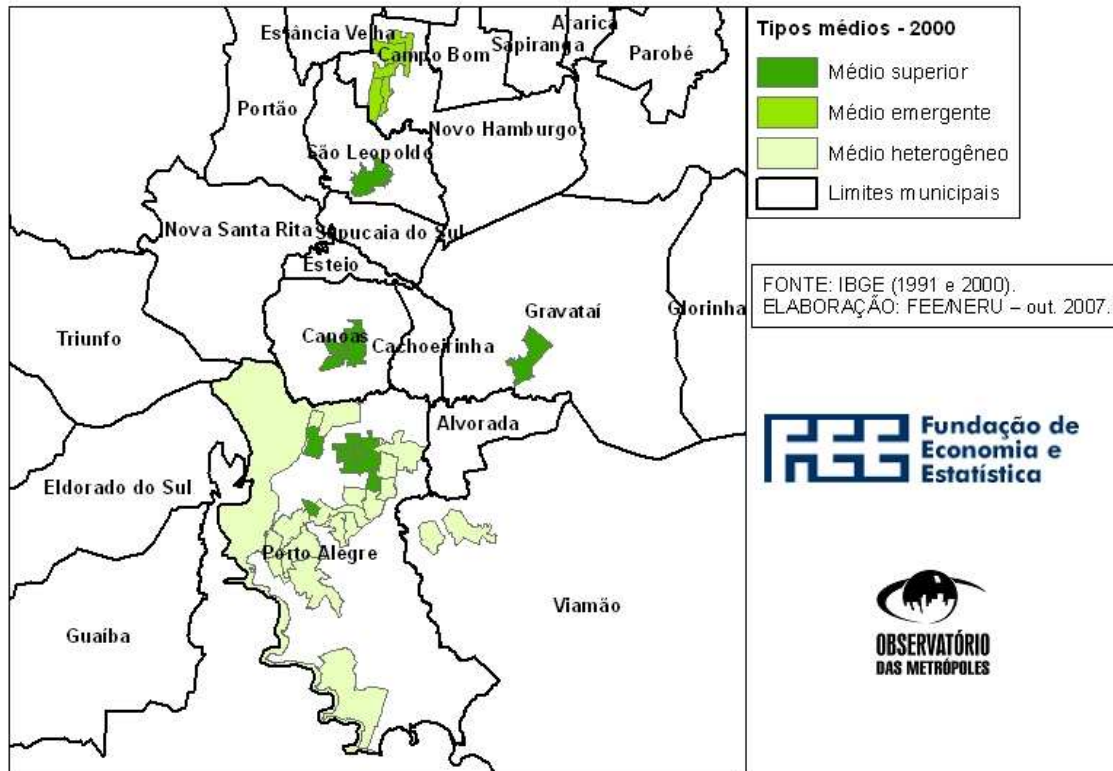

### Ilustração do tipo médio heterogêneo\*

Ao todo esse tipo reunia 19 Áreas de Expansão da Amostra (AEDs) e 16,17% dos ocupados metropolitanos em 2000. Essas áreas distribuem-se majoritariamente em Porto Alegre, e apenas duas delas se encontram em Viamão. Abaixo, apresentam-se a localização dessas AEDs na Região Metropolitana de Porto Alegre (RMPA) e, na seqüência, a figura de cada uma classificada no tipo médio heterogêneo, em 2000, levando-se em consideração o total de 156 áreas distribuídas nos 22 municípios da Região, que permitiu a comparação com a situação de 1991.

Para qualificar as AEDs desse tipo foi feita a identificação, por imagem de satélite, de sua localização no território, destacando-se o sistema viário e alguns equipamentos e serviços dentro da AED ou no seu entorno, tais como bancos, hospitais, *shopping centers*, restaurantes, estacionamentos, postos de saúde, delegacias, parques e praças e outras informações. A idéia básica é a de que quanto maior for a disponibilidade desses equipamentos, maiores serão as possibilidades de acesso dos moradores nas áreas a uma boa qualidade de vida.

As imagens foram capturadas no endereço <<http://wikimapia.org>>, e os serviços e equipamentos foram retirados do Hagah <<http://www.hagah.com.br>>, com acessos a esses *sites* no período entre outubro de 2007 e março de 2008.

A descrição dos bairros, ou das parcelas de bairros compreendidas no perímetro da AED encontra-se no **Apêndice 2.1**.

Tendo em vista a quantidade de AEDs que conformam esse tipo, o conteúdo do Apêndice 2.12 B constitui em seqüência do **Apêndice 2.12 A**.