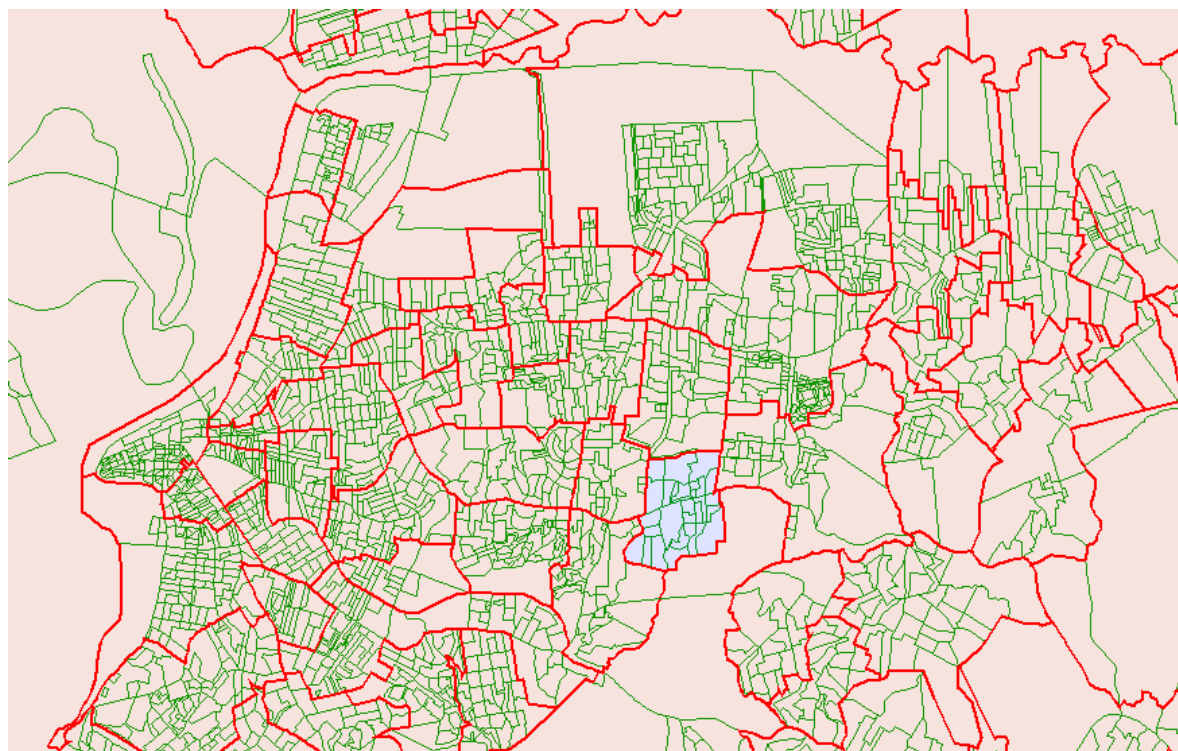

POA28 MORRO SANTANA