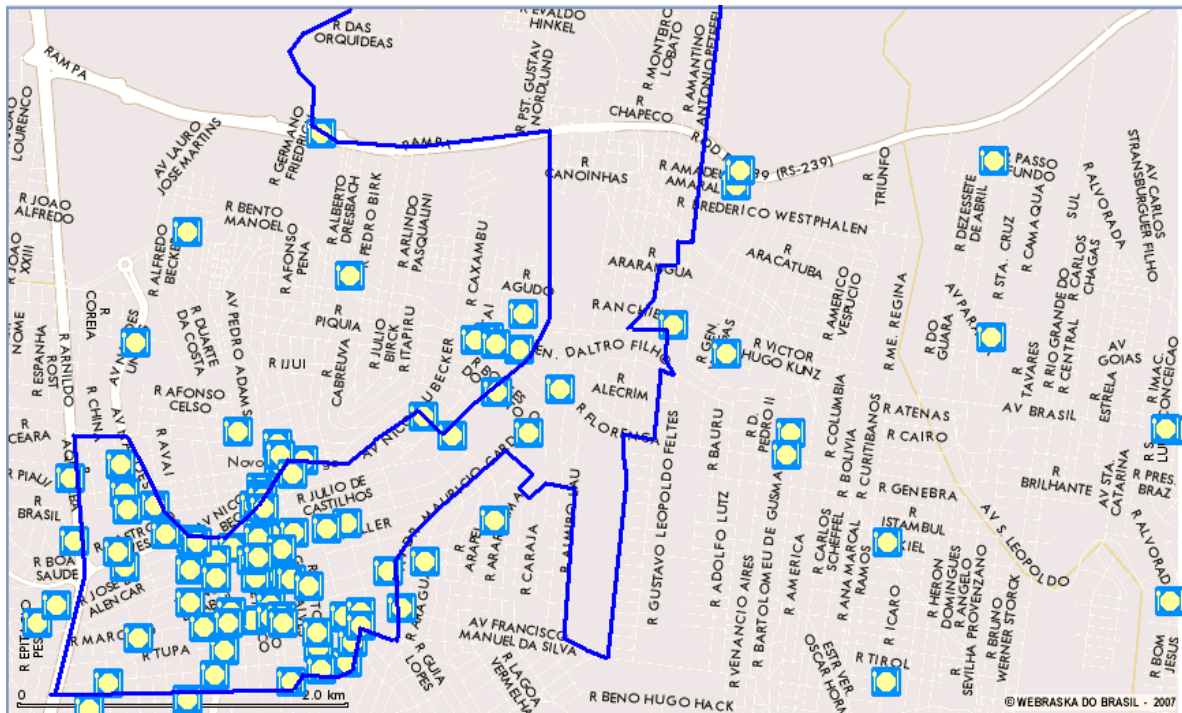

APÊNDICE 2.11

Ilustração do tipo médio emergente*

Ao todo esse tipo reunia apenas quatro Áreas de Expansão da Amostra (AEDs) e 2,08% dos ocupados metropolitanos em 2000. Essas áreas distribuem-se exclusivamente no Município de Novo Hamburgo. Abaixo, apresentam-se a localização dessas AEDs na Região Metropolitana de Porto Alegre (RMPA) e, na seqüência, a figura de cada uma classificada no tipo médio emergente, em 2000, levando-se em consideração o total de 156 áreas distribuídas nos 22 municípios da Região, que permitiu a comparação com a situação de 1991.

A descrição dos bairros, ou das parcelas de bairros compreendidas no perímetro da AED, encontra-se no **Apêndice 2.1**.

* O trabalho de capturar as imagens e de delimitar as AEDs foi realizado por Rodrigo Wienskosi Araújo, estagiário de Geografia do Núcleo de Estudos Regionais e Urbanos da Fundação de Economia e Estatística.

NHAM05 CENTRO

NHAM05 CENTRO - Satélite

NHAM05 CENTRO – Híbrido

NHAM05 CENTRO - Bancos

NHAM05 CENTRO - Hospitais

NHAM05 CENTRO - Shoppings

NHAM05 CENTRO - Restaurantes

NHAM05 CENTRO - Estacionamentos

NHAM05 CENTRO - Postos de Saúde

NHAM05 CENTRO - Delegacias

NHAM05 CENTRO - Parques e Praças

NHAM05 CENTRO - Informações

NOTA: 1 – Feevale *Campus* II; 2 – Feevale *Campus* I; 3 – Hospital Geral; 4 – Centro Clínico Regina; 5 – Colégio Estadual Senador Alberto Pasqualini; 6 – Escola Fundação Evangélica; 7 – Escola Municipal Eugênio Néelson Ritzel; 8 – Escola Municipal Samuel Dietschi; 9 – Colégio Wolfram Metzel; 10 – BIG Novo Hamburgo; 11 – Colégio Pio XII; 12 – Bourbon Shopping; 13 – Escola Oswaldo Cruz; 14 – Estádio Santa Rosa.