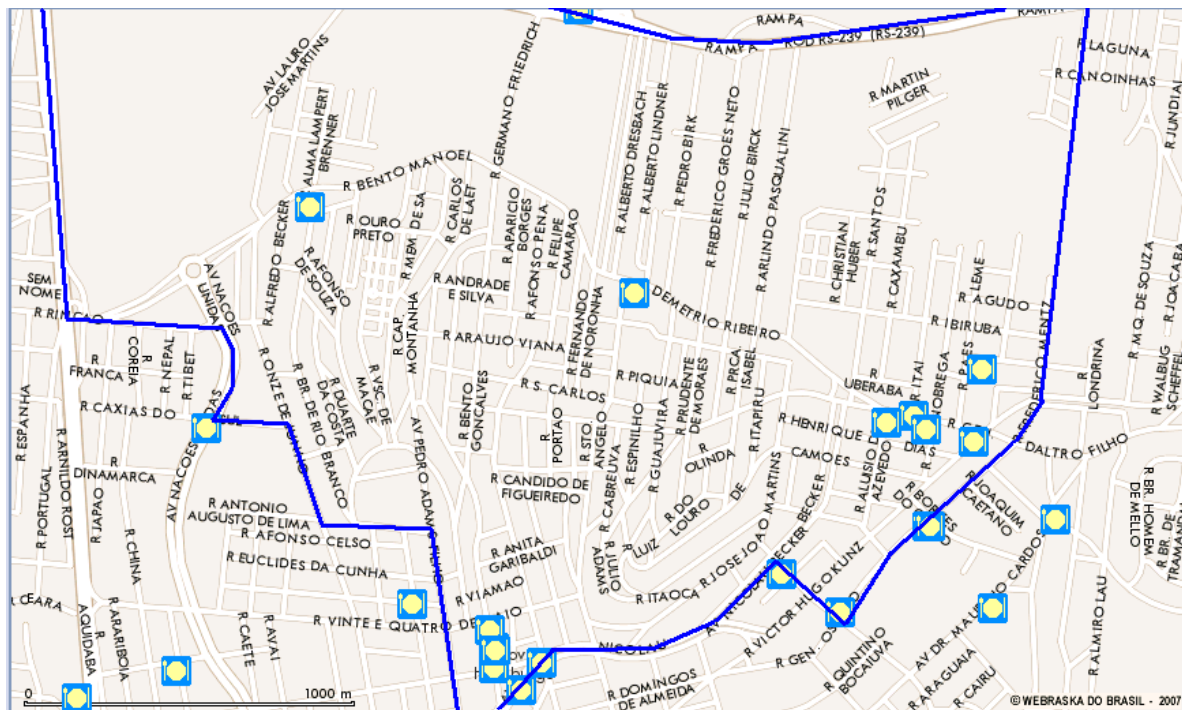

APÊNDICE 2.11

Ilustração do tipo médio emergente*

Ao todo esse tipo reunia apenas quatro Áreas de Expansão da Amostra (AEDs) e 2,08% dos ocupados metropolitanos em 2000. Essas áreas distribuem-se exclusivamente no Município de Novo Hamburgo. Abaixo, apresentam-se a localização dessas AEDs na Região Metropolitana de Porto Alegre (RMPA) e, na seqüência, a figura de cada uma classificada no tipo médio emergente, em 2000, levando-se em consideração o total de 156 áreas distribuídas nos 22 municípios da Região, que permitiu a comparação com a situação de 1991.

NHAM05 CENTRO - Postos de Saúde

NHAM05 CENTRO - Delegacias

NHAM05 CENTRO - Parques e Praças

NHAM05 CENTRO - Informações

NOTA: 1 – Feevale *Campus* II; 2 – Feevale *Campus* I; 3 – Hospital Geral; 4 – Centro Clínico Regina; 5 – Colégio Estadual Senador Alberto Pasqualini; 6 – Escola Fundação Evangélica; 7 – Escola Municipal Eugênio Néelson Ritzel; 8 – Escola Municipal Samuel Dietschi; 9 – Colégio Wolfram Metzel; 10 – BIG Novo Hamburgo; 11 – Colégio Pio XII; 12 – Bourbon Shopping; 13 – Escola Oswaldo Cruz; 14 – Estádio Santa Rosa.

NHAM12 INDUSTRIAL

NHAM12 INDUSTRIAL - Satélite

NHAM12 INDUSTRIAL - Híbrido

NHAM12 INDUSTRIAL - Bancos

NHAM12 INDUSTRIAL - Delegacias

NHAM12 INDUSTRIAL - Parques e Praças

NHAM12 INDUSTRIAL - Informações

NOTA: 1 – Hipermercado Bourbon; 2 – Rodoviária de Novo Hamburgo; 3 – Jornal Novo Hamburgo; 4 – Fenac; 5 – Escola Estadual Oswaldo Cruz; 6 – Carrefour Novo Hamburgo; 7 – Empresas de Calçados Azaléia; 8 – Colégio Senoidal da Paz.

NHAM14 OPERÁRIO

NHAM14 OPERÁRIO - Satélite

NHAM14 OPERÁRIO - Hospitais

NHAM14 OPERÁRIO - Restaurantes

NHAM14 OPERÁRIO - Postos de Saúde

NHAM14 OPERÁRIO - Parques e Praças

NHAM14 OPERÁRIO - Informações

NOTA: 1 – Centro Clínico Regina; 2 – Hospital Geral; 3 – Estádio Santa Rosa; 4 – Colégio Wolfram Metzler; 5 – Senai Novo Hamburgo; 6 – Colégio Santa Catarina; 7 – Escola Fundação Evangélica; 8 – Feevale *Campus II*.