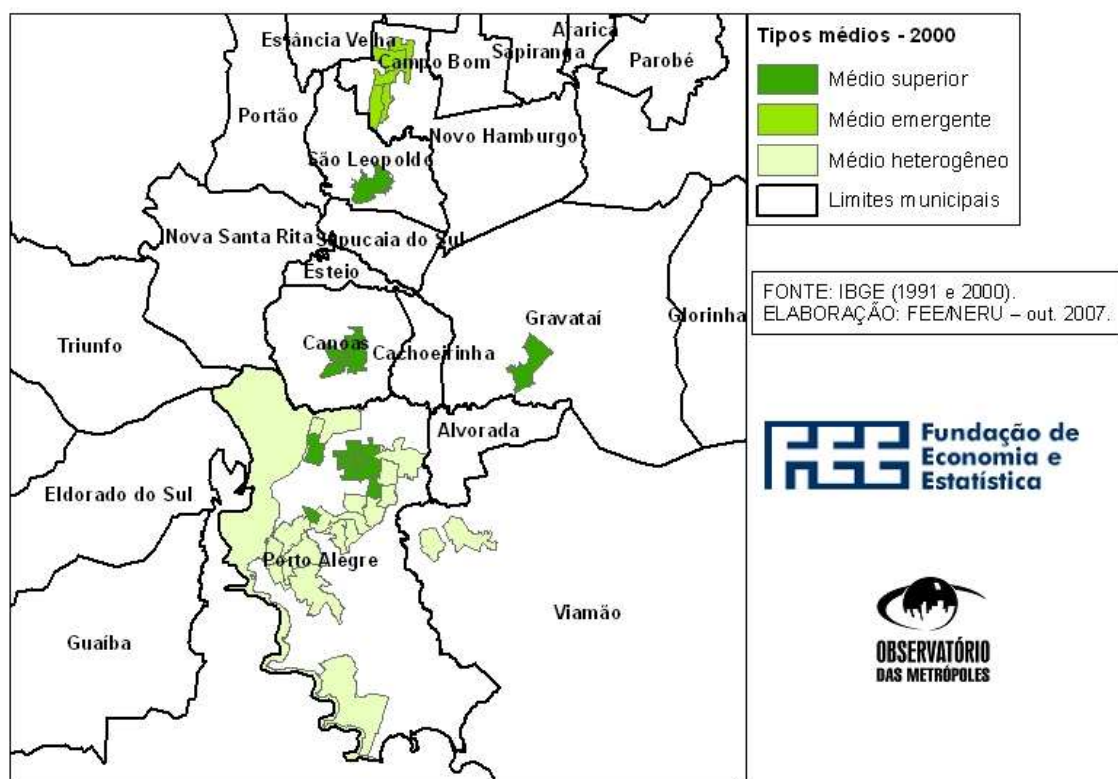

APÊNDICE 2.11

Ilustração do tipo médio emergente*

Ao todo esse tipo reunia apenas quatro Áreas de Expansão da Amostra (AEDs) e 2,08% dos ocupados metropolitanos em 2000. Essas áreas distribuem-se exclusivamente no Município de Novo Hamburgo. Abaixo, apresentam-se a localização dessas AEDs na Região Metropolitana de Porto Alegre (RMPA) e, na seqüência, a figura de cada uma classificada no tipo médio emergente, em 2000, levando-se em consideração o total de 156 áreas distribuídas nos 22 municípios da Região, que permitiu a comparação com a situação de 1991.

Para qualificar as AEDs desse tipo, foi feita a identificação, por imagem de satélite, de sua localização no território, destacando-se o sistema viário, e alguns equipamentos e serviços dentro da AED ou no seu entorno, tais como bancos, hospitais, *shopping centers*, restaurantes, estacionamentos, postos de saúde, delegacias, parques e praças e outras informações. A idéia básica é a de que quanto maior for a disponibilidade desses equipamentos, maiores serão as possibilidades de acesso dos moradores nas áreas a uma boa qualidade de vida.

As imagens foram capturadas no endereço <<http://wikimapia.org>>, e os serviços e equipamentos foram retirados do Hagah <<http://www.hagah.com.br>>, com acessos a esses *sites* no período entre outubro de 2007 e março de 2008.

A descrição dos bairros, ou das parcelas de bairros compreendidas no perímetro da AED, encontra-se no **Apêndice 2.1**.

* O trabalho de capturar as imagens e de delimitar as AEDs foi realizado por Rodrigo Wienskosi Araújo, estagiário de Geografia do Núcleo de Estudos Regionais e Urbanos da Fundação de Economia e Estatística.