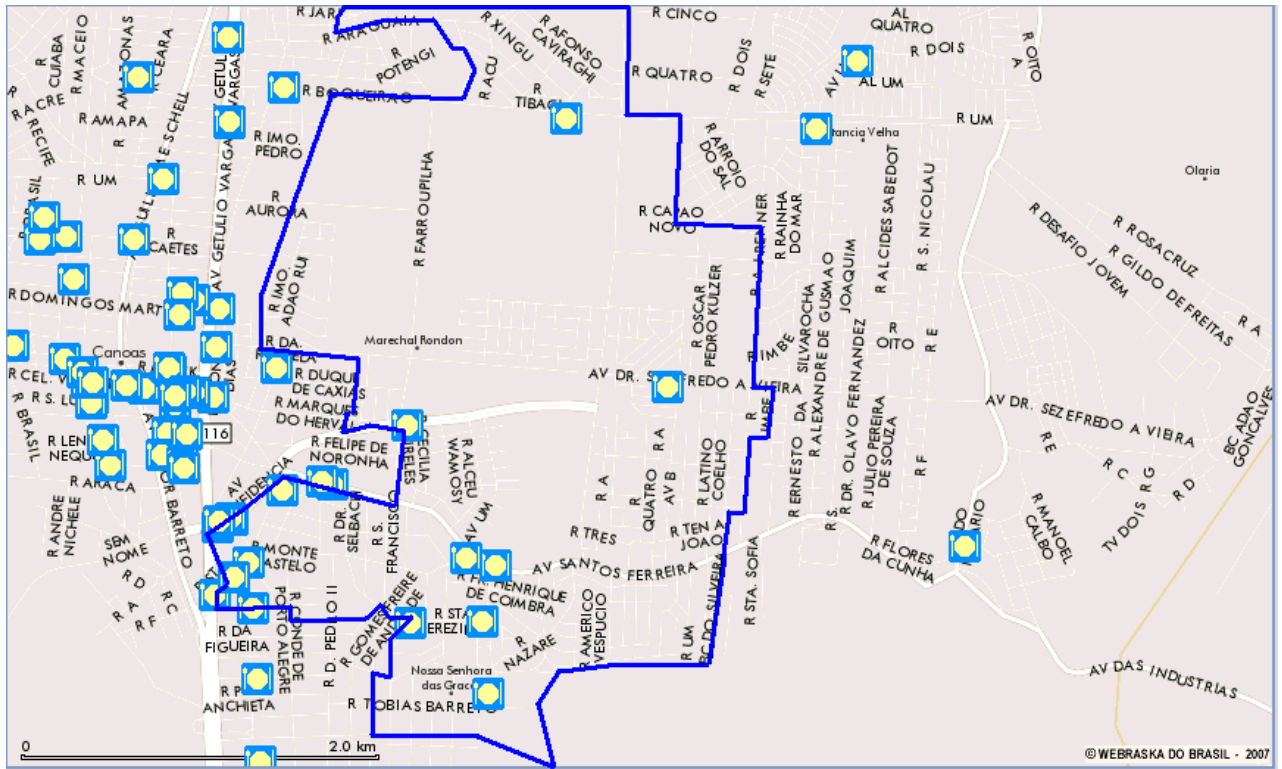

CAN09 IDEAL - Restaurantes