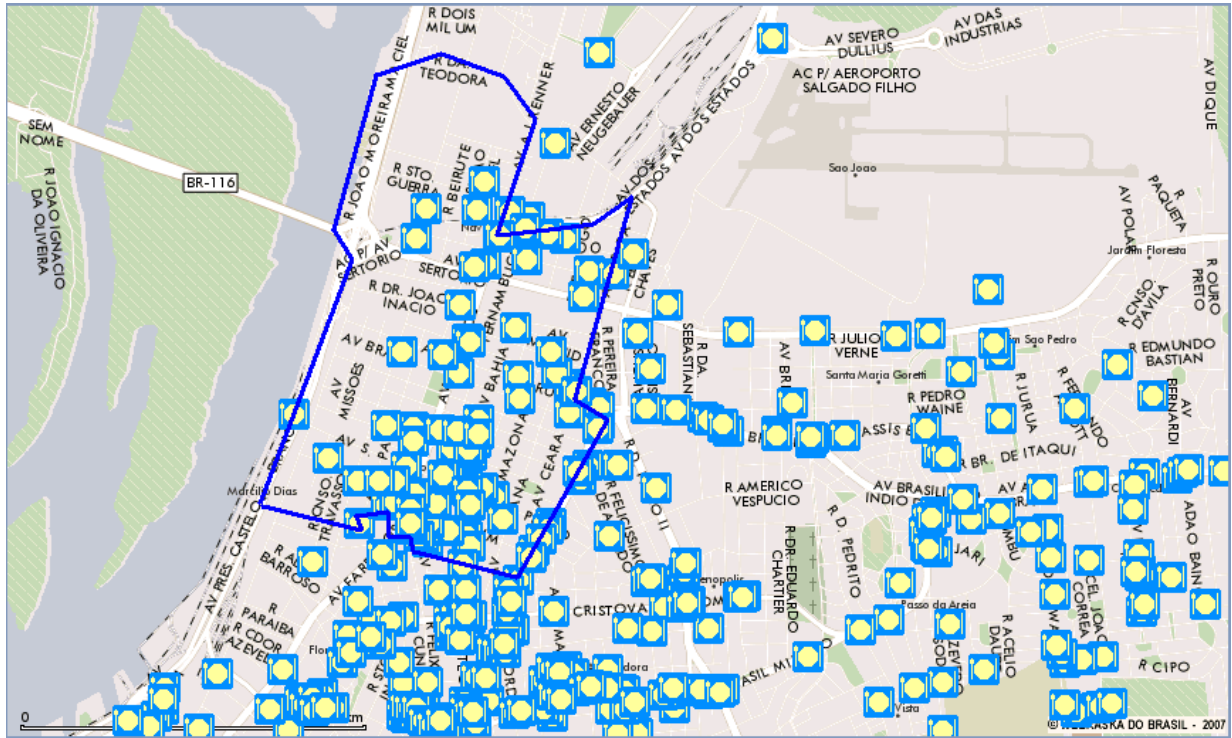

POA26 JD. SABARÁ - Parques e Praças

POA26 JD. SABARÁ – Informações

NOTA: 1 – SESC Campestre; 2 – Colégio Estadual Antônio Farias; 3 – Escola Estadual Toyama; 4 – Posto de Saúde; 5 – Colégio Rubem Berta.

POA30 SÃO GERALDO

POA30 SÃO GERALDO - Satélite

POA30 SÃO GERALDO - Híbrido

POA30 SÃO GERALDO - Bancos

POA30 SÃO GERALDO - Hospitais

POA30 SÃO GERALDO - Shoppings

POA30 SÃO GERALDO - Restaurantes

POA30 SÃO GERALDO - Estacionamentos

POA30 SÃO GERALDO - Postos de Saúde

POA30 SÃO GERALDO - Delegacias

POA30 SÃO GERALDO - Informações

NOTA: 1 – Hospital Militar de Porto Alegre; 2 – Colégio Souza Lobo; 3 – Colégio Santa Família; 4 – Empresa Ferramentas Gerais; 5 – Trensurb – Estação São Pedro; 6 – Companhia Nacional de Abastecimento (Conab); 7 – Trensurb – Estação Farrapos; 8 – HD Sport Center; 9 – Sogipa; 10 – Bourbon Assis Brasil; 11 – Aeroporto Salgado Filho; 12 – Grêmio Náutico União.