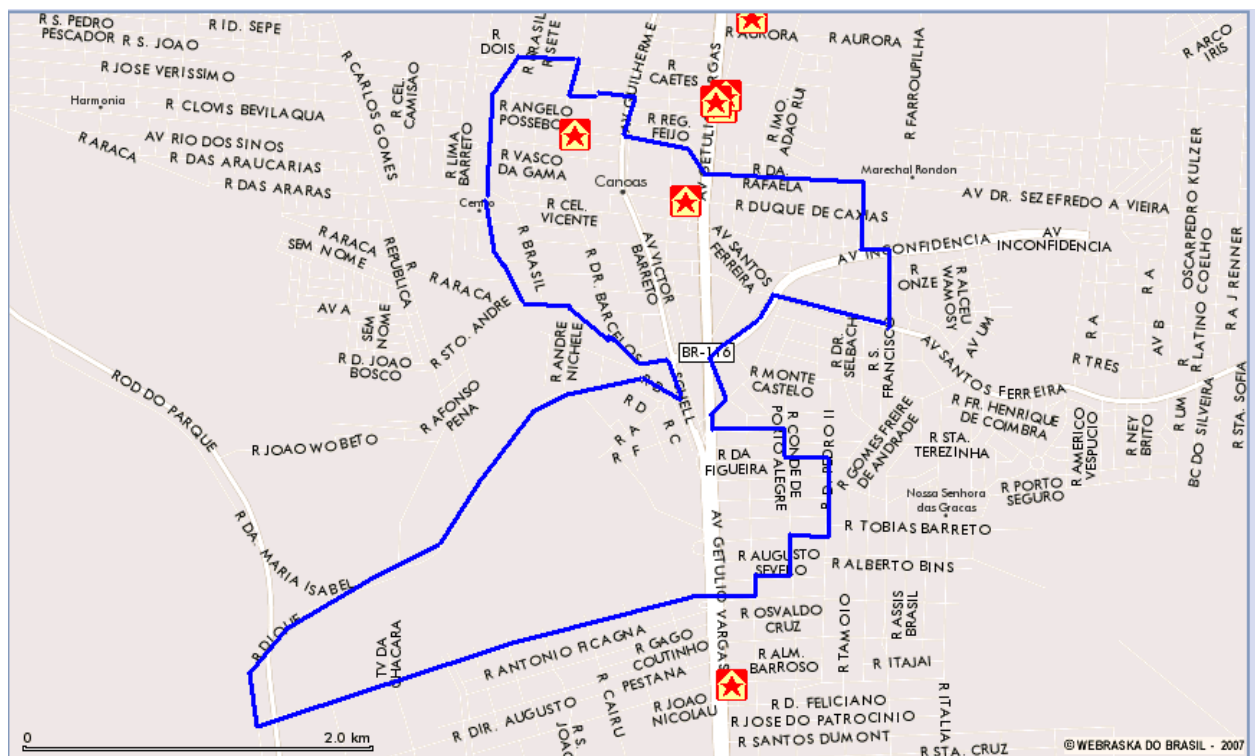

APÊNDICE 2.10

Ilustração do tipo médio superior*

Ao todo, esse tipo reunia 12 Áreas de Expansão da Amostra (AEDs) e 6,69% dos ocupados metropolitanos em 2000. Essas áreas distribuem-se nas principais cidades da Região Metropolitana: Porto Alegre, Canoas, Gravataí e São Leopoldo. Abaixo, apresentam-se a localização dessas AEDs na Região Metropolitana de Porto Alegre (RMPA) e, na seqüência, a figura de cada uma classificada no tipo médio superior, em 2000, levando-se em consideração o total de 156 áreas distribuídas nos 22 municípios da Região, que permitiu a comparação com a situação de 1991.

CAN09 IDEAL - Postos de Saúde

CAN09 IDEAL – Delegacias

CAN09 IDEAL – Informações

NOTA: 1 – Base Aérea de Canoas; 2 – Trensurb – Estação Fátima; 3 – Parque Esportivo Eduardo Gomes; 4 – 5º Comando Aéreo Regional; 5 – Hospital Nossa Senhora das Graças; 6 – Colégio Cristo Redentor; 7 – Colégio Maria Auxiliadora; 8 – Centro Universitário La Salle (Unilasalle); 9 – Conjunto Comercial Canoas; 10 – Bourbon Shopping; 11 – Shopping Canoas; 12 – Carrefour; 13 – Escola Affonso Charlier; 14 – Centro Olímpico de Canoas; 15 – Trensurb – Estação Mathias Velho; 16 – Escola Municipal Erna Würth; 17 – Escola Estadual Jussara Maria Polidoro; 18 – Escola Estadual Cônego José Leão Hartmann.

CAN15 CENTRO

CAN15 CENTRO - Satélite

CAN15 CENTRO - Hospitais

CAN15 CENTRO - Shoppings

CAN15 CENTRO - Restaurantes

CAN15 CENTRO - Estacionamentos

CAN15 CENTRO - Postos de Saúde

CAN15 CENTRO - Delegacias

CAN15 CENTRO - Parque e Praças

CAN15 CENTRO - Informações

NOTA: 1 – Base Aérea de Canoas; 2 – Trensurb – Estação Fátima; 3 – Parque Esportivo Eduardo Gomes; 4 – 5º Comando Aéreo Regional; 5 – Hospital Nossa Senhora das Graças; 6 – Colégio Cristo Redentor; 7 – Colégio Maria Auxiliadora; 8 – Centro Universitário La Salle (Unilasalle); 9 – Conjunto Comercial Canoas; 10 – Bourbon Shopping; 11 – Shopping Canoas; 12 – Carrefour; 13 – Escola Affonso Charlier; 14 – Centro Olímpico de Canoas.