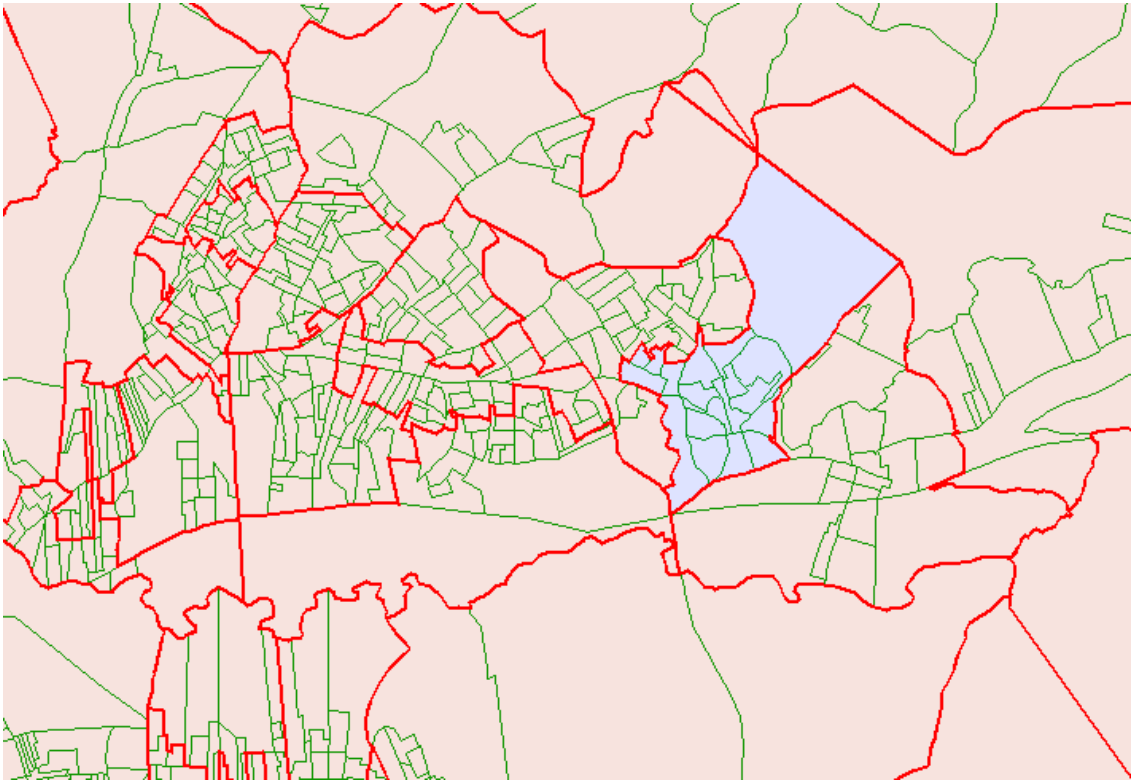

GRAVAT08 CENTRO 1