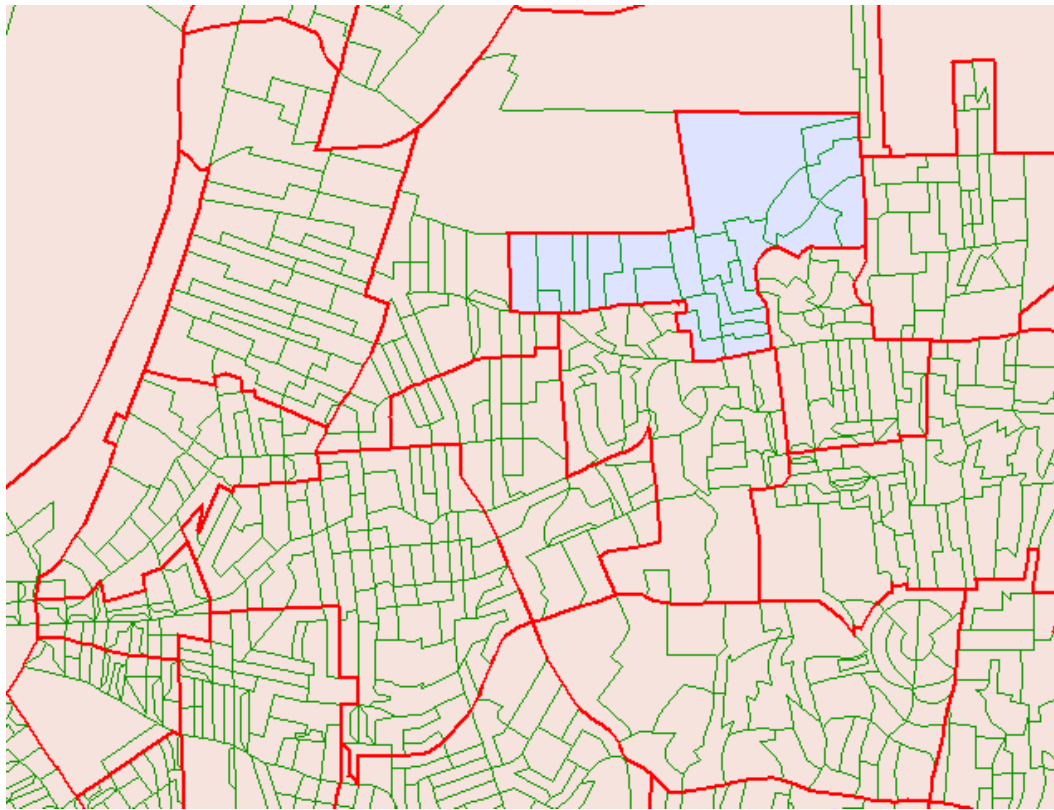

POA31 JD. FLORESTA