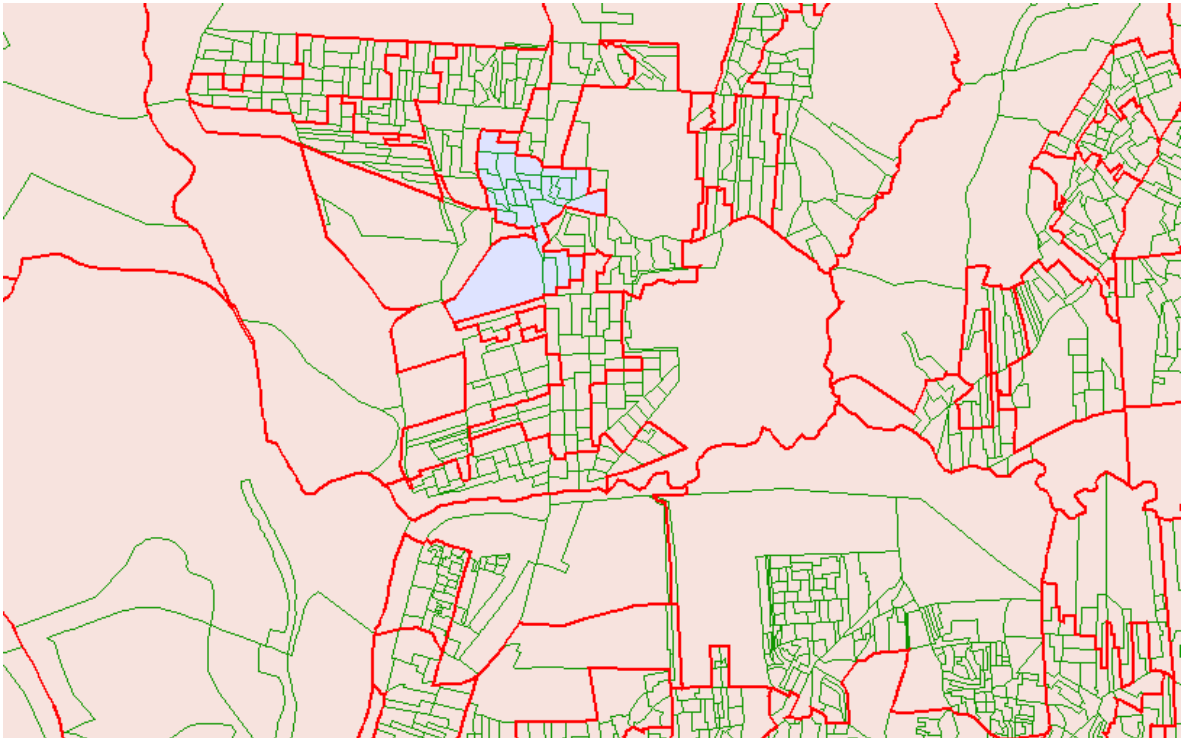

APÊNDICE 2.10

Ilustração do tipo médio superior*

Ao todo, esse tipo reunia 12 Áreas de Expansão da Amostra (AEDs) e 6,69% dos ocupados metropolitanos em 2000. Essas áreas distribuem-se nas principais cidades da Região Metropolitana: Porto Alegre, Canoas, Gravataí e São Leopoldo. Abaixo, apresentam-se a localização dessas AEDs na Região Metropolitana de Porto Alegre (RMPA) e, na seqüência, a figura de cada uma classificada no tipo médio superior, em 2000, levando-se em consideração o total de 156 áreas distribuídas nos 22 municípios da Região, que permitiu a comparação com a situação de 1991.

A descrição dos bairros, ou das parcelas de bairros compreendidas no perímetro da AED, encontra-se no **Apêndice 2.1**.

* O trabalho de capturar as imagens e de delimitar as AEDs foi realizado por Rodrigo Wienskosi Araújo, estagiário de Geografia, do Núcleo de Estudos Regionais e Urbanos da Fundação de Economia e Estatística.

CAN09 IDEAL - Postos de Saúde

CAN09 IDEAL – Delegacias

CAN09 IDEAL – Informações

NOTA: 1 – Base Aérea de Canoas; 2 – Trensurb – Estação Fátima; 3 – Parque Esportivo Eduardo Gomes; 4 – 5º Comando Aéreo Regional; 5 – Hospital Nossa Senhora das Graças; 6 – Colégio Cristo Redentor; 7 – Colégio Maria Auxiliadora; 8 – Centro Universitário La Salle (Unilasalle); 9 – Conjunto Comercial Canoas; 10 – Bourbon Shopping; 11 – Shopping Canoas; 12 – Carrefour; 13 – Escola Affonso Charlier; 14 – Centro Olímpico de Canoas; 15 – Trensurb – Estação Mathias Velho; 16 – Escola Municipal Erna Würth; 17 – Escola Estadual Jussara Maria Polidoro; 18 – Escola Estadual Cônego José Leão Hartmann.

CAN15 CENTRO

CAN15 CENTRO - Satélite

CAN15 CENTRO - Hospitais

CAN15 CENTRO - Shoppings

CAN15 CENTRO - Restaurantes

CAN15 CENTRO - Estacionamentos

CAN15 CENTRO - Postos de Saúde

CAN15 CENTRO - Delegacias