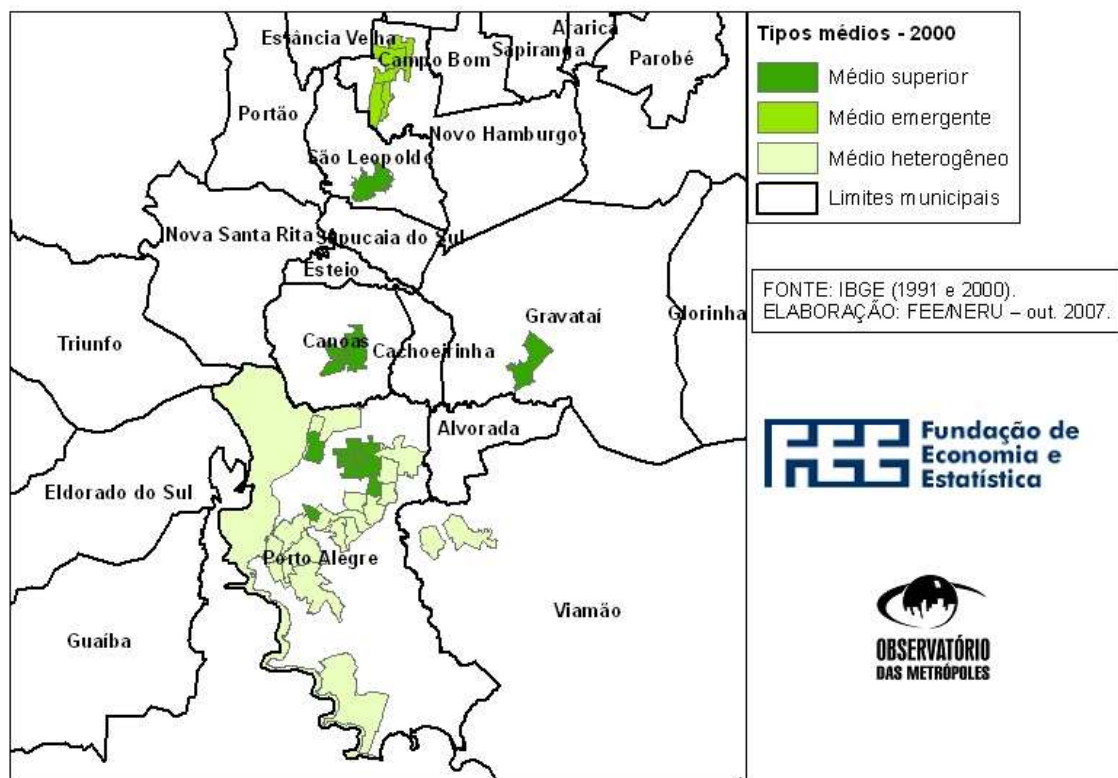

APÊNDICE 2.10

Ilustração do tipo médio superior*

Ao todo, esse tipo reunia 12 Áreas de Expansão da Amostra (AEDs) e 6,69% dos ocupados metropolitanos em 2000. Essas áreas distribuem-se nas principais cidades da Região Metropolitana: Porto Alegre, Canoas, Gravataí e São Leopoldo. Abaixo, apresentam-se a localização dessas AEDs na Região Metropolitana de Porto Alegre (RMPA) e, na seqüência, a figura de cada uma classificada no tipo médio superior, em 2000, levando-se em consideração o total de 156 áreas distribuídas nos 22 municípios da Região, que permitiu a comparação com a situação de 1991.

Para qualificar as AEDs desse tipo, foi feita a identificação, por imagem de satélite, de sua localização no território, destacando-se o sistema viário e alguns equipamentos e serviços dentro da AED ou no seu entorno, tais como bancos, hospitais, *shopping centers*, restaurantes, estacionamentos, postos de saúde, delegacias, parques e praças e outras informações. A idéia básica é a de que quanto maior for a disponibilidade desses equipamentos, maiores serão as possibilidades de acesso dos moradores nas áreas a uma boa qualidade de vida.

A descrição dos bairros, ou das parcelas de bairros compreendidas no perímetro da AED, encontra-se no **Apêndice 2.1**.

* O trabalho de capturar as imagens e de delimitar as AEDs foi realizado por Rodrigo Wienskosi Araújo, estagiário de Geografia, do Núcleo de Estudos Regionais e Urbanos da Fundação de Economia e Estatística.