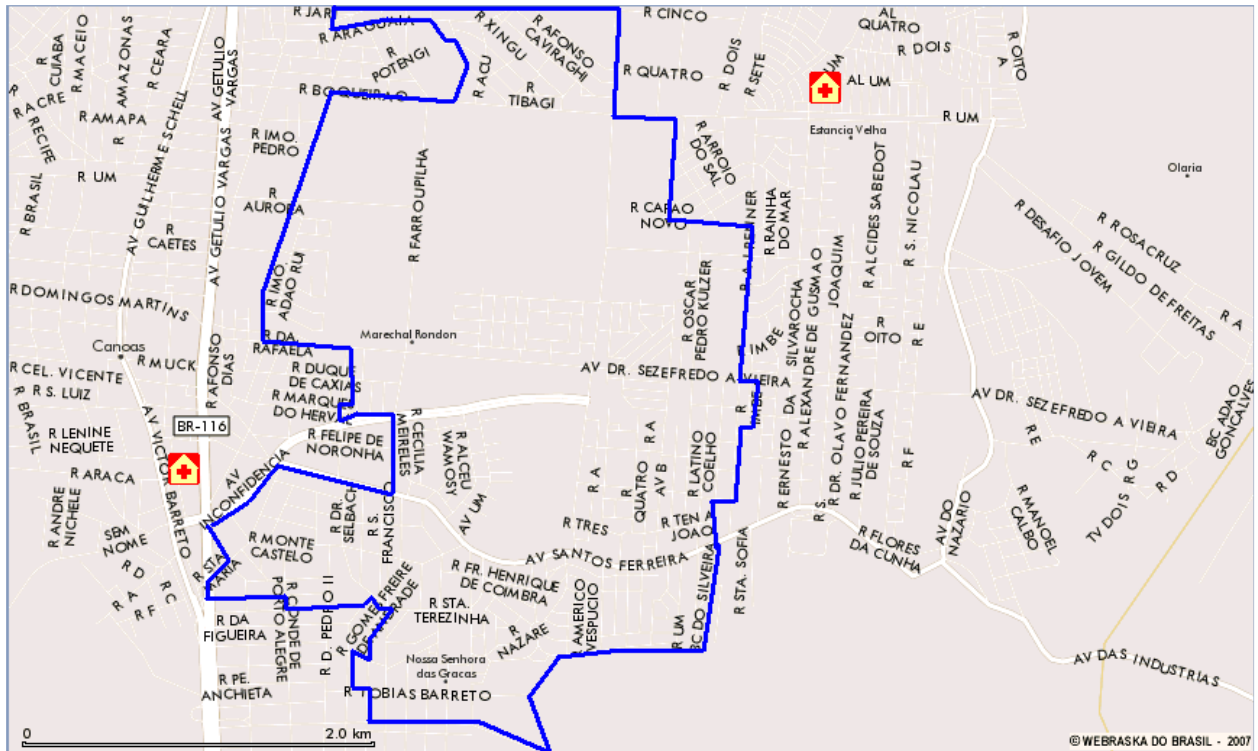

APÊNDICE 2.10

Ilustração do tipo médio superior*

Ao todo, esse tipo reunia 12 Áreas de Expansão da Amostra (AEDs) e 6,69% dos ocupados metropolitanos em 2000. Essas áreas distribuem-se nas principais cidades da Região Metropolitana: Porto Alegre, Canoas, Gravataí e São Leopoldo. Abaixo, apresentam-se a localização dessas AEDs na Região Metropolitana de Porto Alegre (RMPA) e, na seqüência, a figura de cada uma classificada no tipo médio superior, em 2000, levando-se em consideração o total de 156 áreas distribuídas nos 22 municípios da Região, que permitiu a comparação com a situação de 1991.

A descrição dos bairros, ou das parcelas de bairros compreendidas no perímetro da AED, encontra-se no **Apêndice 2.1**.

* O trabalho de capturar as imagens e de delimitar as AEDs foi realizado por Rodrigo Wienskosi Araújo, estagiário de Geografia, do Núcleo de Estudos Regionais e Urbanos da Fundação de Economia e Estatística.

CAN09 IDEAL - Postos de Saúde

CAN09 IDEAL – Delegacias

CAN09 IDEAL – Informações

NOTA: 1 – Base Aérea de Canoas; 2 – Trensurb – Estação Fátima; 3 – Parque Esportivo Eduardo Gomes; 4 – 5º Comando Aéreo Regional; 5 – Hospital Nossa Senhora das Graças; 6 – Colégio Cristo Redentor; 7 – Colégio Maria Auxiliadora; 8 – Centro Universitário La Salle (Unilasalle); 9 – Conjunto Comercial Canoas; 10 – Bourbon Shopping; 11 – Shopping Canoas; 12 – Carrefour; 13 – Escola Affonso Charlier; 14 – Centro Olímpico de Canoas; 15 – Trensurb – Estação Mathias Velho; 16 – Escola Municipal Erna Würth; 17 – Escola Estadual Jussara Maria Polidoro; 18 – Escola Estadual Cônego José Leão Hartmann.