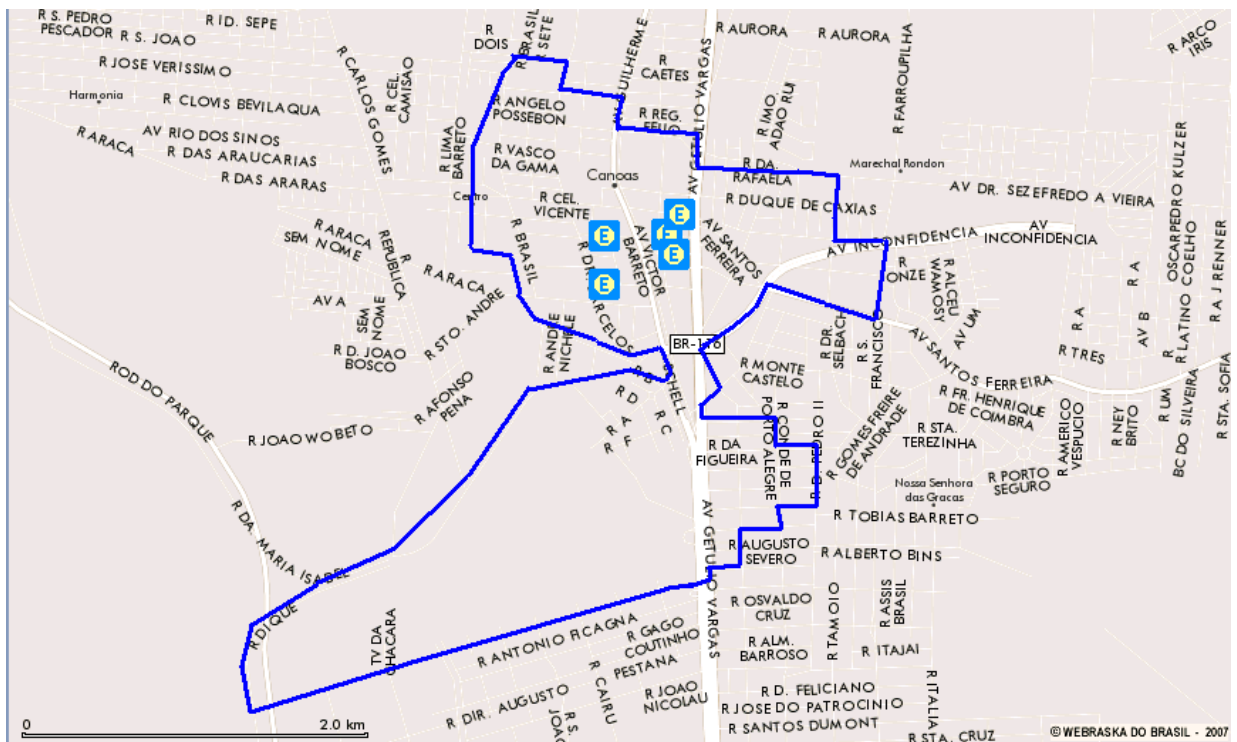

APÊNDICE 2.10

Ilustração do tipo médio superior*

Ao todo, esse tipo reunia 12 Áreas de Expansão da Amostra (AEDs) e 6,69% dos ocupados metropolitanos em 2000. Essas áreas distribuem-se nas principais cidades da Região Metropolitana: Porto Alegre, Canoas, Gravataí e São Leopoldo. Abaixo, apresentam-se a localização dessas AEDs na Região Metropolitana de Porto Alegre (RMPA) e, na seqüência, a figura de cada uma classificada no tipo médio superior, em 2000, levando-se em consideração o total de 156 áreas distribuídas nos 22 municípios da Região, que permitiu a comparação com a situação de 1991.

CAN09 IDEAL - Postos de Saúde

CAN09 IDEAL – Delegacias

CAN09 IDEAL – Informações

NOTA: 1 – Base Aérea de Canoas; 2 – Trensurb – Estação Fátima; 3 – Parque Esportivo Eduardo Gomes; 4 – 5º Comando Aéreo Regional; 5 – Hospital Nossa Senhora das Graças; 6 – Colégio Cristo Redentor; 7 – Colégio Maria Auxiliadora; 8 – Centro Universitário La Salle (Unilasalle); 9 – Conjunto Comercial Canoas; 10 – Bourbon Shopping; 11 – Shopping Canoas; 12 – Carrefour; 13 – Escola Affonso Charlier; 14 – Centro Olímpico de Canoas; 15 – Trensurb – Estação Mathias Velho; 16 – Escola Municipal Erna Würth; 17 – Escola Estadual Jussara Maria Polidoro; 18 – Escola Estadual Cônego José Leão Hartmann.

CAN15 CENTRO

CAN15 CENTRO - Satélite

CAN15 CENTRO - Hospitais

CAN15 CENTRO - Shoppings

CAN15 CENTRO - Restaurantes

CAN15 CENTRO - Estacionamentos

CAN15 CENTRO - Postos de Saúde

CAN15 CENTRO - Delegacias

CAN15 CENTRO - Parque e Praças

CAN15 CENTRO - Informações

NOTA: 1 – Base Aérea de Canoas; 2 – Trensurb – Estação Fátima; 3 – Parque Esportivo Eduardo Gomes; 4 – 5º Comando Aéreo Regional; 5 – Hospital Nossa Senhora das Graças; 6 – Colégio Cristo Redentor; 7 – Colégio Maria Auxiliadora; 8 – Centro Universitário La Salle (Unilasalle); 9 – Conjunto Comercial Canoas; 10 – Bourbon Shopping; 11 – Shopping Canoas; 12 – Carrefour; 13 – Escola Affonso Charlier; 14 – Centro Olímpico de Canoas.