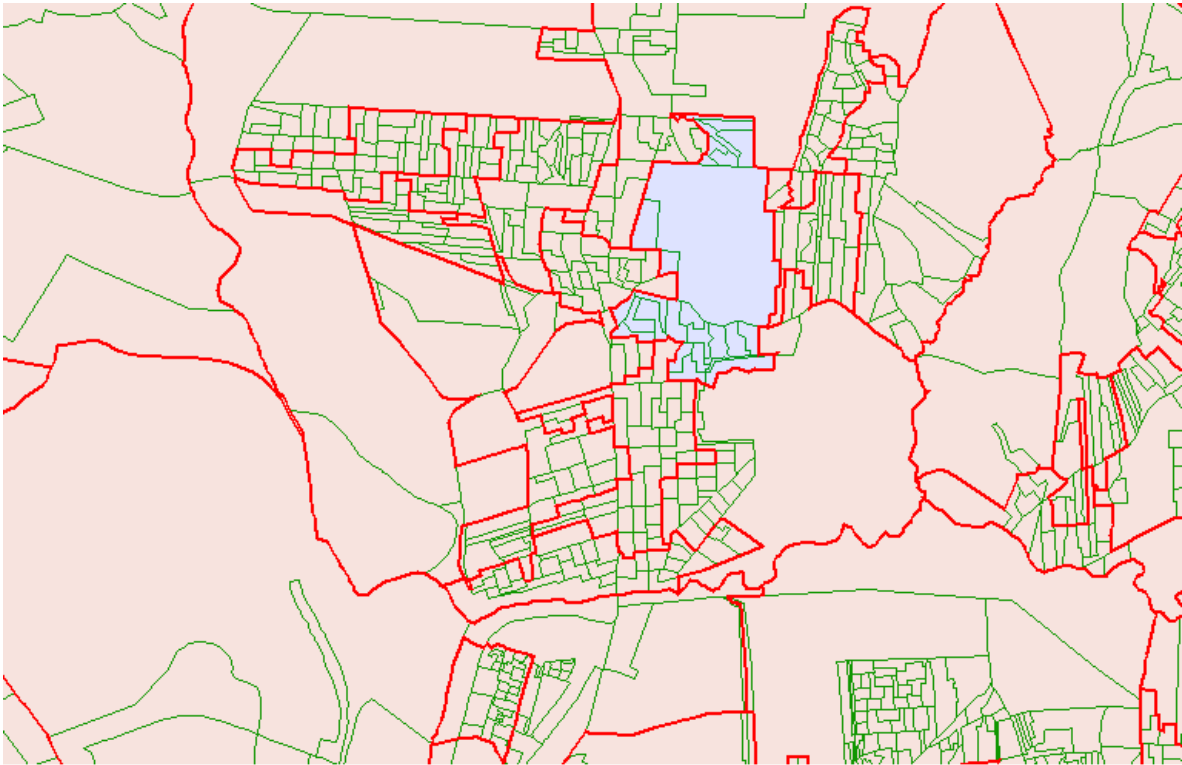

CAN09 IDEAL